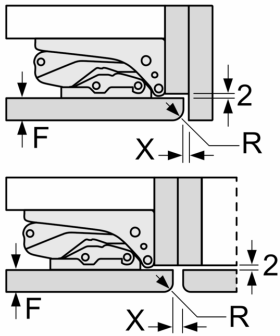

Mitat mm
Suositellut saumaraot litteälle saranalle

F	R	X
16-19	0-3	2,5
20	0-1	3
	2-3	2,5
21	0-1	3
	2-3	2,5
22	0	4
	1	3,5
	2-3	3

Taulukossa suositeltuja saumarakoja on noudatettava, jotta varmistetaan laitteen ovien vapaa avautuminen ja vältetään keittiökalusteiden vauriot.