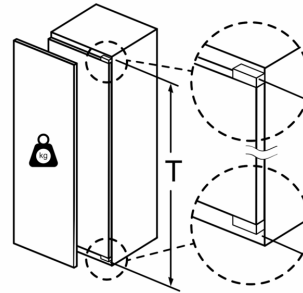

#### Mitat

- Mitat (K x L x S): 177 x 56 x 55 cm
- Asennusmitat: (H x B x T): 177.5 cm x 56.0 cm x 55.0 cm

Mitat mm

Mitat mm

Mitat mm

Kalusteiden etulevyjen sallittu maksimipaino

Asennetut kalusteovet, jotka ylittävät sallitun painon, voivat aiheuttaa saranan vaurioita ja häitätä saranan toimintaa.

T: Laitteen korkeus mukaan lukien Saranat mm:	vaimentamaton sarana, Ovi kg:	vaimennettu sarana, Ovi kg:
1500-1750	22	22