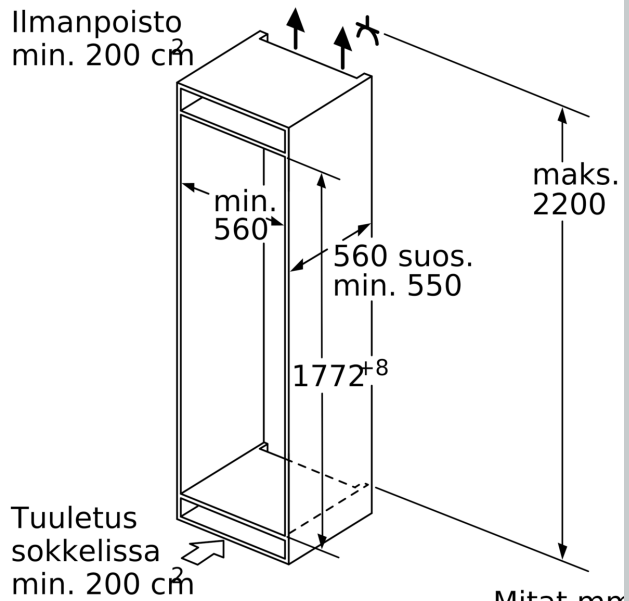

Mitat mm

Mitat mm