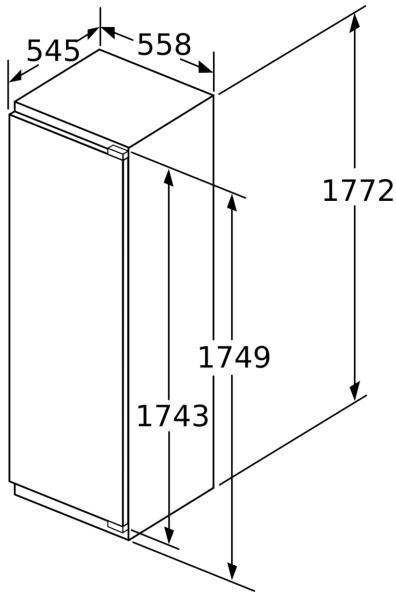

N 70, INTEGROITAVA JÄÄKAAPPI, 177,5 X 56 CM,
PEHMEÄSTI SULKEUTUVA LITTEÄ SARANA
K118160E0

Mitat mm