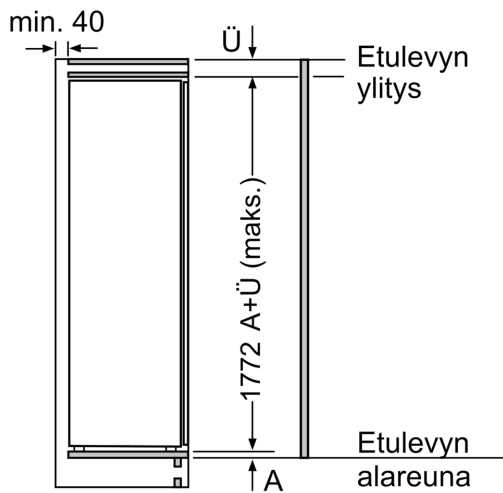

N 70, INTEGROITAVA JÄÄKAAPPI, 177,5 X 56 CM,
PEHMEÄSTI SULKEUTUVA LITTEÄ SARANA
K118160E0

Mitat mm

Kalusteiden etulevyjen sallittu maksimipaino

Asennetut kalusteovet, jotka ylittävät sallitun painon, voivat aiheuttaa saranan vaurioita ja häitätä saranan toimintaa.

T: Laitteen korkeus mukaan lukien Saranat mm:	vaimentamaton sarana, Ovi kg:	vaimennettu sarana, Ovi kg:
1500-1750	22	22