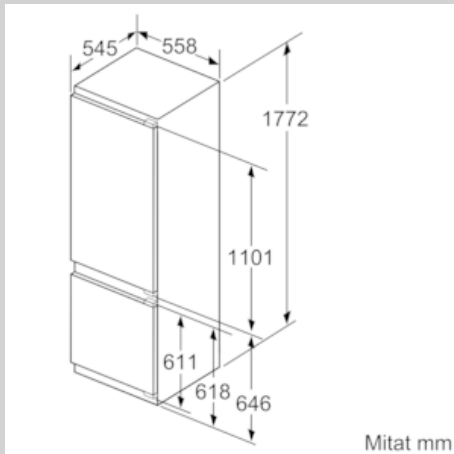

##### Tekniset tiedot

- Oven kätisyys: aukeaa oikealle, kätisyys vaihdettavissa

N 70, Kalustepeitteinen jääkaappipakastin, 177.2 x  
55.8 cm  
KI6873D30

COOKING PASSION SINCE 1877

Mittapiirustukset

Mitat mm  
Suositellut saumarat litteälle saranalle