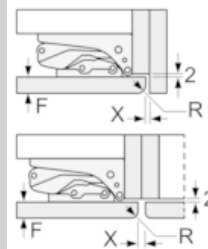

##### Tekniset tiedot

- Oven kätisyys: aukeaa oikealle, kätisyys vaihdettavissa

N 70, Kalustepeitteinen jääkaappipakastin, 177.2 x  
55.8 cm  
KI6873D30

COOKING PASSION SINCE 1877

Mittapiirustukset

Mitat mm  
Suositellut saumarat litteälle saranalle

F	R	X
16-19	0-3	2,5
20	0-1	3
	2-3	2,5
21	0-1	3
	2-3	2,5
22	0	4
	1	3,5
	2-3	3

Taulukossa suositeltuja saumarakoja on noudatettava, jotta varmistetaan laitteen ovien vapaa avautuminen ja vältetään keittiökalusteiden vauriot.