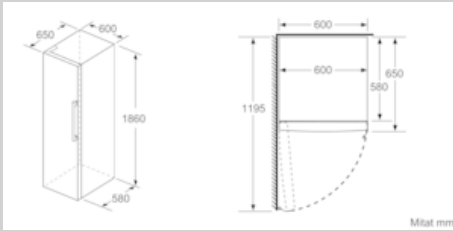

N 90, Jääkaappi, 186 x 60 cm, inox-easyclean
KS836813P

Mittapiirustukset

Mitat mm

	a	b	c	d	e	f
KSW36, GSD36	187					
KSV36, KSF36, GSN36, GSV36	186					
KSV33, GSN33, GSV33	176	60	65	58	60	119.5
KSV29, GSN29, GSV29	161					
GSV24	146					
GSN51	161					
GSN54	176	70	78	70	70	142
GSN58	191					

a) Korkeus
b) Leveys
c) Syvyys ovi suljettuna ilman kahvaa ja ilman sovitelistaa
d) Kaapin syvyys ilman sovitelistaa
e) Leveys ovi avattuna ilman kahvaa
f) Syvyys ovi avattuna ilman kahvaa ja ilman sovitelistaa

Mitat cm