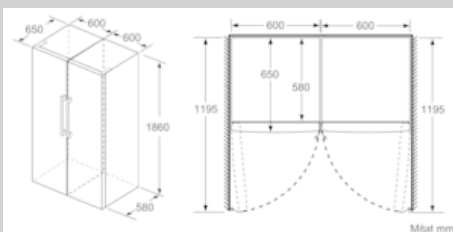

N 90, Jääkaappi, 186 x 60 cm, inox-easyclean
KS836813P

Mittapiirustukset

	a	b	c	d	e	f
KSW36, GSD36	187					
KSV36, KSF36, GSN36, GSV36	186					
KSV33, GSN33, GSV33	176	60	65	58	60	119.5
KSV29, GSN29, GSV29	161					
GSV24	146					
GSN51	161					
GSN54	176	70	78	70	70	142
GSN58	191					

a) Korkeus
b) Leveys
c) Syvyys ovi suljettuna ilman kahvaa ja ilman sovitelistaa
d) Kaapin syvyys ilman sovitelistaa
e) Leveys ovi avattuna ilman kahvaa
f) Syvyys ovi avattuna ilman kahvaa ja ilman sovitelistaa

Mitat cm

Mitat mm