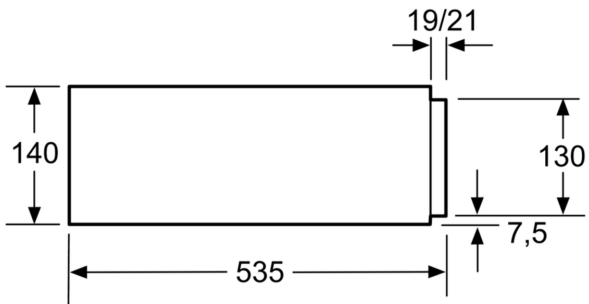

✓ Asennusmitat – Yhdistä 14 cm korkea laite yhteen minkä tahansa 45 cm korkean laitteen kanssa.

Tuotekuvaus

Tekniset tiedot

Asennustyyppi: Kalusteeseen sijoitettava
Lautasten määrä max. (28 cm): 12
Espressokuppien maksimi lukumäärä: 64
Mitat (KxLxS): 140 x 596 x 548 mm
Pakkauksen mitat: 210 x 660 x 660 mm
Tarvittava asennustila (K x L x S): 140 x 560 x 550 mm
EAN-koodi: 4242004184577
Tarvittava sulake: 10 A
Jännite: 220-240 V
Taajuus: 60; 50 Hz
Pistoke: maadoitettu sukupistoke

Käyttömukavuus

Tekniset tiedot:

- Liitosjohdon pituus: 150 cm
- Tuotteen mitat (K x L x S): 140 mm x 596 mm x 548 mm
- Asennusmitat (K x L x S): 140 mm x 560 mm - 568 mm x 550 mm

Muotoilu

- väännettävät valitsimet
- Push&Pull -mekanismi
- Helppokäyttöiset soft touch-kosketusvalitsimet
- Kokonaisliitântäteho sähkö: 0.81 kW, jännite 220-240 V

N 70, LÄMPÖLAATIKKO, 60 X 14 CM, TERÄS
N17HH10N0

Mittapiirustukset

Lämpölaatikon päälle voidaan asentaa kompakti uuni, jonka laitekorkeus on 455 mm.
Välilevyä ei tarvita.

Mitat mm

Mitat mm