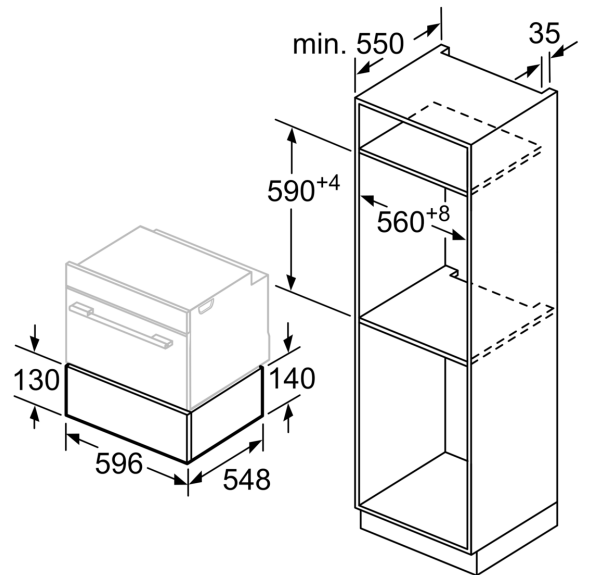

✓ Asennusmitat – Yhdistä 14 cm korkea laite yhteen minkä tahansa 45 cm korkean laitteen kanssa.

Tuotekuvaus

Tekniset tiedot

Asennustyyppi: Kalusteeseen sijoitettava
Lautasten määrä max. (28 cm): 12
Espressokuppien maksimi lukumäärä: 64
Mitat (KxLxS): 140 x 596 x 548 mm
Pakkauksen mitat: 210 x 660 x 660 mm
Tarvittava asennustila (K x L x S): 140 x 560 x 550 mm
EAN-koodi: 4242004184577
Tarvittava sulake: 10 A
Jännite: 220-240 V
Taajuus: 60; 50 Hz
Pistoke: maadoitettu sukupistoke

N 70, LÄMPÖLAATIKKO, 60 X 14 CM, TERÄS
N17HH10N0

Tuotekuvaus

- Enimmäiskuormitus: esim. espressokuppeja 64 kpl, ruokalautasia 12 kpl
- Lämpötilavalinta, jossa 4 tasoa: lasipintaisen lämpölevyn lämpötila 30 °C – 80 °C
- 5 toimintoa: taikinan kohotus, hellävarainen sulatus, juomien ja ruokien lämpimänäpito, astioiden esilämmitys
- 5 toimintoa: taikinan kohotus, hellävarainen sulatus, juomien ja ruokien lämpimänäpito, astioiden esilämmitys
- 5 toimintoa: taikinankohotus, haudutus, juomien ja ruokien lämpimänäpitoon, astioiden esilämmitys
- Maksimikapasiteetti 25 kg
- Lämmitys lasisella lämmityslevyllä
- Tilavuus: 20 l

Käyttömukavuus

Tekniset tiedot:

- Liitosjohdon pituus: 150 cm
- Tuotteen mitat (K x L x S): 140 mm x 596 mm x 548 mm
- Asennusmitat (K x L x S): 140 mm x 560 mm - 568 mm x 550 mm

Muotoilu

- väännettävät valitsimet
- Push&Pull -mekanismi
- Helppokäyttöiset soft touch-kosketusvalitsimet
- Kokonaisliitântäteho sähkö: 0.81 kW, jännite 220-240 V

N 70, LÄMPÖLAATIKKO, 60 X 14 CM, TERÄS
N17HH10N0

Mittapiirustukset

Lämpölaatikon päälle voidaan asentaa kompakti uuni, jonka laitekorkeus on 455 mm.
Välilevyä ei tarvita.

Mitat mm

Mitat mm