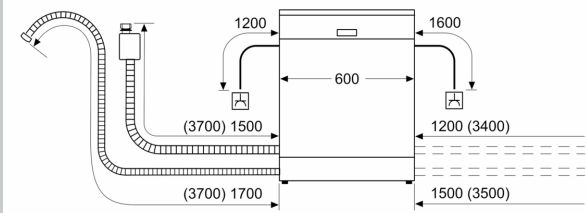

N 70, INTEGROITAVA ASTIANPESUKONE, 60 CM,
XXL - EXTRA KORKEA
S257ZB801E

Mitat mm

⚙ Pistorasia
( ) arvot jatkosarjan kanssa