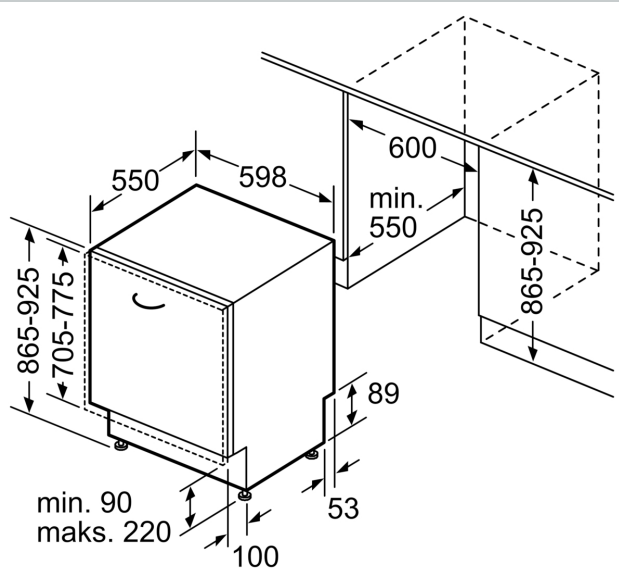

N 70, INTEGROITAVA ASTIANPESUKONE, 60 CM,
XXL - EXTRA KORKEA
S257ZB801E

Mitat mm

⚙ Pistorasia
( ) arvot jatkosarjan kanssa

Mitat mm