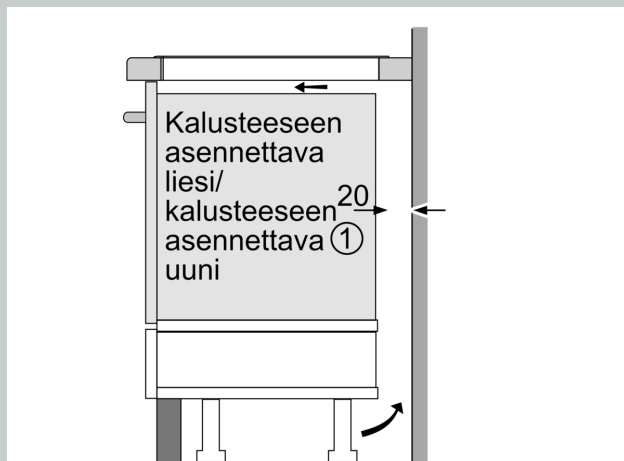

Tuotekuvaus

Tekniset tiedot

Tuoteperhe:	Keraaminen keittotaso
Asennustyyppi:	Kalusteisiin sijoitettava
Keittotason tyyppi:	Sähkö
Samanaikaisesti käytettävien paistotasojen lukumäärä:	4
Tarvittava asennustila (K x L x S):	55 x 560-560 x 490-500 mm
Leveys:	583 mm
Mitat (KxLxS):	55 x 583 x 513 mm
Pakkauksen mitat:	126 x 753 x 603 mm
Nettopaino:	10.6 kg
Bruttopaino:	12.9 kg
Jälkilämmön merkkivalo:	Erillinen
Ohjauspaneelin sijainti:	Keittotason etuosa
Pintamateriaali:	lasikeraaminen
Pinnan väri:	Musta, teräs
Kehyksen väri:	teräs
Virtajohdon pituus:	110.0 cm
EAN-koodi:	4242004195344
Jännite:	380-415 V
Taajuus:	50; 60 Hz

N 50, INDUKTIOKEITTOTASO, 60 CM, MUSTA,
TERÄSKEHYS
T36BB40N1

Mittapiirustukset

Mitat mm

- A: Minimietäisyys keittotason asennusaukosta seinään.
B: Uputussyvyys
C: Työskentelytason pinnan ja uunin etuosan yläreunan välissä tulee 30 mm. Katso uunin tilavaatimukset.

Työskentelytason, jolle keittotaso asennetaan, on kestävä noin 60 kg. Tarvittaessa tulee käyttää soveltuvia alarakenteita.

D	E	F
585-600	50	≥ 35
> 600	≥ 50	≥ 50

① Ilmastointiaukko on jätettävä.