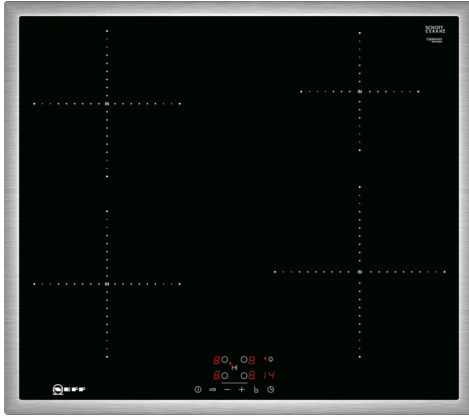

N 50, INDUKTIOKEITTOTASO, 60 CM, MUSTA,
TERÄSKEHYS
T36BB40N1

Lisävarusteet

Z9404SE0	Keittoastiasarja, 4 osaa
Z9406SE0	Kattilasarja, 6 osaa
Z9410ES0 :	
Z9428FE0	Paistinpannu, tarttumaton pinnoite
Z943SE0 :	

Induktiokeittotaso TouchControl-ohjauksella.

- √ Power Boost – ylimääräinen lämpöaalto, kun tarvitaan nopeita tuloksia.
- √ Induktio: Tarkka keittoastiaan tuotettu lämpö pysähtyy välittömästi, kun keittoalue sammutetaan .

Tuotekuvaus

Tekniset tiedot

Tuoteperhe:	Keraaminen keittotaso
Asennustyyppi:	Kalusteisiin sijoitettava
Keittotason tyyppi:	Sähkö
Samanaikaisesti käytettävien paistotasojen lukumäärä:	4
Tarvittava asennustila (K x L x S):	55 x 560-560 x 490-500 mm
Leveys:	583 mm
Mitat (KxLxS):	55 x 583 x 513 mm
Pakkauksen mitat:	126 x 753 x 603 mm
Nettopaino:	10.6 kg
Bruttopaino:	12.9 kg
Jälkilämmön merkkivalo:	Erillinen
Ohjauspaneelin sijainti:	Keittotason etuosa
Pintamateriaali:	lasikeraaminen
Pinnan väri:	Musta, teräs
Kehyksen väri:	teräs
Virtajohdon pituus:	110.0 cm
EAN-koodi:	4242004195344
Jännite:	380-415 V
Taajuus:	50; 60 Hz

N 50, INDUKTIOKEITTOTASO, 60 CM, MUSTA,
TERÄSKEHYS
T36BB40N1

Mittapiirustukset

Mitat mm

- A: Minimietäisyys keittotason asennusaukosta seinään.
B: Uputussyvyys
C: Työskentelytason pinnan ja uunin etuosan yläreunan välissä tulee 30 mm. Katso uunin tilavaatimukset.