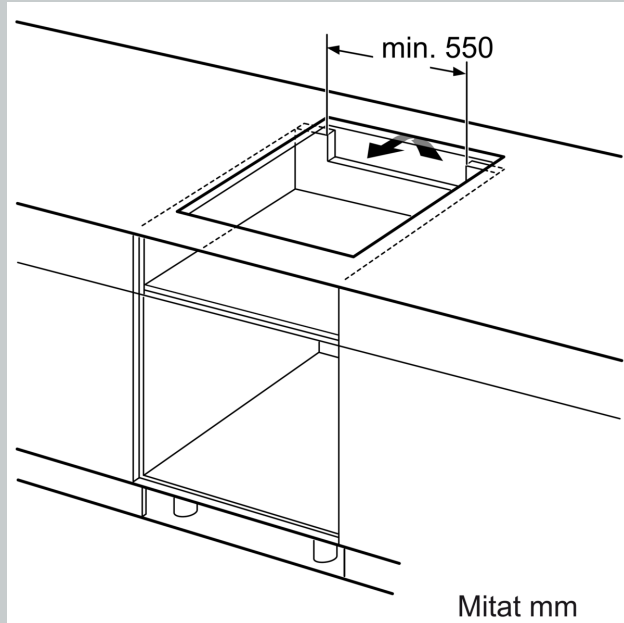

Tuotekuvaus

Tekniset tiedot

Tuoteperhe:	Keraaminen keittotaso
Asennustyyppi:	Kalusteisiin sijoitettava
Keittotason tyyppi:	Sähkö
Samanaikaisesti käytettävien paistotasojen lukumäärä:	4
Tarvittava asennustila (K x L x S):	55 x 560-560 x 490-500 mm
Leveys:	583 mm
Mitat (KxLxS):	55 x 583 x 513 mm
Pakkauksen mitat:	126 x 753 x 603 mm
Nettopaino:	10.6 kg
Bruttopaino:	12.9 kg
Jälkilämmön merkkivalo:	Erillinen
Ohjauspaneelin sijainti:	Keittotason etuosa
Pintamateriaali:	lasikeraaminen
Pinnan väri:	Musta, teräs
Kehyksen väri:	teräs
Virtajohdon pituus:	110.0 cm
EAN-koodi:	4242004195344
Jännite:	380-415 V
Taajuus:	50; 60 Hz

N 50, INDUKTIOKEITTOTASO, 60 CM, MUSTA,
TERÄSKEHYS
T36BB40N1

Mittapiirustukset

Mitat mm

- A: Minimietäisyys keittotason asennusaukosta seinään.
B: Uputussyvyys
C: Työskentelytason pinnan ja uunin etuosan yläreunan välissä tulee 30 mm. Katso uunin tilavaatimukset.

Työskentelytason, jolle keittotaso asennetaan, on kestävä noin 60 kg. Tarvittaessa tulee käyttää soveltuvia alarakenteita.

D	E	F
585-600	50	≥ 35
> 600	≥ 50	≥ 50

① Ilmastointiaukko on jätettävä.