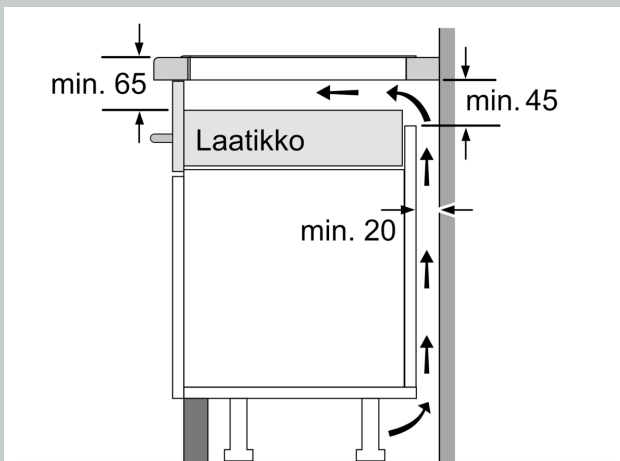

Tuotekuvaus

Tekniset tiedot

Tuoteperhe:	Keraaminen keittotaso
Asennustyyppi:	Kalusteisiin sijoitettava
Keittotason tyyppi:	Sähkö
Samanaikaisesti käytettävien paistotasojen lukumäärä:	4
Tarvittava asennustila (K x L x S):	55 x 560-560 x 490-500 mm
Leveys:	583 mm
Mitat (KxLxS):	55 x 583 x 513 mm
Pakkauksen mitat:	126 x 753 x 603 mm
Nettopaino:	10.6 kg
Bruttopaino:	12.9 kg
Jälkilämmön merkkivalo:	Erillinen
Ohjauspaneelin sijainti:	Keittotason etuosa
Pintamateriaali:	lasikeraaminen
Pinnan väri:	Musta, teräs
Kehyksen väri:	teräs
Virtajohdon pituus:	110.0 cm
EAN-koodi:	4242004195344
Jännite:	380-415 V
Taajuus:	50; 60 Hz

N 50, INDUKTIOKEITTOTASO, 60 CM, MUSTA,
TERÄSKEHYS
T36BB40N1

Mittapiirustukset

Mitat mm

- A: Minimietäisyys keittotason asennusaukosta seinään.
B: Uputussyvyys
C: Työskentelytason pinnan ja uunin etuosan yläreunan välissä tulee 30 mm. Katso uunin tilavaatimukset.

Työskentelytason, jolle keittotaso asennetaan, on kestävä noin 60 kg. Tarvittaessa tulee käyttää soveltuvia alarakenteita.

D	E	F
585-600	50	≥ 35
> 600	≥ 50	≥ 50

① Ilmastointiaukko on jätettävä.