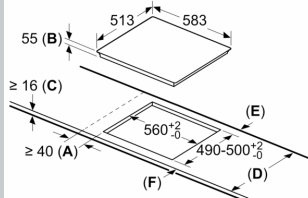

Tuotekuvaus

Tekniset tiedot

Tuoteperhe:	Keraaminen keittotaso
Asennustyyppi:	Kalusteisiin sijoitettava
Keittotason tyyppi:	Sähkö
Samanaikaisesti käytettävien paistotasojen lukumäärä:	4
Tarvittava asennustila (K x L x S):	55 x 560-560 x 490-500 mm
Leveys:	583 mm
Mitat (KxLxS):	55 x 583 x 513 mm
Pakkauksen mitat:	126 x 753 x 603 mm
Nettopaino:	10.6 kg
Bruttopaino:	12.9 kg
Jälkilämmön merkkivalo:	Erillinen
Ohjauspaneelin sijainti:	Keittotason etuosa
Pintamateriaali:	lasikeraaminen
Pinnan väri:	Musta, teräs
Kehyksen väri:	teräs
Virtajohdon pituus:	110.0 cm
EAN-koodi:	4242004195344
Jännite:	380-415 V
Taajuus:	50; 60 Hz

N 50, INDUKTIOKEITTOTASO, 60 CM, MUSTA,
TERÄSKEHYS
T36BB40N1

Mittapiirustukset

Mitat mm

- A: Minimietäisyys keittotason asennusaukosta seinään.
B: Uputussyvyys
C: Työskentelytason pinnan ja uunin etuosan yläreunan välissä tulee 30 mm. Katso uunin tilavaatimukset.