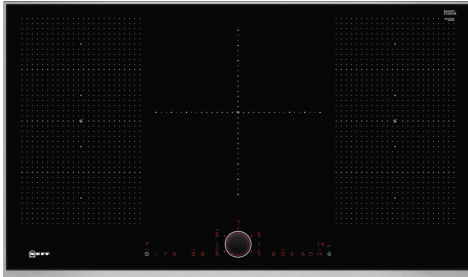

N 90, INDUKTIOKEITTOTASO, 90 CM, MUSTA,
TERÄSKEHYS
T59TS5RNO

Lisävarusteet

Z9451X0 Pan, Z9453X0 Pan, Z9454X0 Paistoastia induktiokeittotasolle, Z9914X0 Domino tasojen asennuslista, Z9401FF0 Flexpan, suuri, Z9401TY0 Teppan Yaki, Z9403FF0 Flex-pannusarja, 3 kpl, Z9404FF0 Flex-pannusarja, 4 kpl, Z9404SE0 Keittoastiasarja, 4 osaa, Z9406SE0 Kattilasarja, 6 osaa, Z9410ES0 ;, Z9410X1 Paistoastia induktiokeittotasolle, Z9415X1 Paistoastia induktiokeittotasolle, Z9416X2 Grillitaso, Z9417X2 TeppanYaki, Z9428FE0 Paistinpannu, tarttumaton pinnoite, Z943SE0 :

Tuotekuvaus

Tekniset tiedot

Tuoteperhe: Keraaminen keittotaso
 Asennustyyppi: Kalusteisiin sijoitettava
 Keittotason tyyppi: Sähkö
 Samanaikaisesti käytettävien paistotasonojen lukumäärä:5
 Tarvittava asennustila (K x L x S): 51 x 880-880 x 490-500 mm
 Leveys: 918 mm
 Mitat (KxLxS): 51 x 918 x 546 mm
 Pakkauksen mitat: 126 x 1073 x 603 mm
 Nettopaino:22.4 kg
 Bruttopaino:26.2 kg
 Jälkilämmön merkkivalo: Erillinen
 Ohjauspaneelin sijainti: Keittotason etuosa
 Pintamateriaali: lasikeraaminen
 Pinnan väri:Musta, teräs
 Kehyksen väri:teräs
 Virtajohdon pituus: 110.0 cm
 EAN-koodi: 4242004209560
 Jännite:220-240 V
 Taajuus: 50; 60 Hz

N 90, INDUKTIOKEITTOTASO, 90 CM, MUSTA, TERÄSKEHYS T59TS5RNO

Tuotekuvaus

- Leveys 90 cm: tilaa 5 kattilalle tai paistinpannulle.

Keittoalueet

- 2 FlexInduction-alueita: 40 cm pitkä keittoalue, jolla voit käyttää kaikenmuotoisia ja -kokoisia keittoastioita.
- 1 pyöreä laajentuva keittoalue: myös erityisen suuri keittoastia, kuten paellapannu, mahtuu hyvin laajennavalle keittoalueelle.
- Keittoalue edessä vasemmalla: 230 mm, 200 mm, 2.2 kW (maksimiteho 3.7 kW)
- Keittoalue takana vasemmalla: 230 mm, 200 mm, 2.2 kW (maksimiteho 3.7 kW)
- Keittoalue keskellä: 210 mm, 260 mm, 320 mm, 3.3 kW (maksimi teho 3.7 kW)
- Keittoalue takana oikealla: 200 mm, 230 mm, 2.2 kW (maksimiteho 3.7 kW)
- Keittoalue edessä oikealla: 230 mm, 200 mm, 2.2 kW (maksimiteho 3.7 kW)