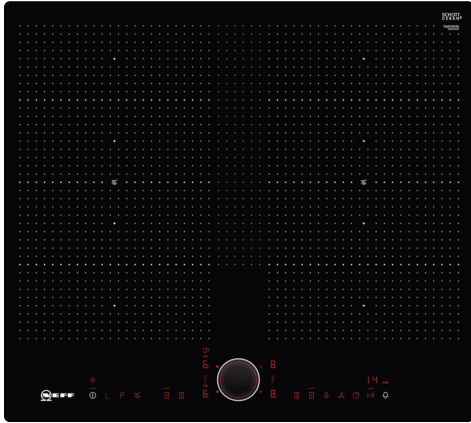

N 90, INDUKTIOKEITTOTASO, 60 CM, MUSTA,
HUULLOSASENNUS
T66PS6RX0

Lisävarusteet

Z9401FF0 Flexpan, suuri, Z9401TY0 Teppan Yaki, Z9403FF0 Flex-pannusarja, 3 kpl, Z9404FF0 Flex-pannusarja, 4 kpl, Z9404SE0 Keittoastiasarja, 4 osaa, Z9406SE0 Kattilasarja, 6 osaa, Z9410ES0 :, Z9410X1 Paistoastia induktiokeittotasolle, Z9415X1 Paistoastia induktiokeittotasolle, Z9416X2 Grillitaso, Z9417X2 TeppanYaki, Z9428FE0 Paistinpannu, tarttumaton pinnoite, Z943SE0 :, Z9451X0 Pan, Z9453X0 Pan, Z9455X0 Paistinpannu paistosensorille, ø 28 cm

Joustava FlexInduction-keittotaso ainutlaatuisella TwistPad-valitsimella.

- ✓ TwistPadFire® – valaistu irrotettava magneettivalitsin, jolla ohjaat kaikkia keittoalueita.
- ✓ Laajennettava Flex Induction – laajenna liedien pintaa suurimmille astioille.
- ✓ Power Move – säädä lämpötilaa astiaa liuuttamalla.

Tuotekuvaus

Tekniset tiedot

Tuotteen nimi/tuoteperhe: keraaminen keittoalue
Asennustyyppi: Kalusteeseen sijoitettava
Keittotason tyyppi: Sähkö
Samanaikaisesti käytettävien paistotasojen lukumäärä:4
Leveys: 572 mm
Mitat (KxLxS): 56 x 572 x 512 mm
Pakkauksen mitat: 126 x 753 x 603 mm
Nettopaino: 15.6 kg
Bruttopaino: 17.8 kg
Jälkilämmön merkkivalo: kyllä
Ohjauspaneelin sijainti: Edessä
Pintamateriaali: lasikeraaminen
Pinnan väri: Musta
Virtajohdon pituus: 110.0 cm
EAN-koodi: 4242004223306
Jännite: 220-240 V
Taajuus: 50; 60 Hz

N 90, INDUKTIOKEITTOTASO, 60 CM, MUSTA, HUULLOSASENNUS T66PS6RX0

Tuotekuvas

- Leveys 60 cm: tilaa 4 kattilalle tai paistinpannulle.

Keittoalueet

- 2 Flex-induktioaluetta, joissa lisäksi lisälajennusalue: 40 cm pitkä keittoalue, jolla voit käyttää kaiken muotoisia ja kokoisia kattiloita.
- Keittoalue edessä vasemmalla: 230 mm, 190 mm, 2.2 kW (maksimiteho 3.7 kW)
- Keittoalue takana vasemmalla: 230 mm, 190 mm, 2.2 kW (maksimiteho 3.7 kW)
- Keittoalue takana oikealla: 230 mm, 190 mm, 2.2 kW (maksimiteho 3.7 kW)
- Keittoalue edessä oikealla: 230 mm, 190 mm, 2.2 kW (maksimiteho 3.7 kW)