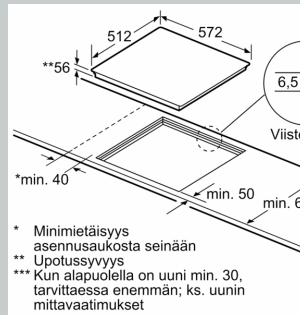

Tuotekuvaus

Tekniset tiedot

Tuotteen nimi/tuoteperhe: keraaminen keittoalue
Asennustyyppi: Kalusteeseen sijoitettava
Keittotason tyyppi: Sähkö
Samanaikaisesti käytettävien paistotasojen lukumäärä:4
Leveys: 572 mm
Mitat (KxLxS): 56 x 572 x 512 mm
Pakkauksen mitat: 126 x 753 x 603 mm
Nettopaino: 15.6 kg
Bruttopaino: 17.8 kg
Jälkilämmön merkkivalo: kyllä
Ohjauspaneelin sijainti: Edessä
Pintamateriaali: lasikeraaminen
Pinnan väri: Musta
Virtajohdon pituus: 110.0 cm
EAN-koodi: 4242004223306
Jännite: 220-240 V
Taajuus: 50; 60 Hz

Asennus

- Tuotteen mitat (KxLxS mm): 56 x 572 x 512
- Mitat asennusaukole / -tilalle (KxLxS mm): 56 x 576 x 516
- Minimi työtason paksuus: 16 mm
- Kytkenäteho: 7400 W
- PowerManagement-toiminto: voit rajoittaa tarvittaessa lieden maksimitehoa, jos keittiösi sähköliitännöissä ja sulakkeissa ei ole riittävästi kapasiteettia.
- Sähköjohto: 1.1 m, sähköjohto mukana pakkauksessa
- Huullostaso, joka asennetaan kivi-, graniitti- tai synteettiseen työtasoon. Muut työtasomateriaalit vaativat soveltuvuustarkastuksen työtason valmistajalta.

N 90, INDUKTIOKEITTOTASO, 60 CM, MUSTA,
HUULLOSASENNUS
T66PS6RX0

Mittapiirustukset

① Ilmastointiaukko on jätettävä

① Ilmastointiaukko on jätettävä.