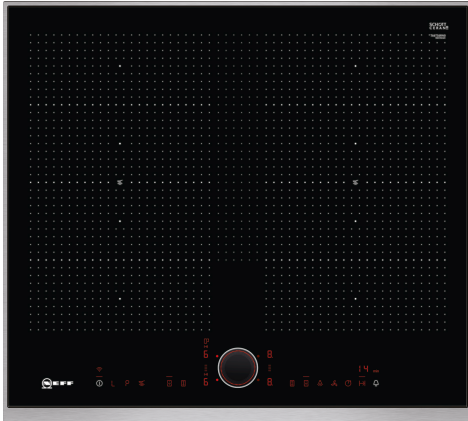

N 90, INDUKTIOKEITTOTASO, 60 CM, MUSTA,
TERÄSKEHYKS
T66TS6RNO

Lisävarusteet

Z9401FF0 Flexpan, suuri, Z9401TY0 Teppan Yaki, Z9403FF0 Flex-pannusarja, 3 kpl, Z9404FF0 Flex-pannusarja, 4 kpl, Z9404SE0 Keittoastiasarja, 4 osaa, Z9406SE0 Kattilasarja, 6 osaa, Z9410ES0 ;, Z9410X1 Paistoastia induktiokeittotasolle, Z9415X1 Paistoastia induktiokeittotasolle, Z9416X2 Grillitaso, Z9417X2 TeppanYaki, Z9428FE0 Paistinpannu, tarttumaton pinnoite, Z943SE0 ;, Z9451X0 Pan, Z9453X0 Pan, Z9455X0 Paistinpannu paistosensorille, ø 28 cm, Z9914X0 Domino tasojen asennuslista

Joustava FlexInduction-keittotaso ainutlaatuisella TwistPad-valitsimella.

- ✓ TwistPadFire® – valaistu irrotettava magneettivalitsin, jolla ohjaat kaikkia keittoalueita.
- ✓ Laajennettava Flex Induction – laajenna liedien pintaa suurimmille astioille.
- ✓ Power Move – säädä lämpötilaa astiaa liu'uttamalla.

Tuotekuvaus

Tekniset tiedot

Tuotteen nimi/tuoteperhe: keraaminen keittoalue
Asennustyyppi: Kalusteeseen sijoitettava
Keittotason tyyppi: Sähkö
Samanaikaisesti käytettävien paistotasojen lukumäärä:4
Tarvittava asennustila (K x L x S): 51 x 560-560 x 490-500 mm
Leveys: 606 mm
Mitat (KxLxS): 51 x 606 x 546 mm
Pakkauksen mitat: 126 x 753 x 603 mm
Nettopaino: 16.4 kg
Bruttopaino: 18.6 kg
Jälkilämmön merkkivalo: kyllä
Ohjauspaneelin sijainti: Edessä
Pintamateriaali: lasikeraaminen
Pinnan väri: Musta, teräs
Kehyksen väri:teräs
Virtajohdon pituus: 110.0 cm
EAN-koodi: 4242004209430
Jännite: 220-240 V
Taajuus: 60; 50 Hz