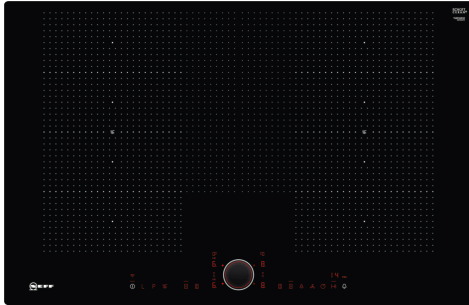

N 90, INDUKTIOKEITTOTASO, 80 CM, MUSTA,
HUULLOSASENNUS
T68PS6RX0

Lisävarusteet

Z9401FF0 Flexpan, suuri, Z9401TY0 Teppan Yaki, Z9403FF0 Flex-pannusarja, 3 kpl, Z9404FF0 Flex-pannusarja, 4 kpl, Z9404SE0 Keittoastiasarja, 4 osaa, Z9406SE0 Kattilasarja, 6 osaa, Z9410ES0 :, Z9410X1 Paistoastia induktiokeittotasolle, Z9415X1 Paistoastia induktiokeittotasolle, Z9416X2 Grillitaso, Z9417X2 TeppanYaki, Z9428FE0 Paistinpannu, tarttumaton pinnoite, Z943SE0 :, Z9451X0 Pan, Z9453X0 Pan, Z9455X0 Paistinpannu paistosensorille, ø 28 cm

Joustava FlexInduction-keittotaso ainutlaatuisella TwistPad-valitsimella.

- ✓ TwistPadFire® – valaistu irrotettava magneettivalitsin, jolla ohjaat kaikkia keittoalueita.
- ✓ Laajennettava Flex Induction – laajenna liedien pintaa suurimmille astioille.
- ✓ Power Move – säädä lämpötilaa astiaa liuuttamalla.
- ✓ Power Transfer – kun siirrät keittoastiaa, valittu tehotaso seuraa sitä automaattisesti.
- ✓ Liesituulettimen ohjaus keittotasosta: Käytä liesituuletinta keittotason kautta.

Tuotekuvaus

Tekniset tiedot

Tuoteperhe: Keraaminen keittotaso
 Asennustyyppi: Kalusteisiin sijoitettava
 Keittotason tyyppi: Sähkö
 Samanaikaisesti käytettävien paistotasojen lukumäärä:4
 Leveys: 792 mm
 Mitat (KxLxS): 56 x 792 x 512 mm
 Pakkauksen mitat: 126 x 953 x 603 mm
 Nettopaino: 17.6 kg
 Bruttopaino: 21.3 kg
 Jälkilämmön merkkivalo: Erillinen
 Ohjauspaneelin sijainti: Keittotason etuosa
 Pintamateriaali: lasikeraaminen
 Pinnan väri: Musta
 Virtajohdon pituus: 110.0 cm
 EAN-koodi: 4242004223511
 Jännite: 220-240 V
 Taajuus: 50; 60 Hz