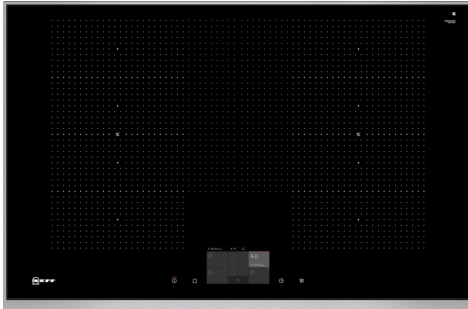

N 90, INDUKTIOKEITTOTASO, 80 CM, MUSTA,  
TERÄSKEHYS  
T68TF6TNO

Lisävarusteet

Z9410X1 Paistoastia induktiokeittotasolle, Z9415X1 Paistoastia induktiokeittotasolle, Z9416X2 Grillitaso, Z9417X2 TeppanYaki, Z9428FE0 :, Z943SE0 :, Z9451X0 Pan, Z9453X0 Pan, Z9914X0 Domino tasojen asennuslista, Z9406SE0 Kattilasarja, 6 osaa, Z9410ES0 :, Z31PX10X0 :, Z9404SE0 :

FlexInduction-keittotaso helpokäyttöisellä 5" TFT-värinäytöllä

- ✓ Laajennettava Flex Induction – laajenna liedien pintaa suurimmille astioille.
- ✓ Power Move – säädä lämpötilaa astiaa liuuttamalla.
- ✓ Power Transfer – kun siirrät keittoastiaa, valittu tehotaso seuraa sitä automaattisesti.
- ✓ Liesituulettimen ohjaus keittotasosta – kätevä tapa ohjata molempia laitteitasi yhdestä paikasta.
- ✓ Paistosensori – seuraa lämpötilaa estääkseen ruoan palamisen.

Tuotekuvaus

Tekniset tiedot

Tuoteperhe: ..... Keraaminen keittotaso  
 Asennustyyppi: ..... Kalusteisiin sijoitettava  
 Keittotason tyyppi: ..... Sähkö  
 Samanaikaisesti käytettävien paistotasojen lukumäärä: .....4  
 Tarvittava asennustila (K x L x S): ..... 51 x 750-780 x 490-500 mm  
 Leveys: ..... 826 mm  
 Mitat (KxLxS): ..... 51 x 826 x 546 mm  
 Pakkauksen mitat: ..... 126 x 953 x 608 mm  
 Nettopaino: ..... 14.5 kg  
 Bruttopaino: ..... 18.2 kg  
 Jälkilämmön merkkivalo: ..... Erillinen  
 Ohjauspaneelin sijainti: ..... Keittotason etuosa  
 Pinnan väri: ..... Musta, teräs  
 Kehyksen väri: ..... teräs  
 Virtajohdon pituus: ..... 110.0 cm  
 EAN-koodi: ..... 4242004211440  
 Jännite: ..... 220-240 V  
 Taajuus: ..... 50; 60 Hz