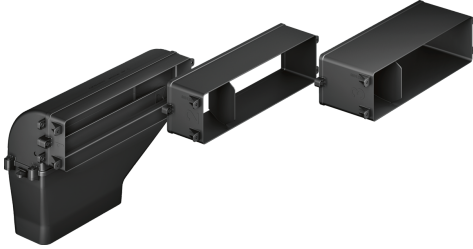

POISTOILMA ALOITUSPAKKAUS
Z8100X1

√ Sisältää 3 syvyyssovitinta (40 mm, 80 mm, 120 mm) eri syvyyksille tasoille, 90° jakaja, 220x90mm sovitin litteälle putkelle.

Tuotekuvaus

Tekniset tiedot

Pakkauksen mitat: 160 x 590 x 765 mm
Toimituslavan mitat: 175.0 x 80.0 x 120.0
Määrä/toimituslava (kpl):20
Nettopaino:3.7 kg
Bruttopaino:3.7 kg
EAN-koodi: 4242004232612