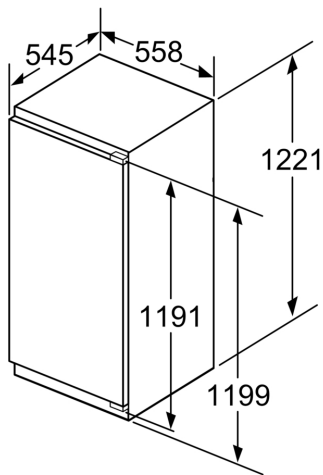

Accessoires

- bac à glaçons, 3 x Casier à oeufs

Informations techniques

- Easy Installation
- Charnières à droite, permutables
- Charnières à droite
- Dimensions de la niche (H x B x T): 122.5 cm x 56.0 cm x 55.0 cm
- ¹Basé sur les résultats de l'essai standard de 24 heures de consommation réelle dépendent de l'utilisation / l'emplacement de l'appareil.

N 70, BUILT-IN FRIDGE WITH FREEZER SECTION,
122.1 X 55.8 CM, FLAT HINGE
K12423F30

Dessins sur mesure

Mesures en mm

Mesures en mm

A: ≥ 560 mm (recommandé)
B: Prise

Mesures en mm

Mesures en mm

Recommandation de dimension d'espace libre pour charnière plate

F	R	X
16-19	0-3	2,5
20	0-1	3
	2-3	2,5
21	0-1	3
	2-3	2,5
22	0	4
	1	3,5
	2-3	3

Les dimensions d'espace libre recommandées dans le tableau doivent être respectées afin d'assurer une ouverture sans collision des portes de l'appareil, et d'éviter ainsi d'endommager les meubles de cuisine.