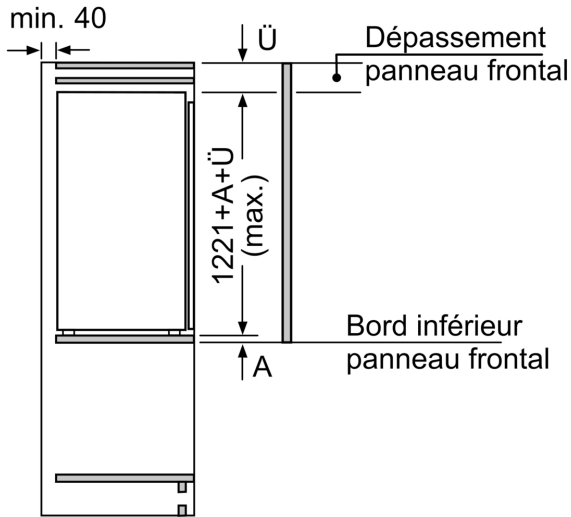

Accessoires

- bac à glaçons, 3 x Casier à oeufs

Informations techniques

- Easy Installation
- Charnières à droite, permutables
- Charnières à droite
- Dimensions de la niche (H x B x T): 122.5 cm x 56.0 cm x 55.0 cm
- ¹Basé sur les résultats de l'essai standard de 24 heures de consommation réelle dépendent de l'utilisation / l'emplacement de l'appareil.

N 70, BUILT-IN FRIDGE WITH FREEZER SECTION,
122.1 X 55.8 CM, FLAT HINGE
K12423F30

Dessins sur mesure

Mesures en mm

Mesures en mm

A: ≥ 560 mm (recommandé)
B: Prise

Mesures en mm

Mesures en mm

Recommandation de dimension d'espace libre pour charnière plate

F	R	X
16-19	0-3	2,5
20	0-1	3
	2-3	2,5
21	0-1	3
	2-3	2,5
22	0	4
	1	3,5
	2-3	3

Les dimensions d'espace libre recommandées dans le tableau doivent être respectées afin d'assurer une ouverture sans collision des portes de l'appareil, et d'éviter ainsi d'endommager les meubles de cuisine.