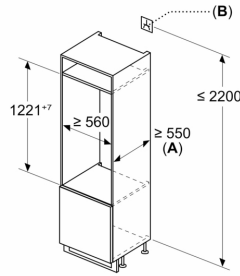

Accessoires

- bac à glaçons, 3 x Casier à oeufs

Informations techniques

- Easy Installation
- Charnières à droite, permutables
- Charnières à droite
- Dimensions de la niche (H x B x T): 122.5 cm x 56.0 cm x 55.0 cm
- ¹Basé sur les résultats de l'essai standard de 24 heures de consommation réelle dépendent de l'utilisation / l'emplacement de l'appareil.

N 70, BUILT-IN FRIDGE WITH FREEZER SECTION,
122.1 X 55.8 CM, FLAT HINGE
K12423F30

Dessins sur mesure

Mesures en mm

Mesures en mm

A: ≥ 560 mm (recommandé)
B: Prise

Mesures en mm

Mesures en mm

Recommandation de dimension d'espace libre pour charnière plate

F	R	X
16-19	0-3	2,5
20	0-1	3
	2-3	2,5
21	0-1	3
	2-3	2,5
22	0	4
	1	3,5
	2-3	3

Les dimensions d'espace libre recommandées dans le tableau doivent être respectées afin d'assurer une ouverture sans collision des portes de l'appareil, et d'éviter ainsi d'endommager les meubles de cuisine.