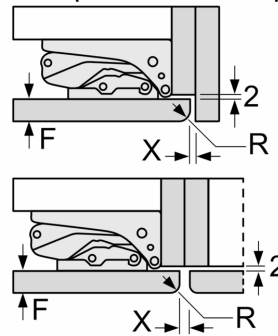

Accessoires

- bac à glaçons, 3 x Casier à oeufs

Informations techniques

- Easy Installation
- Charnières à droite, permutables
- Charnières à droite
- Dimensions de la niche (H x B x T): 122.5 cm x 56.0 cm x 55.0 cm
- ¹Basé sur les résultats de l'essai standard de 24 heures de consommation réelle dépendent de l'utilisation / l'emplacement de l'appareil.

N 70, BUILT-IN FRIDGE WITH FREEZER SECTION,
122.1 X 55.8 CM, FLAT HINGE
K12423F30

Dessins sur mesure

Mesures en mm

Mesures en mm

A: ≥ 560 mm (recommandé)
B: Prise

Mesures en mm

Mesures en mm

Recommandation de dimension d'espace libre pour charnière plate

F	R	X
16-19	0-3	2,5
20	0-1	3
	2-3	2,5
21	0-1	3
	2-3	2,5
22	0	4
	1	3,5
	2-3	3

Les dimensions d'espace libre recommandées dans le tableau doivent être respectées afin d'assurer une ouverture sans collision des portes de l'appareil, et d'éviter ainsi d'endommager les meubles de cuisine.