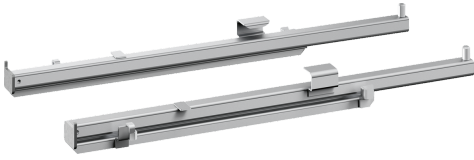

CLIP RAIL TÉLÉSCOPIQUE
Z11TC10X0

Équipement

Données techniques

Dimensions du produit emballé: 55 x 125 x 480 mm
Dimensions de la palette (mm): 100.0 x 80.0 x 120.0
Colisage par palette: 200
Poids net: 0.7 kg
Poids brut: 0.8 kg
Code EAN: 4242004182856