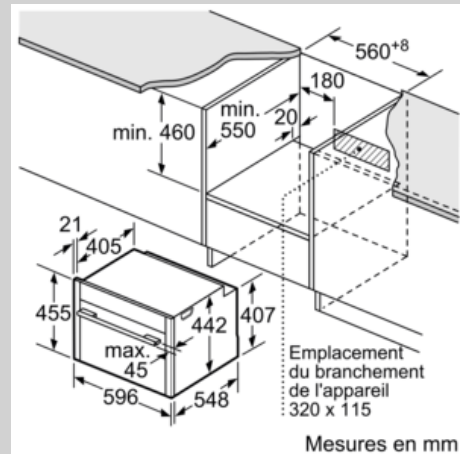

Cotes

Si l'appareil compact est installé sous une table de cuisson, les épaisseurs de plaque de travail suivantes (le cas échéant y compris la sous-structure) doivent être respectées.

Type de table de cuisson	épaisseur de plaque de travail min.	
	appliqué	affleurant
Table de cuisson à induction	42 mm	43 mm
table de cuisson à induction pleine surface	52 mm	53 mm
table de cuisson à gaz	32 mm	43 mm
table de cuisson électrique	32 mm	35 mm