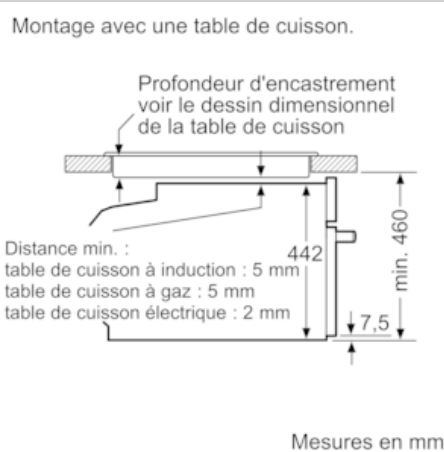

Cotes

Si l'appareil compact est installé sous une table de cuisson, les épaisseurs de plaque de travail suivantes (le cas échéant y compris la sous-structure) doivent être respectées.

Type de table de cuisson	épaisseur de plaque de travail min.	
	appliqué	affleurant
Table de cuisson à induction	42 mm	43 mm
table de cuisson à induction pleine surface	52 mm	53 mm
table de cuisson à gaz	32 mm	43 mm
table de cuisson électrique	32 mm	35 mm