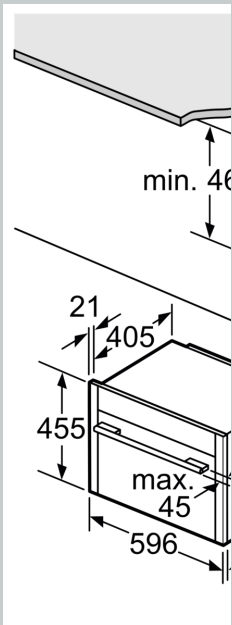

N 70, FOUR INTÉGRABLE COMPACT AVEC
FONCTION MICRO-ONDES, 60 X 45 CM, INOX
C17MR02N0

Cotes