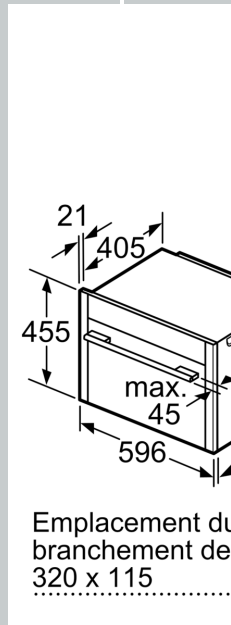

N 70, FOUR INTÉGRABLE COMPACT AVEC
FONCTION MICRO-ONDES, 60 X 45 CM, INOX
C17MR02N0

Cotes