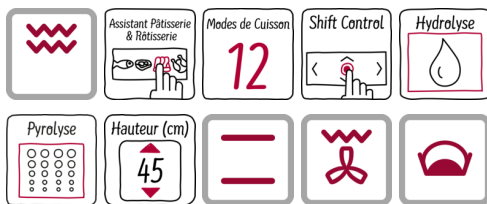

N 90, Four intégré compact avec fonction micro-ondes,
Inox
C27MS22N0

PASSIONNÉMENT CUISINE DEPUIS 1877

Four compact avec micro-ondes intégré - encore plus de possibilités de cuisiner rapidement et confortablement en occupant peu d'espace.

- ✓ Four compact avec micro-ondes - davantage de manières de cuisiner rapidement et confortablement.
- ✓ NeffNavigator - navigation rapide dans les menus et utilisation simple grâce au grand écran TFT.
- ✓ Le duo pour un nettoyage parfait: pyrolyse après un usage intensif - l'intérieur du four se nettoie seul.
- ✓ Hydrolyse - l'option écologique pour le nettoyage rapide du four.
- ✓ Eclairage LED moderne pour une lumière claire et uniforme.
- ✓ Porte abattante amortie, ouverture et fermeture douce

Type de four/Modes de cuisson :

- Volume 45 l
- 12 modes de cuisson :
Circotherm®, convection naturelle, convection naturelle Eco, chaleur de sole, gril grande surface, gril petite surface, gril ventilé, cuisson basse température, préchauffage, position pizza, Circotherm® Eco, position étuve pour faire lever les pâtes
- 14 programmes automatiques
- Puissance max. : 1000 W - 5 puissances micro-ondes (90 W, 180 W, 360 W, 600 W, 1000 W) avec Système innowave
- Réglage de la température: 30 °C - 300 °C
- Fonctions supplémentaires:
Fonction cuisson vapeur avec accessoire en option