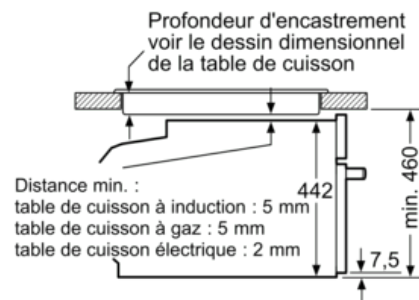

Informations techniques:

- Câble de raccordement : 120 cm
- Puissance totale de raccordement : 3.65 kW

N 90, Four intégrable compact avec fonction
micro-ondes, Inox
C27MS22N0

Cotes

Mesures en mm

Montage avec une table de cuisson.

Distance min. :
table de cuisson à induction : 5 mm
table de cuisson à gaz : 5 mm
table de cuisson électrique : 2 mm

Mesures en mm

Si l'appareil compact est installé sous une table de cuisson, les épaisseurs de plaque de travail suivantes (le cas échéant y compris la sous-structure) doivent être respectées.