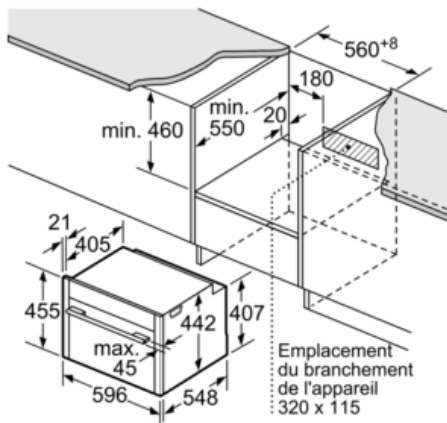

Informations techniques:

- Câble de raccordement : 120 cm
- Puissance totale de raccordement : 3.65 kW

N 90, Four intégrable compact avec fonction
micro-ondes, Inox
C27MS22N0

Cotes

Mesures en mm

Montage avec une table de cuisson.

Distance min. :
table de cuisson à induction : 5 mm
table de cuisson à gaz : 5 mm
table de cuisson électrique : 2 mm

Mesures en mm

Si l'appareil compact est installé sous une table de cuisson, les épaisseurs de plaque de travail suivantes (le cas échéant y compris la sous-structure) doivent être respectées.