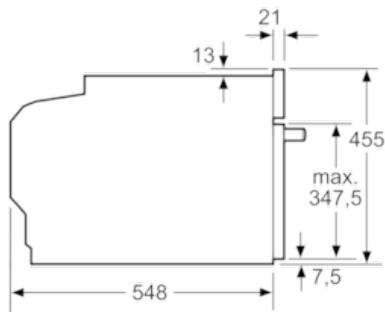

Équipement

Données techniques

Type de four à micro-ondes : MO Combiné
 Type de commandes : Electronique
 Couleur de la façade : Inox
 Dimensions du produit (mm) : 455 x 596 x 548
 Dimensions de la cavité (mm) : 237.0 x 480 x 392.0
 Longueur du cordon électrique (cm) : 150
 Poids net (kg) : 35,733
 Poids brut (kg) : 38,0
 Code EAN : 4242004185062
 Puissance maximum du micro-ondes : 900
 Puissance de raccordement (W) : 3600
 Intensité (A) : 16
 Tension (V) : 220-240
 Fréquence (Hz) : 60; 50
 Type de prise : Fiche cont.terre/Gard.fil ter.

Informations techniques:

- Câble de raccordement : 120 cm
- Puissance totale de raccordement : 3.65 kW

N 90, Four intégrable compact avec fonction
micro-ondes, Inox
C27MS22N0

Cotes

Mesures en mm

Montage avec une table de cuisson.

Distance min. :
table de cuisson à induction : 5 mm
table de cuisson à gaz : 5 mm
table de cuisson électrique : 2 mm

Mesures en mm

Si l'appareil compact est installé sous une table de cuisson, les épaisseurs de plaque de travail suivantes (le cas échéant y compris la sous-structure) doivent être respectées.

Mesures en mm

Mesures en mm