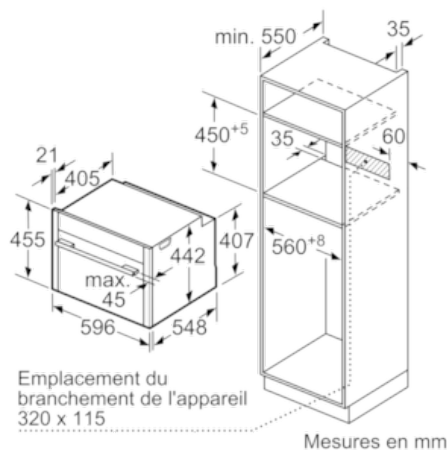

Informations techniques:

- Câble de raccordement : 120 cm
- Puissance totale de raccordement : 3.65 kW

N 90, Four intégrable compact avec fonction
micro-ondes, Inox
C27MS22N0

Cotes

Mesures en mm

Montage avec une table de cuisson.

Distance min. :
table de cuisson à induction : 5 mm
table de cuisson à gaz : 5 mm
table de cuisson électrique : 2 mm

Mesures en mm

Si l'appareil compact est installé sous une table de cuisson, les épaisseurs de plaque de travail suivantes (le cas échéant y compris la sous-structure) doivent être respectées.

Mesures en mm

Mesures en mm