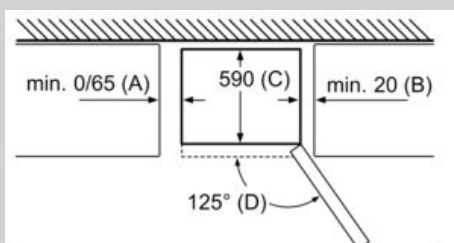

Nom de l'appareil	a	b	c	d	e	f	g	h
KGN36 (Poignée intérieure)	1860	600	660	590	600	1210	660	12
KGN36 (Poignée extérieure)	1860	600	660	590	640	1210	700	12