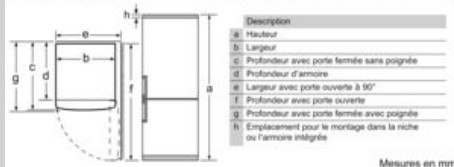

Nom de l'appareil	a	b	c	d	e	f	g	h
KGN36 (Poignée intérieure)	1860	600	660	590	600	1210	660	12
KGN36 (Poignée extérieure)	1860	600	660	590	640	1210	700	12