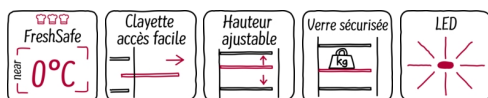

N 90, Réfrigérateur pose-libre, 186 x 60 cm, Inox anti trace de doigts
KS836813P

A++

Accessoires en option

Z36AL00 KIT DE LIAISON INOX

Le réfrigérateur pose libre avec FreshSafe 3. Possibilité de le combiner avec le congélateur GS736313P pour une solution Side-by-Side européenne.

- ✓ Fresh Safe 3 Plus 0 °C – Des tiroirs où température et humidité sont parfaitement contrôlées, pour une conservation optimale de tous vos produits frais.
- ✓ Clayette Easy Access : un système coulissant pour faciliter l'accès à tous vos produits frais.
- ✓ Clayettes en verre réglables – Les étagères réglables en hauteur créent l'espace nécessaire pour des plats créatifs dans votre réfrigérateur
- ✓ Nos clayettes en verre de sécurité peuvent supporter des charges généreuses dans votre réfrigérateur.
- ✓ Éclairage LED : éclairez durablement votre réfrigérateur. Optez pour l'éclairage LED.