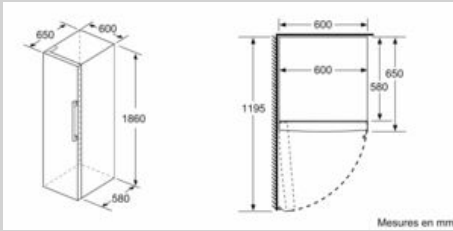

N 90, Réfrigérateur pose-libre, 186 x 60 cm, Inox
anti trace de doigts
KS836813P

Cotes