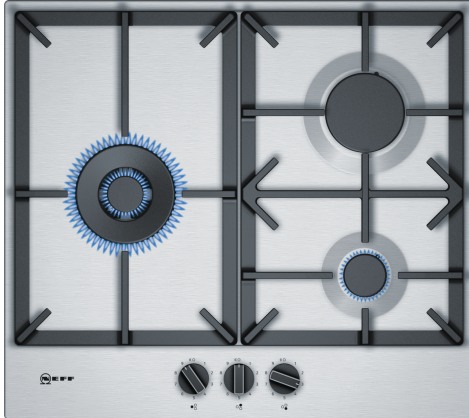

N 70, TABLE GAZ, 60 CM, INOX  
T26DS19N0

Accessoires en option

Z2480X0	Simmer plate
Z32SE10X0	Support des petites casseroles
Z32SW11X0	support pour WOK

Table gaz inox équipée du réglage précis FlameSelect

- ✓ FlameSelect® : contrôlez votre flamme avec précision.
- ✓ Supports multiples en fonte : pour une meilleure stabilité de vos récipients.
- ✓ Brûleur Wok : puissance de cuisson jusqu'à 4 kW.
- ✓ Boutons en épée : une meilleure prise en main, plus facile à utiliser et esthétique.
- ✓ Revêtement inox : design élégant.

Équipement

Données techniques

Type d'appareil: .....	Table à interrup. foyers gaz
Type de construction: .....	Encastrable
Type d'énergie: .....	Gaz
Nombre de foyers: .....	3
Système de commandes: .....	Manette losangée
Niche d'encastrement: .....	45 x 560-562 x 480-492 mm
Largeur: .....	582 mm
Dimensions appareil H x L x P: .....	53 x 582 x 520 mm
Dimensions du produit emballé: .....	141 x 651 x 578 mm
Poids net: .....	10.8 kg
Poids brut: .....	11.7 kg
Témoin de chaleur résiduelle: .....	sans
Emplacement du bandeau de commande: .....	Devant de la table
Matériau de la surface: .....	Acier inox
Couleur de la surface: .....	Inox
Longueur du cordon électrique: .....	100.0 cm
Code EAN: .....	4242004203353
Puissance maxi gaz: .....	8000 W
Intensité: .....	3 A
Tension: .....	220-240 V
Fréquence: .....	60; 50 Hz

N 70, TABLE GAZ, 60 CM, INOX  
T26DS19N0