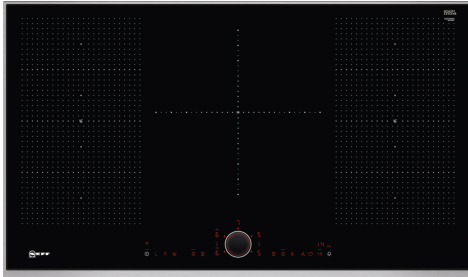

N 90, TABLE À INDUCTION, 90 CM, NOIR, AVEC CADRE
T59T55RNO

Accessoires en option

Z9451X0 Pan, Z9453X0 POELE 22 CM, Z9454X0 Paella pan Ø 31 cm, Z9914X0 BARRETTES DE JONCTION, Z9401FF0 PLAT A ROTIR POUR TABLE INDUCTION, Z9401TY0 Teppan Yaki, Z9403FF0 Set de poêles Flex, 3 pièces, Z9404FF0 Set de poêles Flex, 4 pièces, Z9404SE0 BATTERIE CUISINE 4 PCS, Z9406SE0 6 pieces Set, Z9410ES0 Espresso maker 4 cups, Z9410X1 BRAISIERE EN INOX, Z9415X1 PANIER VAPEUR INOX POUR Z9410X1, Z9416X2 GRIL FONTE 40X20 CM, Z9417X2 PLAT TEPPAN YAKI, Z9428FE0 Poêle à frire Ø 18 / 28 cm, Z943SE0 Set de 2 casseroles et 1 poêle à frire

Équipement

Données techniques

Type d'appareil:Foyer en vitrocéramique
 Type de construction: Encastrable
 Type d'énergie: Electrique
 Nombre de foyers: 5
 Niche d'encastrement: 51 x 880-880 x 490-500 mm
 Largeur: 918 mm
 Dimensions appareil H x L x P: 51 x 918 x 546 mm
 Dimensions du produit emballé: 126 x 1073 x 603 mm
 Poids net: 22.4 kg
 Poids brut: 26.2 kg
 Témoin de chaleur résiduelle: Indépendant
 Emplacement du bandeau de commande: Devant de la table
 Matériau de la surface: Vitrocéramique
 Couleur de la surface: Noir, Acier inox
 Couleur du cadre: Acier inox
 Longueur du cordon électrique: 110.0 cm
 Code EAN: 4242004209560
 Tension: 220-240 V
 Fréquence: 50; 60 Hz