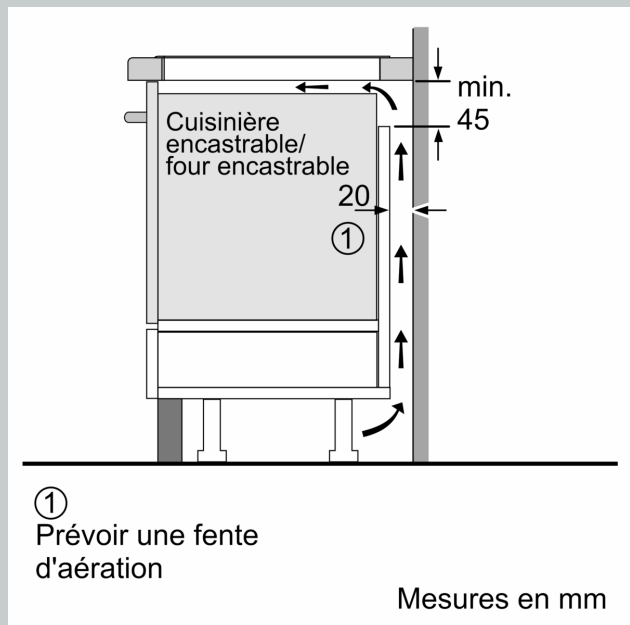

Équipement

Données techniques

Type d'appareil: .....	Foyer en vitrocéramique
Type de construction: .....	Encastrable
Type d'énergie: .....	Electrique
Nombre de foyers: .....	4
Largeur: .....	572 mm
Dimensions appareil H x L x P: .....	56 x 572 x 512 mm
Dimensions du produit emballé: .....	126 x 753 x 603 mm
Poids net: .....	15.1 kg
Poids brut: .....	17.4 kg
Témoin de chaleur résiduelle: .....	Indépendant
Emplacement du bandeau de commande: .....	Devant de la table
Matériau de la surface: .....	Vitrocéramique
Couleur de la surface: .....	Noir
Longueur du cordon électrique: .....	110.0 cm
Code EAN: .....	4242004189381
Tension: .....	220-240 V
Fréquence: .....	60; 50 Hz

#### Puissance :

- Zones de cuisson : 1 zone 380 mm x 230 mm, 3.3 kW (PowerBoost 3.7 kW) ou 2 zones 200 mm x 230 mm, 2.2 kW (PowerBoost 3.7 kW) ; 1 zone 380 mm x 230 mm, 3.3 kW (PowerBoost 3.7 kW) ou 2 zones 200 mm x 230 mm, 2.2 kW (PowerBoost 3.7 kW)

#### Confort/Sécurité :

- FryingSensor avec réglage de 5 températures
- PowerTransfer
- PowerMove+
- PowerBoost sur chaque foyer
- PanBoost : Booster spécial pour les poêles
- 17 positions de réglage
- Affichage digital de la position de réglage
- Indicateur lumineux de chaleur résiduelle sur chaque foyer : "H" pour prolonger la cuisson et "h" pour le maintien au chaud
- Minuterie coupe-circuit pour chaque foyer
- Reconnaissance automatique des casseroles
- Fonction PowerManagement
- Sécurité anti-surchauffe
- Sécurité enfants
- Fonction Stop & Clean : arrêt temporaire de la table pour nettoyage

#### Informations techniques :

- Câble de raccordement : 110 cm
- Puissance de raccordement 7400 W

N 90, TABLE À INDUCTION, 60 CM, NOIR  
T66PS61X0

Cotes

Cotes

①  
Prévoir une fente  
d'aération.

Mesures en mm