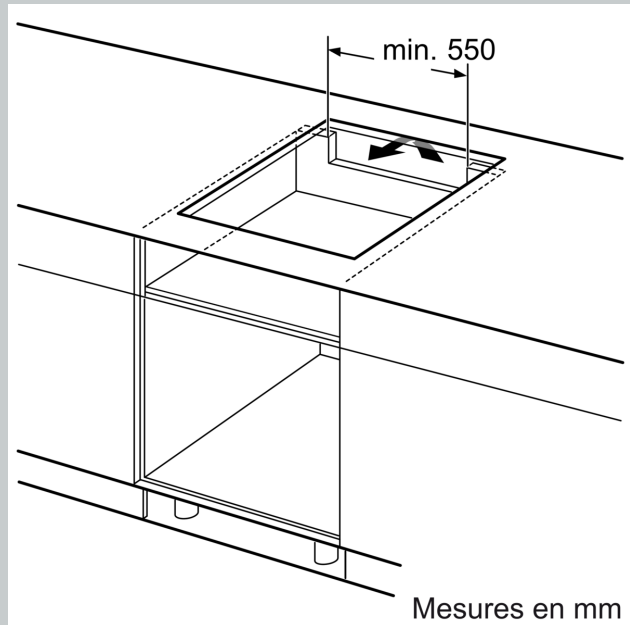

Équipement

Données techniques

Type d'appareil: .....	Foyer en vitrocéramique
Type de construction: .....	Encastrable
Type d'énergie: .....	Electrique
Nombre de foyers: .....	4
Largeur: .....	572 mm
Dimensions appareil H x L x P: .....	56 x 572 x 512 mm
Dimensions du produit emballé: .....	126 x 753 x 603 mm
Poids net: .....	15.1 kg
Poids brut: .....	17.4 kg
Témoin de chaleur résiduelle: .....	Indépendant
Emplacement du bandeau de commande: .....	Devant de la table
Matériau de la surface: .....	Vitrocéramique
Couleur de la surface: .....	Noir
Longueur du cordon électrique: .....	110.0 cm
Code EAN: .....	4242004189381
Tension: .....	220-240 V
Fréquence: .....	60; 50 Hz

#### Puissance :

- Zones de cuisson : 1 zone 380 mm x 230 mm, 3.3 kW (PowerBoost 3.7 kW) ou 2 zones 200 mm x 230 mm, 2.2 kW (PowerBoost 3.7 kW) ; 1 zone 380 mm x 230 mm, 3.3 kW (PowerBoost 3.7 kW) ou 2 zones 200 mm x 230 mm, 2.2 kW (PowerBoost 3.7 kW)

#### Confort/Sécurité :

- FryingSensor avec réglage de 5 températures
- PowerTransfer
- PowerMove+
- PowerBoost sur chaque foyer
- PanBoost : Booster spécial pour les poêles
- 17 positions de réglage
- Affichage digital de la position de réglage
- Indicateur lumineux de chaleur résiduelle sur chaque foyer : "H" pour prolonger la cuisson et "h" pour le maintien au chaud
- Minuterie coupe-circuit pour chaque foyer
- Reconnaissance automatique des casseroles
- Fonction PowerManagement
- Sécurité anti-surchauffe
- Sécurité enfants
- Fonction Stop & Clean : arrêt temporaire de la table pour nettoyage

#### Informations techniques :

- Câble de raccordement : 110 cm
- Puissance de raccordement 7400 W

N 90, TABLE À INDUCTION, 60 CM, NOIR  
T66PS61X0

Cotes

Cotes

①  
Prévoir une fente  
d'aération.

Mesures en mm