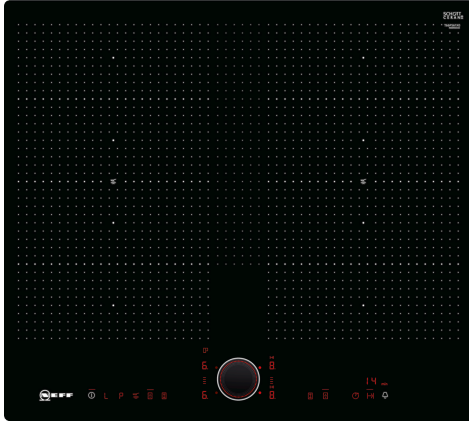

N 90, TABLE À INDUCTION, 60 CM, NOIR  
T66PS61X0

Accessoires en option

Z9416X2	GRIL FONTE 40X20 CM
Z9417X2	PLAT TEPPAN YAKI
Z9428FE0	Poêle à frire Ø 18 / 28 cm
Z9410X1	BRAISIERE EN INOX
Z9415X1	PANIER VAPEUR INOX POUR Z9410X1
Z9404SE0	BATTERIE CUISINE 4 PCS
Z9406SE0	6 pieces Set
Z9410ES0	Espresso maker 4 cups
Z943SE0	Set de 2 casseroles et 1 poêle à frire
Z9451X0	Pan
Z9453X0	POELE 22 CM

Table de cuisson FlexInduction avec commande TwistPad.

- ✓ TwistPadFire® : commande amovible, magnétique et lumineuse qui vous donne un contrôle précis sur toutes les zones de cuisson.
- ✓ Induction XL : zone flexible supplémentaire pour une flexibilité encore plus grande et idéale pour les grands récipients.
- ✓ Power Move : la zone flexible se divise en en trois zones de puissances différentes (saisir, mijoter, maintenir au chaud)
- ✓ Power Transfer : lorsque vous déplacez vos récipients les paramètres de cuisson sont conservés.
- ✓ Frying Sensor : 5 niveaux de cuisson pour maîtriser la cuisson de vos préparations.

Équipement

Données techniques

Type d'appareil: .....	Foyer en vitrocéramique
Type de construction: .....	Encastrable
Type d'énergie: .....	Electrique
Nombre de foyers: .....	4
Largeur: .....	572 mm
Dimensions appareil H x L x P: .....	56 x 572 x 512 mm
Dimensions du produit emballé: .....	126 x 753 x 603 mm
Poids net: .....	15.1 kg
Poids brut: .....	17.4 kg
Témoin de chaleur résiduelle: .....	Indépendant
Emplacement du bandeau de commande: .....	Devant de la table
Matériau de la surface: .....	Vitrocéramique
Couleur de la surface: .....	Noir
Longueur du cordon électrique: .....	110.0 cm
Code EAN: .....	4242004189381
Tension: .....	220-240 V
Fréquence: .....	60; 50 Hz

## N 90, TABLE À INDUCTION, 60 CM, NOIR T66PS61X0