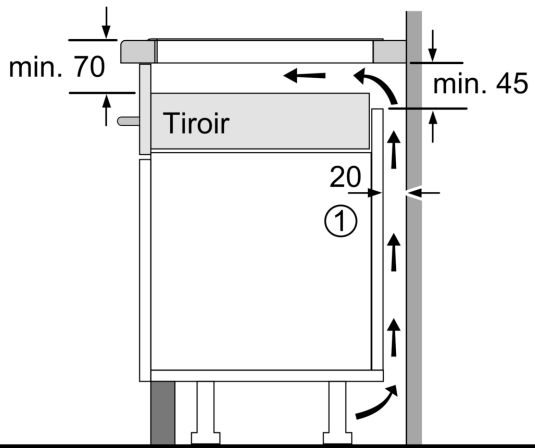

Équipement

Données techniques

Type d'appareil: .....	Foyer en vitrocéramique
Type de construction: .....	Encastrable
Type d'énergie: .....	Electrique
Nombre de foyers: .....	4
Largeur: .....	572 mm
Dimensions appareil H x L x P: .....	56 x 572 x 512 mm
Dimensions du produit emballé: .....	126 x 753 x 603 mm
Poids net: .....	15.1 kg
Poids brut: .....	17.4 kg
Témoin de chaleur résiduelle: .....	Indépendant
Emplacement du bandeau de commande: .....	Devant de la table
Matériau de la surface: .....	Vitrocéramique
Couleur de la surface: .....	Noir
Longueur du cordon électrique: .....	110.0 cm
Code EAN: .....	4242004189381
Tension: .....	220-240 V
Fréquence: .....	60; 50 Hz

#### Puissance :

- Zones de cuisson : 1 zone 380 mm x 230 mm, 3.3 kW (PowerBoost 3.7 kW) ou 2 zones 200 mm x 230 mm, 2.2 kW (PowerBoost 3.7 kW) ; 1 zone 380 mm x 230 mm, 3.3 kW (PowerBoost 3.7 kW) ou 2 zones 200 mm x 230 mm, 2.2 kW (PowerBoost 3.7 kW)

#### Informations techniques :

- Câble de raccordement : 110 cm
- Puissance de raccordement 7400 W

N 90, TABLE À INDUCTION, 60 CM, NOIR  
T66PS61X0

Cotes

Cotes

①  
Prévoir une fente  
d'aération.

Mesures en mm