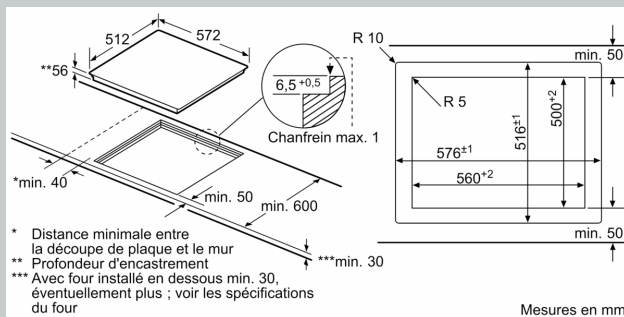

Équipement

Données techniques

Type d'appareil: .....	Foyer en vitrocéramique
Type de construction: .....	Encastrable
Type d'énergie: .....	Electrique
Nombre de foyers: .....	4
Largeur: .....	572 mm
Dimensions appareil H x L x P: .....	56 x 572 x 512 mm
Dimensions du produit emballé: .....	126 x 753 x 603 mm
Poids net: .....	15.1 kg
Poids brut: .....	17.4 kg
Témoin de chaleur résiduelle: .....	Indépendant
Emplacement du bandeau de commande: .....	Devant de la table
Matériau de la surface: .....	Vitrocéramique
Couleur de la surface: .....	Noir
Longueur du cordon électrique: .....	110.0 cm
Code EAN: .....	4242004189381
Tension: .....	220-240 V
Fréquence: .....	60; 50 Hz

#### Puissance :

- Zones de cuisson : 1 zone 380 mm x 230 mm, 3.3 kW (PowerBoost 3.7 kW) ou 2 zones 200 mm x 230 mm, 2.2 kW (PowerBoost 3.7 kW) ; 1 zone 380 mm x 230 mm, 3.3 kW (PowerBoost 3.7 kW) ou 2 zones 200 mm x 230 mm, 2.2 kW (PowerBoost 3.7 kW)

#### Informations techniques :

- Câble de raccordement : 110 cm
- Puissance de raccordement 7400 W

N 90, TABLE À INDUCTION, 60 CM, NOIR  
T66PS61X0

Cotes

Cotes

①  
Prévoir une fente  
d'aération.

Mesures en mm