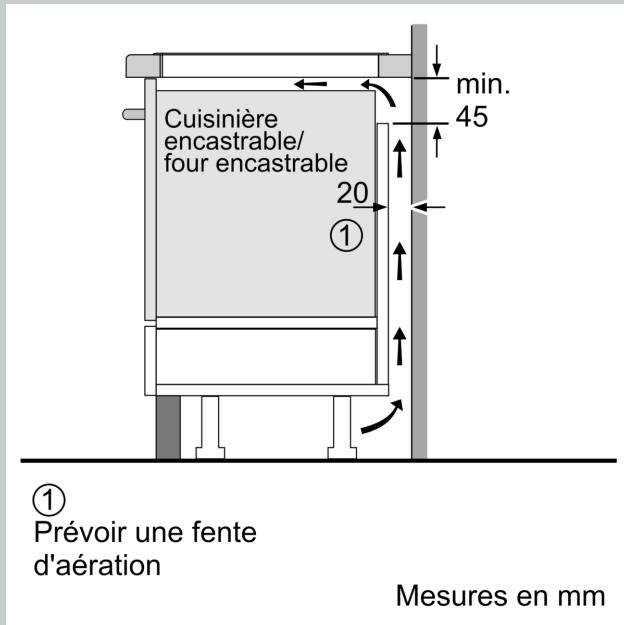

Équipement

Données techniques

Type d'appareil: .....	Foyer en vitrocéramique
Type de construction: .....	Encastrable
Type d'énergie: .....	Electrique
Nombre de foyers: .....	4
Largeur: .....	572 mm
Dimensions appareil H x L x P: .....	56 x 572 x 512 mm
Dimensions du produit emballé: .....	126 x 753 x 603 mm
Poids net: .....	15.1 kg
Poids brut: .....	17.4 kg
Témoin de chaleur résiduelle: .....	Indépendant
Emplacement du bandeau de commande: .....	Devant de la table
Matériau de la surface: .....	Vitrocéramique
Couleur de la surface: .....	Noir
Longueur du cordon électrique: .....	110.0 cm
Code EAN: .....	4242004189381
Tension: .....	220-240 V
Fréquence: .....	60; 50 Hz

#### Puissance :

- Zones de cuisson : 1 zone 380 mm x 230 mm, 3.3 kW (PowerBoost 3.7 kW) ou 2 zones 200 mm x 230 mm, 2.2 kW (PowerBoost 3.7 kW) ; 1 zone 380 mm x 230 mm, 3.3 kW (PowerBoost 3.7 kW) ou 2 zones 200 mm x 230 mm, 2.2 kW (PowerBoost 3.7 kW)

#### Confort/Sécurité :

- FryingSensor avec réglage de 5 températures
- PowerTransfer
- PowerMove+
- PowerBoost sur chaque foyer
- PanBoost : Booster spécial pour les poêles
- 17 positions de réglage
- Affichage digital de la position de réglage
- Indicateur lumineux de chaleur résiduelle sur chaque foyer : "H" pour prolonger la cuisson et "h" pour le maintien au chaud
- Minuterie coupe-circuit pour chaque foyer
- Reconnaissance automatique des casseroles
- Fonction PowerManagement
- Sécurité anti-surchauffe
- Sécurité enfants
- Fonction Stop & Clean : arrêt temporaire de la table pour nettoyage

#### Informations techniques :

- Câble de raccordement : 110 cm
- Puissance de raccordement 7400 W

N 90, TABLE À INDUCTION, 60 CM, NOIR  
T66PS61X0

Cotes

Cotes

①  
Prévoir une fente  
d'aération.

Mesures en mm