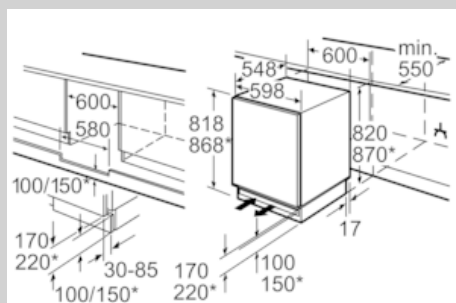

INFORMATIONS TECHNIQUES

- Charnières à droite, réversibles
- Classe climatique : SN-ST
- Encastrement H x L x P : 82 cm x 60 cm x 55 cm
- Dimensions (H x L x P) : 82 x 59.8 x 54.8 cm
- Puissance de raccordement: 90 W
- Voltage 220 - 240 V

- KU1213Z0

N 50, built-under fridge, 82 x 60 cm
K4316X8

Cotes

* socle variable/hauteur d'encastrement

Espace pour le raccordement électrique
à droite ou à gauche de l'appareil.
Entrée et sortie d'air dans le socle.

Mesures en mm