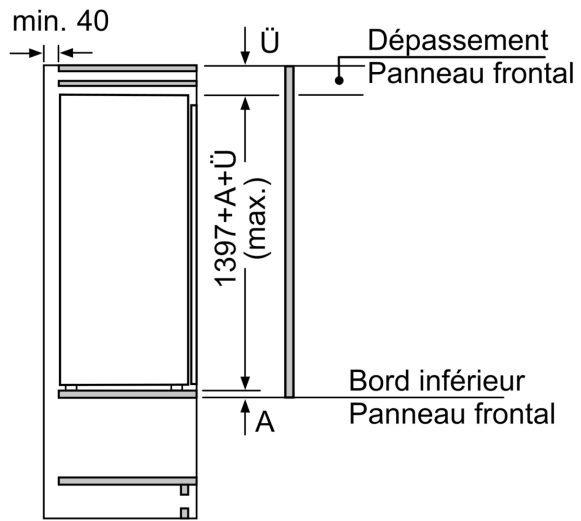

Cotes

Mesures en mm