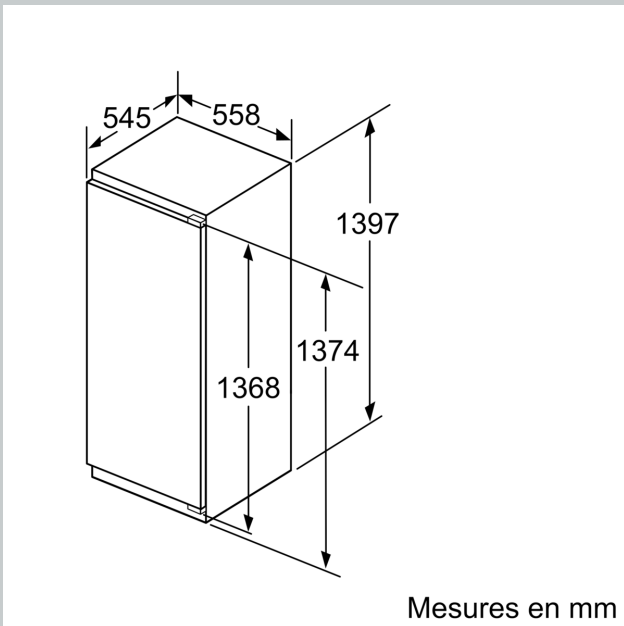

Certifié Energy Star: non
Type de prise: Fiche cont.terre/Gard.fil ter.
Niche d'encastrement (in): X
Dimension du produit emballé: 57.87 x 24.40 x 25.19
Poids net: 116.000 lbs

N 90, BUILT-IN FRIDGE, 140 X 56 CM, CHARNIÈRES
PANTOGRAPHES SOFTCLOSE
K18516DE0

Dimensions

- Dimensions (H x L x P) : 139.7 x 55.8 x 54.5 cm
- Encastrement H x L x P : 140 cm x 56 cm x 55 cm

INFORMATIONS TECHNIQUES

- Charnières à droite, réversibles
- Puissance de raccordement: 90 W
- Voltage 220 - 240 V
- Poignées de transport

Accessoires

- Système "stop bouteilles"

Accessoires optionels

- K13Z6D0, KS1860Z0, Z10020

N 90, BUILT-IN FRIDGE, 140 X 56 CM, CHARNIÈRES
PANTOGRAPHES SOFTCLOSE
KI8516DE0

Cotes

Poids maximal admissible des façades de l'appareil

A	B	C	D
1500-1750	22	22	B+5 / C+5
720-1400	19	19	
A1	15	19	
A2	15	19	

Cotes

Mesures en mm