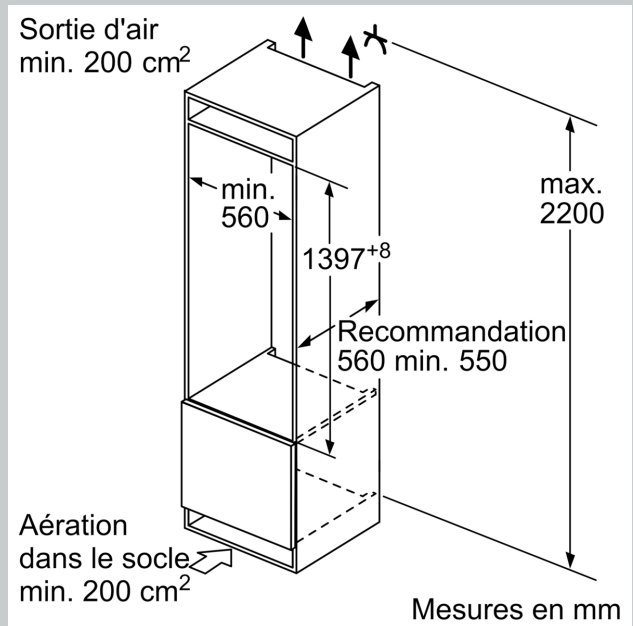

Poids maximal admissible des façades de l'appareil

Les façades d'appareils montés qui dépassent le poids autorisé peuvent provoquer des dommages et entraîner un dysfonctionnement des charnières

Δ Poids
A: Hauteur de la porte de l'appareil, charnières comprises, en mm
B: Charnière non amortie, façade de l'appareil en kg
C: Charnière amortie, façade de l'appareil en kg
D: Charge supplémentaire possible en kg avec le kit de charge lourde

A	B	C	D
1500-1750	22	22	B+5 / C+5
720-1400	19	19	
A1	15	19	
A2	15	19