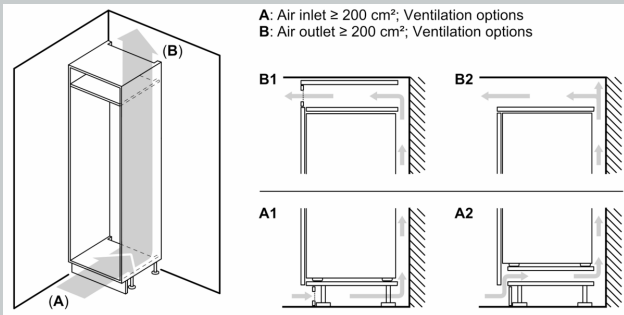

Dimensions

- Dimensions (H x L x P) : 139.7 x 55.8 x 54.5 cm
- Encastrement H x L x P : 140 cm x 56 cm x 55 cm

INFORMATIONS TECHNIQUES

- Charnières à droite, réversibles
- Puissance de raccordement: 90 W
- Voltage 220 - 240 V
- Poignées de transport

Accessoires

- Système "stop bouteilles"

Accessoires optionels

- K13Z6D0, KS1860Z0, Z10020

N 90, BUILT-IN FRIDGE, 140 X 56 CM, CHARNIÈRES
PANTOGRAPHES SOFTCLOSE
KI8516DE0

Cotes

Poids maximal admissible des façades de l'appareil