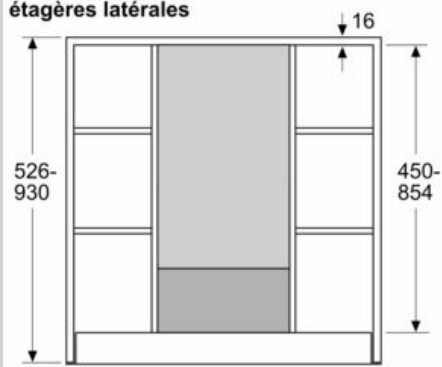

**Extension de cheminée pour hotte,
450-854 mm, Noir
Z51IBK1S1**

- ✓ Convient pour un fonctionnement en évacuation ou recyclage
- ✓ enter text here

Équipement

Données techniques

Dimensions du produit emballé : 466x345x690 mm
Dimensions de la palette (mm) : 202.0 x 80.0 x 120.0
Colisage par palette : 12
Poids net : 3,2 kg
Poids brut : 6,1 kg

Extension de cheminée pour hotte, 450-854 mm, Noir Z51IBK1S1

Équipement

Accessoire en option

- Convient pour un fonctionnement en évacuation ou recyclage
- enter text here

Extension de cheminée pour hotte, 450-854 mm, Noir Z51IBK1S1

Cotes

Mesures en mm
Exemple de montage pour une hauteur de placard comprise entre 526 et 930 mm avec étagères latérales

mesures en mm