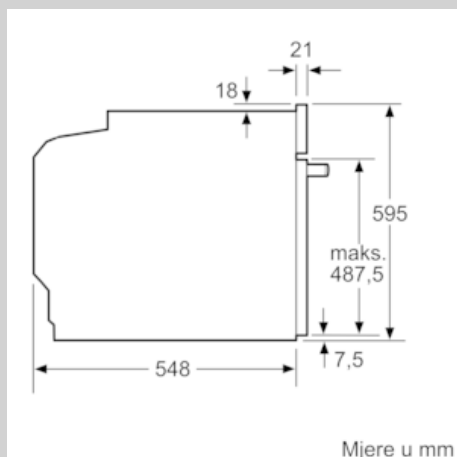

N 90, Ugradbena pećnica, 60 x 60 cm, Nehrđajući
čelik
B57CS22N0

Ugradbene skice