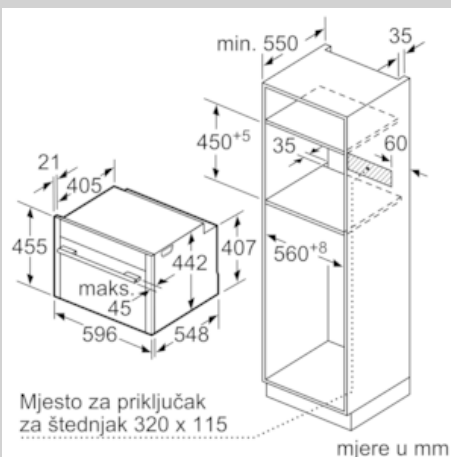

N 70, Ugradbena parna pećnica, 60 x 45 cm,
Nehrđajući čelik
C15DR02N0

Ugradbene skice

Ugradnja s pločom za kuhanje.

mjere u mm

Mjere u mm

Ukoliko se kompaktan uređaj ugradi ispod ploče za kuhanje, tada treba poštivati slijedeće debljine radnih ploče (ukoliko je potrebno uključujući i podkonstrukcija).

Tip ploče za kuhanje	min. debljina radne ploče	
	postavljeno	u ravnini s površinom
Indukcijska ploča za kuhanje	42 mm	43 mm
Po čitavoj površini indukcijska ploča za kuhanje	52 mm	53 mm
Plinska ploča za kuhanje	32 mm	43 mm
Električna ploča za kuhanje	32 mm	35 mm

Mjere u mm

mjere u mm