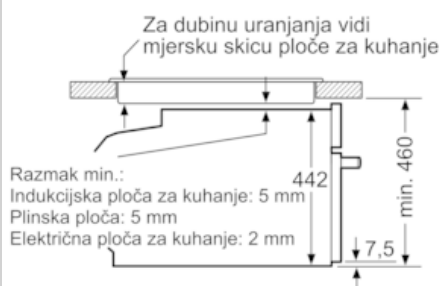

N 70, Ugradbena parna pećnica, 60 x 45 cm,
Nehrđajući čelik
C15DR02N0

Ugradbene skice

Ugradnja s pločom za kuhanje.

mjere u mm