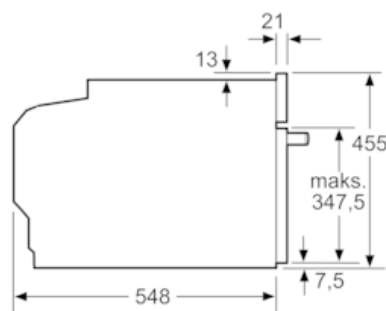

Oprema

Tehnički podaci

Boja / materijal prednjeg dijela : Nehrđajući čelik

Ugradbeni / samostojeći : Ugradbeni

Potrebna veličina niše za ugradnju (VxŠxD) : 450-455 x 560-568 x 550

Dimenzije zapakiranog proizvoda (Vx ŠxD) (mm) : 530 x 655 x 685

Tehničke informacije:

- Dužina kabela za napajanje: 150 cm
- Priključna snaga: 1.75 kW
- Dimenzije (VxŠxD): 455 mm x 596 mm x 548 mm
- "Molimo držite se dimenzija navedenih u skici za postavljanje"

N 70, Ugradbena parna pećnica, 60 x 45 cm,
Nehrđajući čelik
C15DR02N0

Ugradbene skice

Ugradnja s pločom za kuhanje.

mjere u mm

Mjere u mm

Ukoliko se kompaktan uređaj ugradi ispod ploče za kuhanje, tada treba poštivati slijedeće debljine radnih ploče (ukoliko je potrebno uključujući i podkonstrukcija).

Tip ploče za kuhanje	min. debljina radne ploče	
	postavljeno	u ravnini s površinom
Indukcijska ploča za kuhanje	42 mm	43 mm
Po čitavoj površini indukcijska ploča za kuhanje	52 mm	53 mm
Plinska ploča za kuhanje	32 mm	43 mm
Električna ploča za kuhanje	32 mm	35 mm