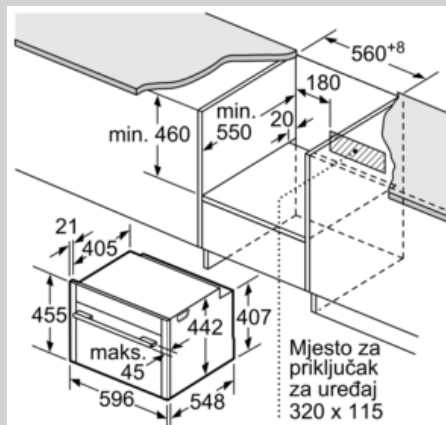

Oprema

Tehnički podaci

Boja / materijal prednjeg dijela : Nehrđajući čelik

Ugradbeni / samostojeći : Ugradbeni

Potrebna veličina niše za ugradnju (VxŠxD) : 450-455 x 560-568 x 550

Dimenzije zapakiranog proizvoda (Vx ŠxD) (mm) : 530 x 655 x 685

Tehničke informacije:

- Dužina kabela za napajanje: 150 cm
- Priključna snaga: 1.75 kW
- Dimenzije (VxŠxD): 455 mm x 596 mm x 548 mm
- "Molimo držite se dimenzija navedenih u skici za postavljanje"

N 70, Ugradbena parna pećnica, 60 x 45 cm,
Nehrđajući čelik
C15DR02N0

Ugradbene skice

Ugradnja s pločom za kuhanje.

mjere u mm

Mjere u mm

Ukoliko se kompaktan uređaj ugradi ispod ploče za kuhanje, tada treba poštivati slijedeće debljine radnih ploče (ukoliko je potrebno uključujući i podkonstrukcija).

Tip ploče za kuhanje	min. debljina radne ploče	
	postavljeno	u ravnini s površinom
Indukcijska ploča za kuhanje	42 mm	43 mm
Po čitavoj površini indukcijska ploča za kuhanje	52 mm	53 mm
Plinska ploča za kuhanje	32 mm	43 mm
Električna ploča za kuhanje	32 mm	35 mm