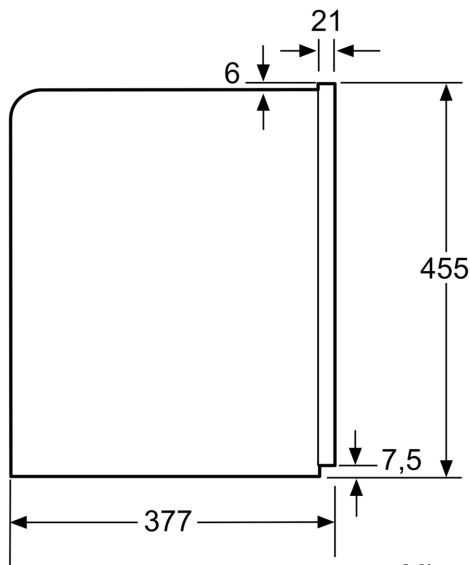

Oprema

Tehnički podaci

Dizajn: Ugradbeno
Mlaznica za pjenjenje: Ne
Zaslona: Ne
Sustav zaštite vode: No
Veličine porcija: All cups
Dimenzije proizvoda: 455 x 596 x 377 mm
Dimenzije zapakiranog proizvoda (Vx ŠxD): 540 x 478 x 670 mm
Potrebna veličina niše za ugradnju (VxŠxD): 449 x 558 x 356 mm
EAN kod: 4242004173267
Struja: 10 A
Napon: 220-240 V
Frekvencija: 50/60 Hz

Ugradbene skice

Mjere u mm

Spremnici za zrno i vodu vade se prema naprijed.
Preporučena ugradbena visina
95-145 cm.

Mjere u mm

Spremnici za zrno i vodu vade se prema naprijed.
Preporučena ugradbena visina
95-145 cm.