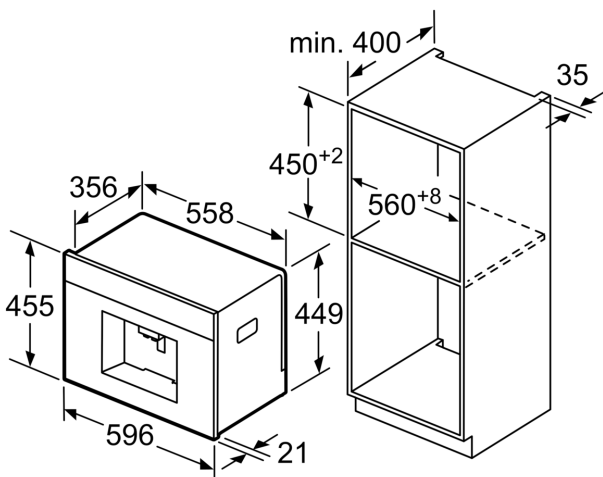

Oprema

Tehnički podaci

Dizajn: Ugradbeno
Mlaznica za pjenjenje: Ne
Zaslona: Ne
Sustav zaštite vode: No
Veličine porcija: All cups
Dimenzije proizvoda: 455 x 596 x 377 mm
Dimenzije zapakiranog proizvoda (Vx ŠxD): 540 x 478 x 670 mm
Potrebna veličina niše za ugradnju (VxŠxD): 449 x 558 x 356 mm
EAN kod: 4242004173267
Struja: 10 A
Napon: 220-240 V
Frekvencija: 50/60 Hz

Ugradbene skice

Mjere u mm

Spremnici za zrno i vodu vade se prema naprijed.
Preporučena ugradbena visina
95-145 cm.

Mjere u mm

Spremnici za zrno i vodu vade se prema naprijed.
Preporučena ugradbena visina
95-145 cm.