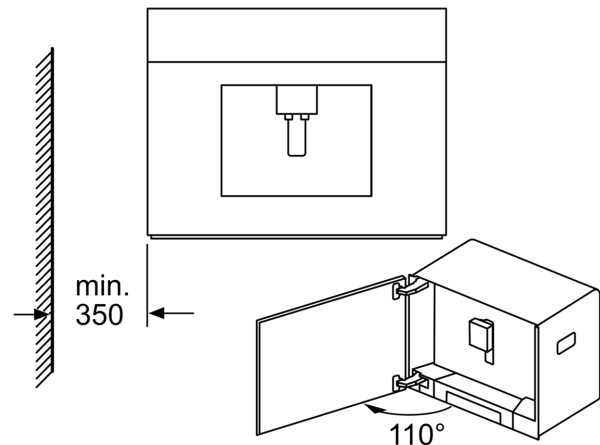

Oprema

Tehnički podaci

Dizajn: Ugradbeno
Mlaznica za pjenjenje: Ne
Zaslona: Ne
Sustav zaštite vode: No
Veličine porcija: All cups
Dimenzije proizvoda: 455 x 596 x 377 mm
Dimenzije zapakiranog proizvoda (Vx ŠxD): 540 x 478 x 670 mm
Potrebna veličina niše za ugradnju (VxŠxD): 449 x 558 x 356 mm
EAN kod: 4242004173267
Struja: 10 A
Napon: 220-240 V
Frekvencija: 50/60 Hz

Ugradbene skice

Mjere u mm

Spremnici za zrno i vodu vade se prema naprijed.
Preporučena ugradbena visina
95-145 cm.

Mjere u mm

Spremnici za zrno i vodu vade se prema naprijed.
Preporučena ugradbena visina
95-145 cm.

Mjere u mm

Ugradnja u kutu lijevo

Kod korištenja šarka graničnika od 92°
(br. rezervnog dijela. 00636455) najmanje
odstojanje od zida iznosi samo 100 mm.

Mjere u mm

Ugradbene skice