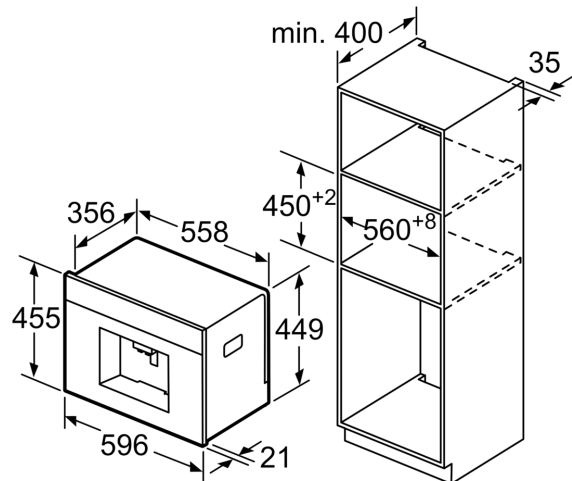

Oprema

Tehnički podaci

Dizajn: Ugradbeno
Mlaznica za pjenjenje: Ne
Zaslona: Ne
Sustav zaštite vode: No
Veličine porcija: All cups
Dimenzije proizvoda: 455 x 596 x 377 mm
Dimenzije zapakiranog proizvoda (Vx ŠxD): 540 x 478 x 670 mm
Potrebna veličina niše za ugradnju (VxŠxD): 449 x 558 x 356 mm
EAN kod: 4242004173267
Struja: 10 A
Napon: 220-240 V
Frekvencija: 50/60 Hz

Dodatni pribor

- Posuda za mlijeko sa izolacijom (volumen 0.5 l)
- Uključena dodatna oprema: mjerna žlica, K**0030, testna traka za tvrdoću vode, Vijci za montažu

N 90, UGRADBENI POTPUNO AUTOMATSKI APARAT
ZA KAVU, NEHRĐAJUĆI ČELIK
C15KS61N0

Ugradbene skice

Mjere u mm

Spremnici za zrno i vodu vade se prema naprijed.
Preporučena ugradbena visina
95-145 cm.

Mjere u mm

Spremnici za zrno i vodu vade se prema naprijed.
Preporučena ugradbena visina
95-145 cm.