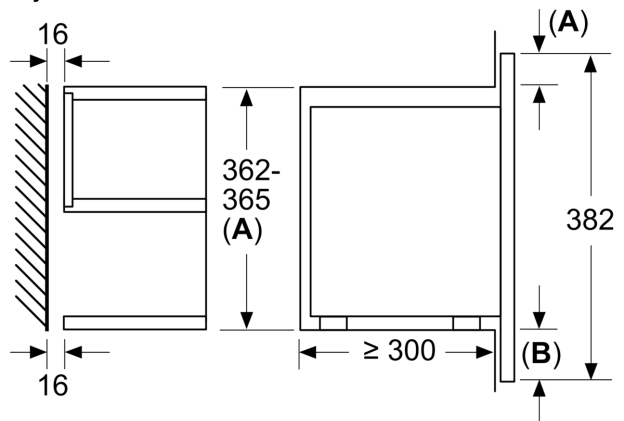

- Dužina kabela za napajanje: 150 cm
- Ukupno priključna snaga: 1.22 kW
- Dimenzije (VxŠxD): 382 mm x 594 mm x 320 mm
- Dimenzije niše (VxŠxD): 362 mm - 382 mm x 560 mm - 568 mm x 300 mm
- "Molimo držite se dimenzija navedenih u skici za postavljanje"

N 70, UGRADBENA MIKROVALNA PEĆNICA, 60 X 38  
CM, NEHRĐAJUĆI ČELIK  
C17W00N0

Ugradbene skice

mjere u mm

A: stražnja stijenka otvorena

mjere u mm

A: istak gore:  
niša 362: 6 mm  
niša 365: 3 mm  
B: istak dolje: 14 mm

Mjere u mm