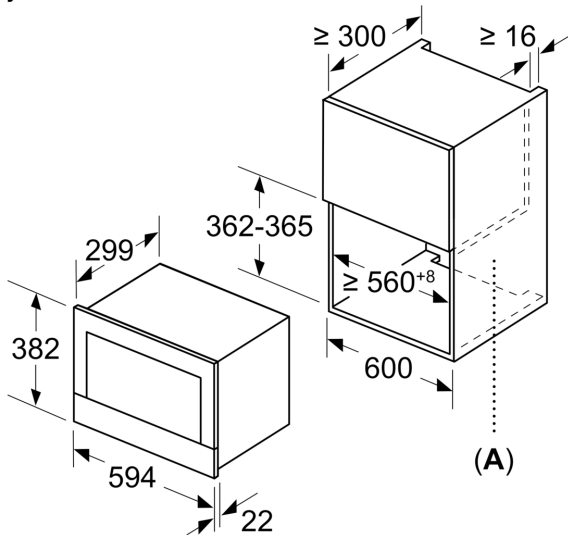

Oprema

Tehnički podaci

Tip mikrovalne pećnice: .....	Mikrovalna pećnica, solo
Tip upravljanja: .....	elektroničan
Dimenzije proizvoda: .....	382 x 594 x 320 mm
Dimenzije unutrašnjosti: .....	220 x 350 x 270 mm
Dužina kabela za napajanje: .....	150.0 cm
Neto težina: .....	16.7 kg
Bruto težina: .....	18.9 kg
EAN kod: .....	4242004184546
Maks. snaga mikrovalova: .....	900 W
Priključna vrijednost: .....	1220 W
Struja: .....	10 A
Napon: .....	220-240 V
Frekvencija: .....	50; 60 Hz

- Dužina kabela za napajanje: 150 cm
- Ukupno priključna snaga: 1.22 kW
- Dimenzije (VxŠxD): 382 mm x 594 mm x 320 mm
- Dimenzije niše (VxŠxD): 362 mm - 382 mm x 560 mm - 568 mm x 300 mm
- "Molimo držite se dimenzija navedenih u skici za postavljanje"

N 70, UGRADBENA MIKROVALNA PEĆNICA, 60 X 38  
CM, NEHRĐAJUĆI ČELIK  
C17W00N0

Ugradbene skice

mjere u mm

A: stražnja stijenka otvorena

mjere u mm

A: istak gore:  
niša 362: 6 mm  
niša 365: 3 mm  
B: istak dolje: 14 mm