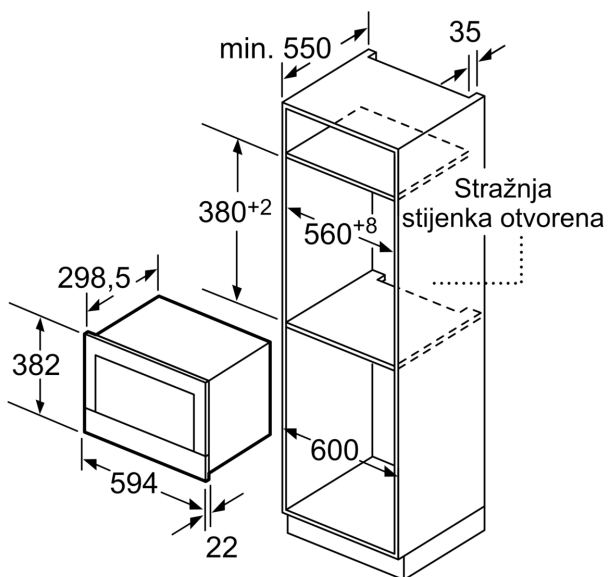

Oprema

Tehnički podaci

Tip mikrovalne pećnice: .....	Mikrovalna pećnica, solo
Tip upravljanja: .....	elektroničan
Dimenzije proizvoda: .....	382 x 594 x 320 mm
Dimenzije unutrašnjosti: .....	220 x 350 x 270 mm
Dužina kabela za napajanje: .....	150.0 cm
Neto težina: .....	16.7 kg
Bruto težina: .....	18.9 kg
EAN kod: .....	4242004184546
Maks. snaga mikrovalova: .....	900 W
Priključna vrijednost: .....	1220 W
Struja: .....	10 A
Napon: .....	220-240 V
Frekvencija: .....	50; 60 Hz

- Dužina kabela za napajanje: 150 cm
- Ukupno priključna snaga: 1.22 kW
- Dimenzije (VxŠxD): 382 mm x 594 mm x 320 mm
- Dimenzije niše (VxŠxD): 362 mm - 382 mm x 560 mm - 568 mm x 300 mm
- "Molimo držite se dimenzija navedenih u skici za postavljanje"

N 70, UGRADBENA MIKROVALNA PEĆNICA, 60 X 38  
CM, NEHRĐAJUĆI ČELIK  
C17W00N0

Ugradbene skice

mjere u mm

A: stražnja stijenka otvorena

mjere u mm

A: istak gore:  
niša 362: 6 mm  
niša 365: 3 mm  
B: istak dolje: 14 mm

Mjere u mm