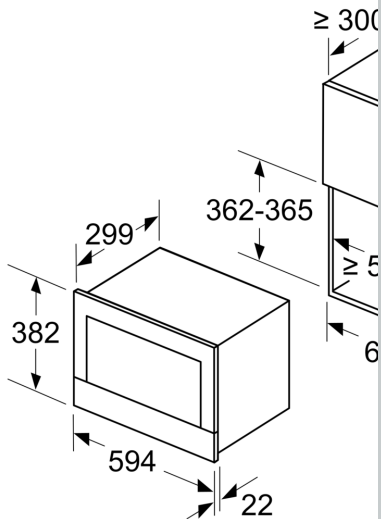

Oprema

Tehnički podaci

Tip mikrovalne pećnice: Mikrovalna pećnica, solo
 Tip upravljanja: elektroničan
 Dimenzije proizvoda: 382 x 594 x 320 mm
 Dimenzije unutrašnjosti: 220 x 350 x 270 mm
 Dužina kabela za napajanje: 150.0 cm
 Neto težina: 16.7 kg
 Bruto težina: 18.9 kg
 EAN kod: 4242004184386
 Maks. snaga mikrovalova: 900 W
 Prikjučna vrijednost: 1220 W
 Struja: 10 A
 Napon: 220-240 V
 Frekvencija: 50; 60 Hz

N 70, UGRADBENA MIKROVALNA PEĆNICA, 60 X 38
CM, NEHRĐAJUĆI ČELIK
C17WRO1N0

Oprema

Dizajn:

Komfor:

- Bočno otvaranje, na desno
- Broj automatskih programa: 7
- LED svjetlo

Sigurnost:

- Gumb za uključivanje/isključivanje
- Kontaktni prekidač za vrata

Tehničke informacije:

- Dužina kabela za napajanje: 150 cm
- Ukupno priključna snaga: 1.22 kW
- Dimenzije (VxŠxD): 382 mm x 594 mm x 320 mm
- Dimenzije niše (VxŠxD): 362 mm - 382 mm x 560 mm - 568 mm x 300 mm
- "Molimo držite se dimenzija navedenih u skici za postavljanje"

N 70, UGRADBENA MIKROVALNA PEĆNICA, 60 X 38
CM, NEHRĐAJUĆI ČELIK
C17WRO1N0

Ugradbene skice

mjere u mm

A: stražnja stijenka otvorena

mjere u mm

A: istak gore:
niša 362: 6 mm
niša 365: 3 mm
B: istak dolje: 14 mm