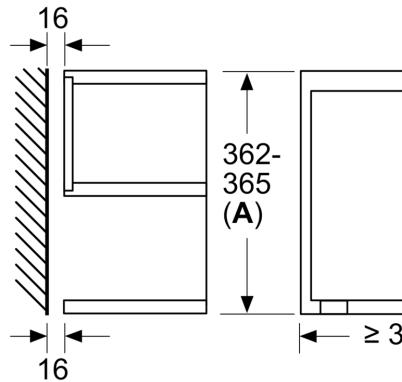

Oprema

Tehnički podaci

Tip mikrovalne pećnice: Mikrovalna pećnica, solo
 Tip upravljanja: elektroničan
 Dimenzije proizvoda: 382 x 594 x 320 mm
 Dimenzije unutrašnjosti: 220 x 350 x 270 mm
 Dužina kabela za napajanje: 150.0 cm
 Neto težina: 16.7 kg
 Bruto težina: 18.9 kg
 EAN kod: 4242004184386
 Maks. snaga mikrovalova: 900 W
 Prikjučna vrijednost: 1220 W
 Struja: 10 A
 Napon: 220-240 V
 Frekvencija: 50; 60 Hz

Tehničke informacije:

- Dužina kabela za napajanje: 150 cm
- Ukupno priključna snaga: 1.22 kW
- Dimenzije (VxŠxD): 382 mm x 594 mm x 320 mm
- Dimenzije niše (VxŠxD): 362 mm - 382 mm x 560 mm - 568 mm x 300 mm
- "Molimo držite se dimenzija navedenih u skici za postavljanje"

N 70, UGRADBENA MIKROVALNA PEĆNICA, 60 X 38
CM, NEHRĐAJUĆI ČELIK
C17WRO1N0

Ugradbene skice

mjere u mm

A: stražnja stijenka otvorena

mjere u mm

A: istak gore:
niša 362: 6 mm
niša 365: 3 mm
B: istak dolje: 14 mm