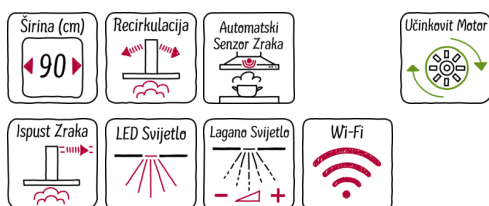

N 90, Zidna napa, 90 cm, clear glass black printed
D95FMV1N0

COOKING PASSION SINCE 1877

B

Napa velike snage s ravnom prednjom stranom osigurava nadvišenje prilikom kuhanja.

- ✓ Automatski sustav reguliran senzorom: kuhanje je čisti užitek zahvaljujući potpuno automatiziranoj regulaciji nape kada je ploča za kuhanje uključena.
- ✓ Automatski senzor zraka: automatski prilagođava brzinu odvođenja u skladu sa situacijom u kuhinji.
- ✓ Regulacija nape na ploči za kuhanje: praktično rukovanje napom putem ploče za kuhanje (s odgovarajućom pločom za kuhanje).
- ✓ EfficientDrive: nova tehnologija motora omogućava vrlo tiho i energetski učinkovito kuhanje.
- ✓ TouchControl: jednostavno upravljanje.

Oprema

Tehnički podaci

Tipologija : Chimney

Certifikati odobrenja : CE, VDE

Dužina kabela za napajanje (cm) : 130

Visina proizvoda, bez dimnjaka (mm) : 430

en: Minimum distance above an electric hob : 450

en: Minimum distance above a gas hob : 600

Dizajn:

- Osvjetljenje polja za kuhanje: 2 x 3 W LED osvjetljenje
- Intenzitet svjetla: 589 lux
- Temperatura boje: 3500 K

Komfor:

- Upravljanje napom preko ploče za kuhanje (sa kompatibilnom pločnom za kuhanje)
- Elektronsko upravljanje, LED displej (svjetleće diode), 3x7-segmentni zaslon
- TouchControl upravljanje (3 stupnja učinkovitosti + 2 intenzivne)
- PowerBoost stupanj
- Automatsko isključivanje intenzivnog stupnja
- 10-minutni pomak isključivanja
- Unutarnji okvir koji se jednostavno čisti
- Senzor kvalitete zraka
- Funkcija intervalnog uključivanja
- Mogućnost podešavanja intenziteta osvjetljenja
- SoftLight postupno osvjetljenje/zamračenje
- Periferno usisavanje zraka
- Stakleni poklopac filtera
- Metalni filter za masnoće, prikladan za čišćenje u perilici posuđa
- Indikator zasićenosti filtra (metalnoga ili ugljenoga)
- Funkcija smanjenja buke