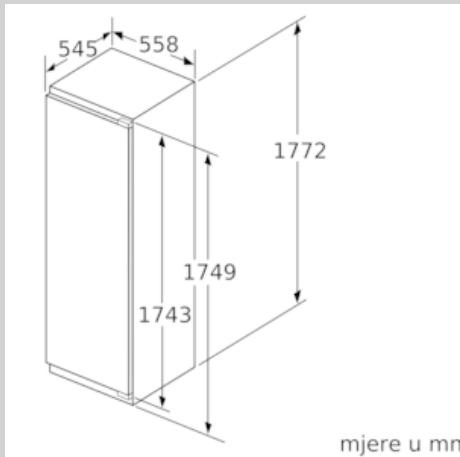

Dio za zamrzavanje

- Pretinac za zamrzavanje

Tehničke informacije

- Energetski razred: A++ (na skali energetskih razreda od A+++ do D)
- Potrošnja energije: 209 kWh godišnje
- Procjena temeljena na rezultatima standardnih testova za 24 sata. Stvarna potrošnja energije ovisit će o načinu upotrebe uređaja
- Ukupni upotrebljivi volumen: 286 l
- Prostor za hlađenje: 252 l
- ****- Prostor za zamrzavanje: 34 l
- Učinak zamrzavanja: 3 kg/24 h
- Pohranjivanje u slučaju kvarova: 22 h
- Buka: 36 dB(A) re 1 pW
- Desno otvaranje vrata, podesivo
- Klimatski razred SN-ST
- Dimenzije (V x Š x D): 177 x 56 x 55 cm
- Ugradbene dimenzije (V x Š x D): 177.5 x 56 x 55 cm
- Priključna snaga: 90 W
- Jednostavna instalacija

Pribor

- Držač za jaja, Posudica za kockice leda
- Držač za boce

N 70, Ugradbeni hladnjak s odjeljkom zamrzivača,
177.5 x 56 cm
KI2823F30

Ugradbene skice

mjere u mm

mjere u mm

mjere u mm

Maksimalna dopuštena težina pročelja elementa

Mjere u mm
Preporučene dimenzije otvora za ravnu prirubnicu

F	R	X
16-19	0-3	2,5
20	0-1	3
	2-3	2,5
21	0-1	3
	2-3	2,5
22	0	4
	1	3,5
	2-3	3

Preporučene dimenzije otvora iz tablice moraju se poštivati kako bi se omogućilo nesmetano otvaranje vrata i izbjeglo oštećenje namještaja.