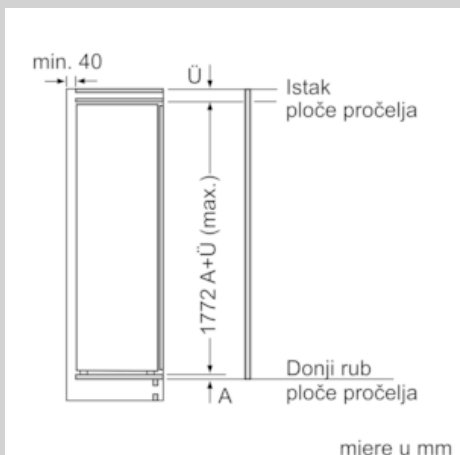

Pribor

- Držač za jaja, Posudica za kockice leda
- Držač za boce

N 70, Ugradbeni hladnjak s odjeljkom zamrzivača,
177.5 x 56 cm
KI2823F30

Ugradbene skice

mjere u mm

mjere u mm

mjere u mm

Maksimalna dopuštena težina pročelja elementa

Montirana vrata kuhinjskog elementa koja prelaze dopuštenu težinu mogu uzrokovati oštećenja ili slabljenje funkcije šarke.

T: visina vrata uređaja uključujući šarku u mm:	neprigušenu vrata u kg:	prigušenu šarku, vrata u kg:
1500-1750	22	22

Mjere u mm
Preporučene dimenzije otvora za ravnu prirubnicu

F	R	X
16-19	0-3	2,5
20	0-1	3
	2-3	2,5
21	0-1	3
	2-3	2,5
22	0	4
	1	3,5
	2-3	3

Preporučene dimenzije otvora iz tablice moraju se poštivati kako bi se omogućilo nesmetano otvaranje vrata i izbjeglo oštećenje namještaja.