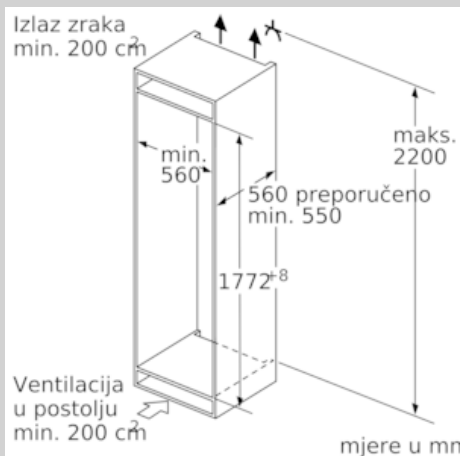

Dio za zamrzavanje

- Pretinac za zamrzavanje

Tehničke informacije

- Energetski razred: A++ (na skali energetskih razreda od A+++ do D)
- Potrošnja energije: 209 kWh godišnje
- Procjena temeljena na rezultatima standardnih testova za 24 sata. Stvarna potrošnja energije ovisit će o načinu upotrebe uređaja
- Ukupni upotrebljivi volumen: 286 l
- Prostor za hlađenje: 252 l
- ****- Prostor za zamrzavanje: 34 l
- Učinak zamrzavanja: 3 kg/24 h
- Pohranjivanje u slučaju kvarova: 22 h
- Buka: 36 dB(A) re 1 pW
- Desno otvaranje vrata, podesivo
- Klimatski razred SN-ST
- Dimenzije (V x Š x D): 177 x 56 x 55 cm
- Ugradbene dimenzije (V x Š x D): 177.5 x 56 x 55 cm
- Priključna snaga: 90 W
- Jednostavna instalacija

Pribor

- Držač za jaja, Posudica za kockice leda
- Držač za boce

N 70, Ugradbeni hladnjak s odjeljkom zamrzivača,
177.5 x 56 cm
KI2823F30

Ugradbene skice

mjere u mm

mjere u mm

mjere u mm

Maksimalna dopuštena težina pročelja elementa

Montirana vrata kuhinjskog elementa koja prelaze dopuštenu težinu mogu uzrokovati oštećenja ili slabljenje funkcije šarke.

T: visina vrata uređaja uključujući šarku u mm:	neprigušenu vrata u kg:	prigušenu šarku, vrata u kg:
1500-1750	22	22

Mjere u mm
Preporučene dimenzije otvora za ravnu prirubnicu

F	R	X
16-19	0-3	2,5
20	0-1	3
	2-3	2,5
21	0-1	3
	2-3	2,5
22	0	4
	1	3,5
	2-3	3

Preporučene dimenzije otvora iz tablice moraju se poštivati kako bi se omogućilo nesmetano otvaranje vrata i izbjeglo oštećenje namještaja.