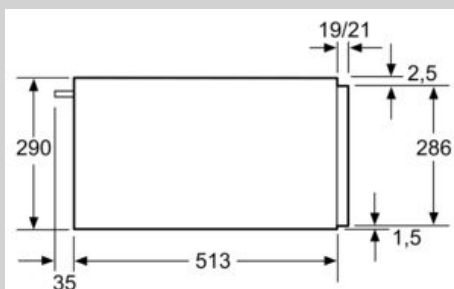

N 70, Ugradbena grijaća ladica, 60 x 29 cm,
Nehrđajući čelik
N17HH20N0

Ugradbene skice