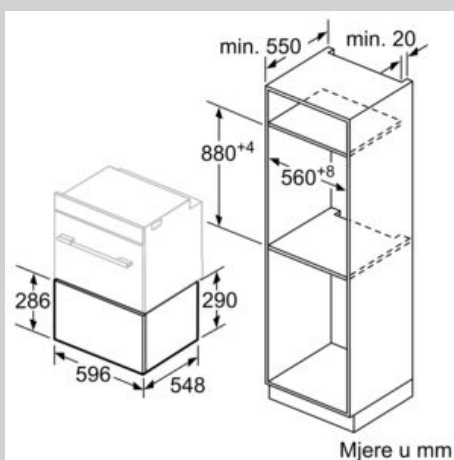

Maksimalan broj tanjura : 40

Maksimalan broj šalice za espresso : 192

Dimenzije proizvoda : 290 x 596 x 548 mm

Dimenzije zapakiranog proizvoda (Vx ŠxD) : 350 x 650 x 660 mm

Potrebna veličina niše za ugradnju (VxŠxD) : 290 x 560 x 550 mm

Tehničke informacije:

- Dužina kabela za napajanje: 150 cm
- Dimenzije (VxŠxD): 290 mm x 596 mm x 548 mm
- Dimenzije niše (VxŠxD): 290 mm x 560 mm - 568 mm x 550 mm

N 70, Ugradbena grijaća ladica, 60 x 29 cm,
Nehrđajući čelik
N17HH20N0

Ugradbene skice

Iznad ladice za zagrijavanje
mogu se ugraditi pećnice
s visinom uređaja od 595 mm.
Medudno nije potrebno.

Mjere u mm

Mjere u mm