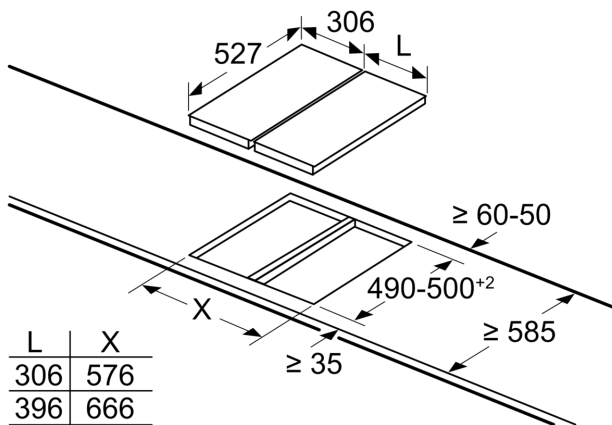

Tip širine:
Širina uređaja:

	A	B	C	D	L	X		
2x30	306	306	-	-	-	-	612	576
1x30, 1x40	306	396	-	-	-	-	702	666
1x30, 1x60	306	606	-	-	-	-	912	876
1x30, 1x70*	306	708	-	-	-	-	1014	980
1x30, 1x80	306	826	-	-	-	-	1132	1086
1x30, 1x90	306	918	-	-	-	-	1224	1186
2x40	396	396	-	-	-	-	792	756
1x40, 1x60	396	606	-	-	-	-	1002	966
1x40, 1x70*	396	708	-	-	-	-	1104	1070
1x40, 1x80	396	826	-	-	-	-	1222	1176
1x40, 1x90	396	918	-	-	-	-	1314	1276
3x30	306	306	306	-	-	-	918	882
2x30, 1x40	306	306	396	-	-	-	1008	972
2x30, 1x60	306	306	606	-	-	-	1218	1182
2x30, 1x70*	306	306	708	-	-	-	1320	1286
2x30, 1x80	306	306	826	-	-	-	1438	1392
2x30, 1x90	306	306	918	-	-	-	1530	1492
1x30, 2x40	306	396	396	-	-	-	1098	1062
1x30, 1x40, 1x60	306	396	606	-	-	-	1308	1272
1x30, 1x40, 1x70*	306	396	708	-	-	-	1410	1376
1x30, 1x40, 1x80	306	396	826	-	-	-	1528	1482
1x30, 1x40, 1x90	306	396	918	-	-	-	1620	1582
2x40, 1x60	396	396	606	-	-	-	1398	1362
4x30	306	306	306	306	-	-	1224	1188
3x30, 1x40	306	306	306	396	-	-	1314	1278
1x30, 1x75	306	750	-	-	-	-	1056	1020
1x40, 1x75	396	750	-	-	-	-	1146	1110
2x30, 1x75	306	306	750	-	-	-	1362	1326
1x30, 1x40, 1x75	306	396	750	-	-	-	1452	1416

* Nije moguće s indukcijskom pločom za kuhanje od 70 cm

measurements in mm

L	X
306	882
396	972

When installing two or more Domino units side-by-side, one or more assembly kits are required (2 units = 1 assembly kit, 3 units = 2 assembly kits, etc.).

measurements in mm

L	X
306	576
396	666

When installing two or more Domino units side-by-side, one or more assembly kits are required (2 units = 1 assembly kit, 3 units = 2 assembly kits, etc.).

measurements in mm
Picture for the table Domino combination possibilities with corresponding devices and cutout dimensions