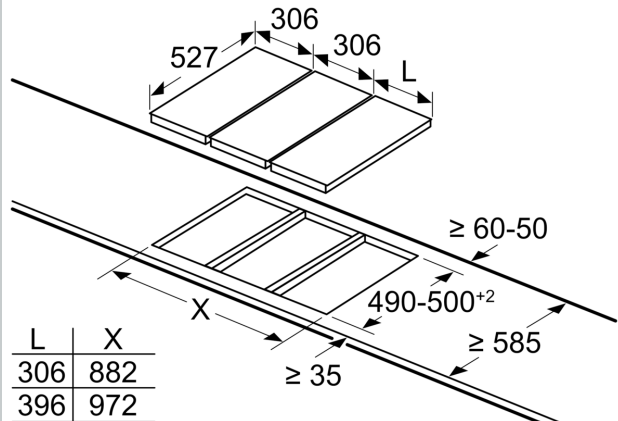

N 90, DOMINO PLINSKA PLOČA ZA KUHANJE, 30 CM, STAKLOKERAMIKA, CRNA N23TA19N0

Ugradbene skice

Mjere u mm
Mogućnost kombiniranja Domino-a s odgovarajućim mjerama uređaja i izreza

Tip širine:
Širina uređaja:

	A	B	C	D	L	X		
2x30	306	306	-	-	-	-	612	576
1x30, 1x40	306	396	-	-	-	-	702	666
1x30, 1x60	306	606	-	-	-	-	912	876
1x30, 1x70*	306	708	-	-	-	-	1014	980
1x30, 1x80	306	826	-	-	-	-	1132	1086
1x30, 1x90	306	918	-	-	-	-	1224	1186
2x40	396	396	-	-	-	-	792	756
1x40, 1x60	396	606	-	-	-	-	1002	966
1x40, 1x70*	396	708	-	-	-	-	1104	1070
1x40, 1x80	396	826	-	-	-	-	1222	1176
1x40, 1x90	396	918	-	-	-	-	1314	1276
3x30	306	306	306	-	-	-	918	882
2x30, 1x40	306	306	396	-	-	-	1008	972
2x30, 1x60	306	306	606	-	-	-	1218	1182
2x30, 1x70*	306	306	708	-	-	-	1320	1286
2x30, 1x80	306	306	826	-	-	-	1438	1392
2x30, 1x90	306	306	918	-	-	-	1530	1492
1x30, 2x40	306	396	396	-	-	-	1098	1062
1x30, 1x40, 1x60	306	396	606	-	-	-	1308	1272
1x30, 1x40, 1x70*	306	396	708	-	-	-	1410	1376
1x30, 1x40, 1x80	306	396	826	-	-	-	1528	1482
1x30, 1x40, 1x90	306	396	918	-	-	-	1620	1582
2x40, 1x60	396	396	606	-	-	-	1398	1362
4x30	306	306	306	306	-	-	1224	1188
3x30, 1x40	306	306	306	396	-	-	1314	1278
1x30, 1x75	306	750	-	-	-	-	1056	1020
1x40, 1x75	396	750	-	-	-	-	1146	1110
2x30, 1x75	306	306	750	-	-	-	1362	1326
1x30, 1x40, 1x75	306	396	750	-	-	-	1452	1416

* Nije moguće s indukcijskom pločom za kuhanje od 70 cm

measurements in mm

L	X
306	882
396	972

When installing two or more Domino units side-by-side, one or more assembly kits are required (2 units = 1 assembly kit, 3 units = 2 assembly kits, etc.).