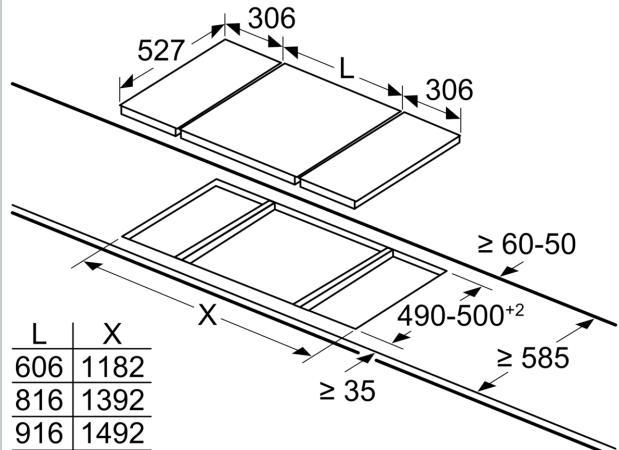

N 90, DOMINO PLINSKA PLOČA ZA KUHANJE, 30 CM, STAKLOKERAMIKA, CRNA N23TA29N0

Ugradbene skice

Mjere u mm
Mogućnost kombiniranja Domino-a s odgovarajućim mjerama uređaja i izreza

Tip širine:
Širina uređaja:

	A	B	C	D	L	X		
2x30	306	306	-	-			612	576
1x30, 1x40	306	396	-	-			702	666
1x30, 1x60	306	606	-	-			912	876
1x30, 1x70*	306	708	-	-			1014	980
1x30, 1x80	306	826	-	-			1132	1086
1x30, 1x90	306	918	-	-			1224	1186
2x40	396	396	-	-			792	756
1x40, 1x60	396	606	-	-			1002	966
1x40, 1x70*	396	708	-	-			1104	1070
1x40, 1x80	396	826	-	-			1222	1176
1x40, 1x90	396	918	-	-			1314	1276
3x30	306	306	306	-			918	882
2x30, 1x40	306	306	396	-			1008	972
2x30, 1x60	306	306	606	-			1218	1182
2x30, 1x70*	306	306	708	-			1320	1286
2x30, 1x80	306	306	826	-			1438	1392
2x30, 1x90	306	306	918	-			1530	1492
1x30, 2x40	306	396	396	-			1098	1062
1x30, 1x40, 1x60	306	396	606	-			1308	1272
1x30, 1x40, 1x70*	306	396	708	-			1410	1376
1x30, 1x40, 1x80	306	396	826	-			1528	1482
1x30, 1x40, 1x90	306	396	918	-			1620	1582
2x40, 1x60	396	396	606	-			1398	1362
4x30	306	306	306	306			1224	1188
3x30, 1x40	306	306	306	396			1314	1278
1x30, 1x75	306	750	-	-			1056	1020
1x40, 1x75	396	750	-	-			1146	1110
2x30, 1x75	306	306	750	-			1362	1326
1x30, 1x40, 1x75	306	396	750	-			1452	1416

* Nije moguće s indukcijskom pločom za kuhanje od 70 cm

measurements in mm

When installing two Domino units right next to a hob, two assembly kits (HEZ394301) are required.