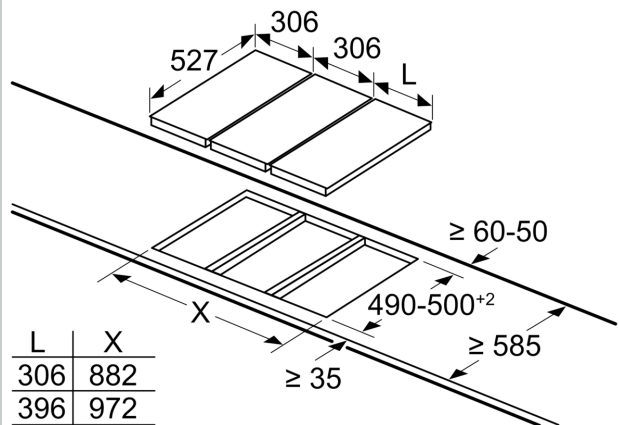

	A	B	C	D	L	X		
2x30	306	306	-	-			612	576
1x30, 1x40	306	396	-	-			702	666
1x30, 1x60	306	606	-	-			912	876
1x30, 1x70*	306	708	-	-			1014	980
1x30, 1x80	306	826	-	-			1132	1086
1x30, 1x90	306	918	-	-			1224	1186
2x40	396	396	-	-			792	756
1x40, 1x60	396	606	-	-			1002	966
1x40, 1x70*	396	708	-	-			1104	1070
1x40, 1x80	396	826	-	-			1222	1176
1x40, 1x90	396	918	-	-			1314	1276
3x30	306	306	306	-			918	882
2x30, 1x40	306	306	396	-			1008	972
2x30, 1x60	306	306	606	-			1218	1182
2x30, 1x70*	306	306	708	-			1320	1286
2x30, 1x80	306	306	826	-			1438	1392
2x30, 1x90	306	306	918	-			1530	1492
1x30, 2x40	306	396	396	-			1098	1062
1x30, 1x40, 1x60	306	396	606	-			1308	1272
1x30, 1x40, 1x70*	306	396	708	-			1410	1376
1x30, 1x40, 1x80	306	396	826	-			1528	1482
1x30, 1x40, 1x90	306	396	918	-			1620	1582
2x40, 1x60	396	396	606	-			1398	1362
4x30	306	306	306	306			1224	1188
3x30, 1x40	306	306	306	396			1314	1278
1x30, 1x75	306	750	-	-			1056	1020
1x40, 1x75	396	750	-	-			1146	1110
2x30, 1x75	306	306	750	-			1362	1326
1x30, 1x40, 1x75	306	396	750	-			1452	1416

* Nije moguće s indukcijskom pločom za kuhanje od 70 cm

measurements in mm

When installing two Domino units right next to a hob, two assembly kits (HEZ394301) are required.

measurements in mm

When installing a Domino unit right next to a hob, an assembly kit (HEZ394301) is required.

measurements in mm

When installing two or more Domino units side-by-side, one or more assembly kits are required (2 units = 1 assembly kit, 3 units = 2 assembly kits, etc.).

Ugradbene skice

measurements in mm