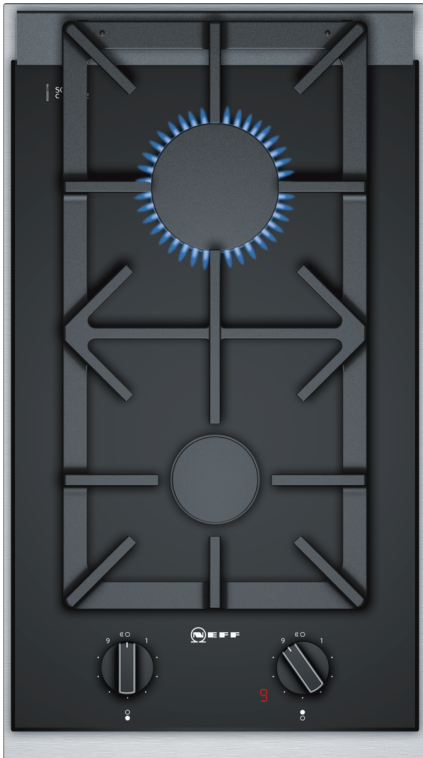

N 90, DOMINO PLINSKA PLOČA ZA KUHANJE, 30
CM, STAKLOKERAMIKA, CRNA
N23TA29N0

Plinska ploča za kuhanje s izrazito toplinski otpornom staklokeramičkom površinom i funkcijom FlameSelect s postupnim podešavanjem.

- ✓ Staklokeramička površina - površina koja se izuzetno jednostavno čisti.
- ✓ FlameSelect® - zahvaljujući pametnom nadzoru protoka plina, plamen se može precizno prilagoditi u 9 stupnjeva.
- ✓ Sedmerodijelni zaslon s indikatorom preostale topline - digitalni zaslon koji prikazuje preostalu toplinu.
- ✓ Držači za tave - neprekinuti držači za tave od lijevanog željeza za maksimalnu stabilnost i praktičnost pri kuhanju.
- ✓ Izbočeni prekidači - bolji osjećaj i jednostavnije upravljanje, novi prekidači privlačnog dizajna.