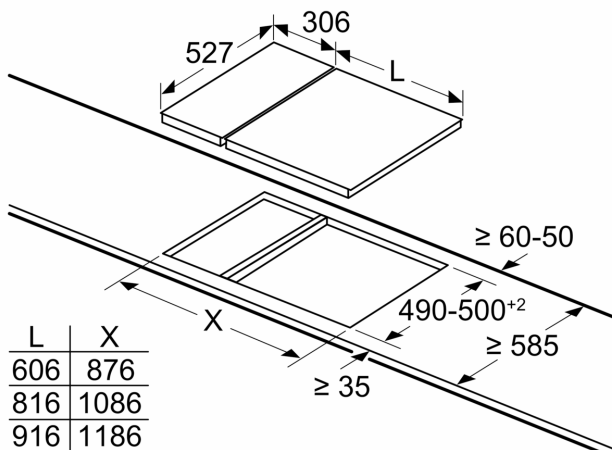

4 242004 203292

N 90, DOMINO PLINSKA PLOČA ZA KUHANJE, 30 CM, STAKLOKERAMIKA, CRNA N23TA29N0

Ugradbene skice

Mjere u mm
Mogućnost kombiniranja Domino-a s odgovarajućim mjerama uređaja i izreza

Tip širine:
Širina uređaja:

	A	B	C	D	L	X		
2x30	306	306	-	-			612	576
1x30, 1x40	306	396	-	-			702	666
1x30, 1x60	306	606	-	-			912	876
1x30, 1x70*	306	708	-	-			1014	980
1x30, 1x80	306	826	-	-			1132	1086
1x30, 1x90	306	918	-	-			1224	1186
2x40	396	396	-	-			792	756
1x40, 1x60	396	606	-	-			1002	966
1x40, 1x70*	396	708	-	-			1104	1070
1x40, 1x80	396	826	-	-			1222	1176
1x40, 1x90	396	918	-	-			1314	1276
3x30	306	306	306	-			918	882
2x30, 1x40	306	306	396	-			1008	972
2x30, 1x60	306	306	606	-			1218	1182
2x30, 1x70*	306	306	708	-			1320	1286
2x30, 1x80	306	306	826	-			1438	1392
2x30, 1x90	306	306	918	-			1530	1492
1x30, 2x40	306	396	396	-			1098	1062
1x30, 1x40, 1x60	306	396	606	-			1308	1272
1x30, 1x40, 1x70*	306	396	708	-			1410	1376
1x30, 1x40, 1x80	306	396	826	-			1528	1482
1x30, 1x40, 1x90	306	396	918	-			1620	1582
2x40, 1x60	396	396	606	-			1398	1362
4x30	306	306	306	306			1224	1188
3x30, 1x40	306	306	306	396			1314	1278
1x30, 1x75	306	750	-	-			1056	1020
1x40, 1x75	396	750	-	-			1146	1110
2x30, 1x75	306	306	750	-			1362	1326
1x30, 1x40, 1x75	306	396	750	-			1452	1416

* Nije moguće s indukcijskom pločom za kuhanje od 70 cm

measurements in mm

When installing two Domino units right next to a hob, two assembly kits (HEZ394301) are required.

measurements in mm

When installing a Domino unit right next to a hob, an assembly kit (HEZ394301) is required.

mjere u mm