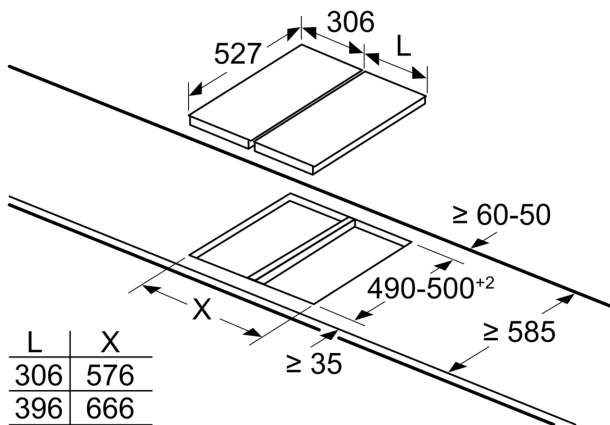

	A	B	C	D	L	X		
2x30	306	306	-	-			612	576
1x30, 1x40	306	396	-	-			702	666
1x30, 1x60	306	606	-	-			912	876
1x30, 1x70*	306	708	-	-			1014	980
1x30, 1x80	306	826	-	-			1132	1086
1x30, 1x90	306	918	-	-			1224	1186
2x40	396	396	-	-			792	756
1x40, 1x60	396	606	-	-			1002	966
1x40, 1x70*	396	708	-	-			1104	1070
1x40, 1x80	396	826	-	-			1222	1176
1x40, 1x90	396	918	-	-			1314	1276
3x30	306	306	306	-			918	882
2x30, 1x40	306	306	396	-			1008	972
2x30, 1x60	306	306	606	-			1218	1182
2x30, 1x70*	306	306	708	-			1320	1286
2x30, 1x80	306	306	826	-			1438	1392
2x30, 1x90	306	306	918	-			1530	1492
1x30, 2x40	306	396	396	-			1098	1062
1x30, 1x40, 1x60	306	396	606	-			1308	1272
1x30, 1x40, 1x70*	306	396	708	-			1410	1376
1x30, 1x40, 1x80	306	396	826	-			1528	1482
1x30, 1x40, 1x90	306	396	918	-			1620	1582
2x40, 1x60	396	396	606	-			1398	1362
4x30	306	306	306	306			1224	1188
3x30, 1x40	306	306	306	396			1314	1278
1x30, 1x75	306	750	-	-			1056	1020
1x40, 1x75	396	750	-	-			1146	1110
2x30, 1x75	306	306	750	-			1362	1326
1x30, 1x40, 1x75	306	396	750	-			1452	1416

* Nije moguće s indukcijskom pločom za kuhanje od 70 cm

measurements in mm

When installing two Domino units right next to a hob, two assembly kits (HEZ394301) are required.

measurements in mm

When installing a Domino unit right next to a hob, an assembly kit (HEZ394301) is required.

measurements in mm

When installing two or more Domino units side-by-side, one or more assembly kits are required (2 units = 1 assembly kit, 3 units = 2 assembly kits, etc.).

Ugradbene skice

measurements in mm

mjere u mm