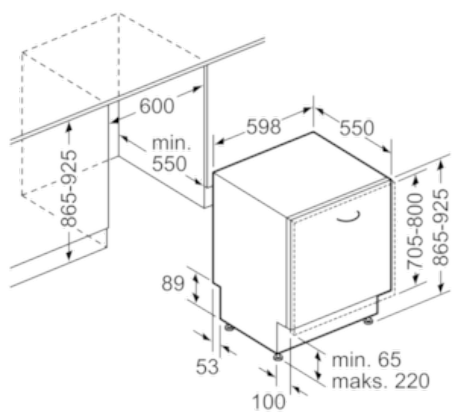

Oprema

Tehnički podaci

Potrošnja vode (l) : 9,5
Ugradbeni / samostojeći : Ugradbeni
Visina sa radnom pločom (mm) : 0
Potrebna veličina niše za ugradnju (VXŠXD) : 865-925 x 600 x 550
Dubina s vratima otvorenim pod kutom od 90 stupnjeva (mm) : 1200
Prilagodljive nožice : Yes - front only
Maksimalna prilagodljivost nožica (mm) : 60
Neto težina (kg) : 53,264
Bruto težina (kg) : 55,5
Nazivni podaci priključka (W) : 2400
Struja (A) : 10
Napon (V) : 220-240
Frekvencija (Hz) : 50; 60
Dužina kabela za napajanje (cm) : 175
Tip utičnice : Gardy plug w/ earthing
Dužina cijevi (cm) : 165
Dužina cijevi za odvođenje (cm) : 190
EAN kod : 4242004216094
Broj kompleta : 13
Razred energetske učinkovitosti - NOVO (2010/30/EU) : A+++
Godišnja potrošnja energije (kWh/godišnje) - NOVO (2010/30/EZ) : 234,00
Potrošnja energije (kWh) : 0,82
Potrošnja energije u stanju pripravnosti (2010/30/EU) : 0,50
Potrošnja energije kada je uređaj ugašen (2010/30/EU) : 0,50
Godišnja potrošnja vode (l/godišnje) - NOVO (2010/30/EZ) : 2660
Učinkovitost sušenja : A
Sličan program : Eco
Dužina sličnog programa (min) : 195
Razina buke (dB) : 41
Način ugradnje : Potpuno ugradni

Tehnički podaci

- Neff AquaStop® s doživotnim jamstvom
- Uređaj za izmjenu topline
- Uključuje ploču za zaštitu od pare
- Zadnja noga aparata podesiva s prednje strane
- Unutrašnjost od nehrđajućeg čelika
- Samočišćeći filter s troslojnim valovitim sustavom filtriranja
- Dimenzije aparata (VxŠxD): 86.5 x 59.8 x 55 cm

N 90, Potpuno ugradbena perilica posuđa, 60 cm
S727P80D0E

Ugradbene skice

() Werte mit Verlängerungssatz

mjere u mm