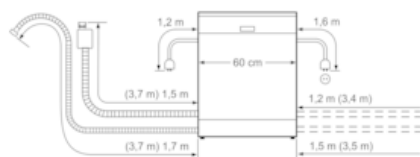

N 90, Potpuno ugradbena perilica posuđa, 60 cm
S727P80D0E

Ugradbene skice

( ) Werte mit Verlängerungssatz