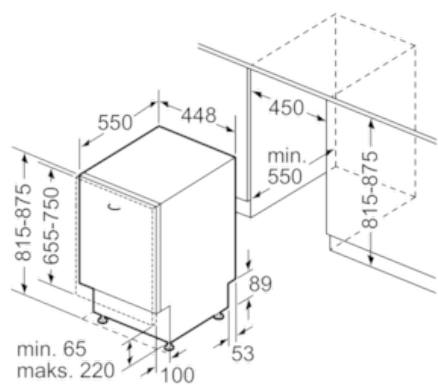

N 70, Potpuno ugradbena perilica posuđa, 45 cm
S786T60D0E

Ugradbene skice

mjere u mm