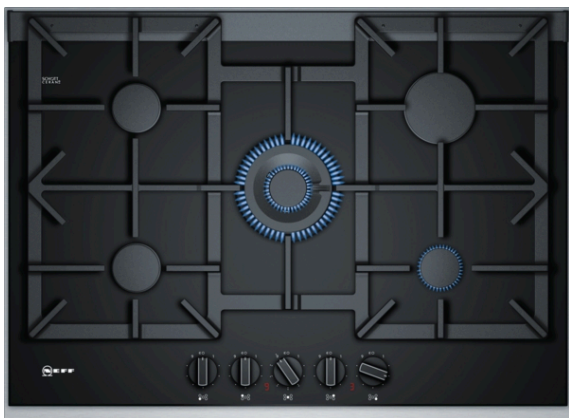

N 90, Plinska ploča za kuhanje, 75 cm, Staklena keramika
T27TA69N0D

NEFF

COOKING PASSION SINCE 1877

Plinska ploča za kuhanje s izrazito toplinski otpornom staklokeramičkom površinom i funkcijom FlameSelect s dostupnim podešavanjem.

- ✓ Staklokeramička površina - površina koja se izuzetno jednostavno čisti.
- ✓ FlameSelect® - zahvaljujući pametnom nadzoru protoka plina, plamen se može precizno prilagoditi u 9 stupnjeva.
- ✓ Sedmerodijelni zaslon s indikatorom preostale topline - digitalni zaslon koji prikazuje preostalu toplinu.
- ✓ Držači za tave - neprekinuti držači za tave od lijevanog željeza za maksimalnu stabilnost i praktičnost pri kuhanju.
- ✓ Sustav s dvostrukim plamenom - za visoke temperature na do 4,2 kW (ovisno o vrsti plina) prilikom kuhanja velikih količina namirnica.

Oprema

Tehnički podaci

Grupa proizvoda / linija proizvoda : gas hob w integrated controls
Ugradbeni / samostojeći : Ugradbeni
Dovod električne energije : Plin
Ukupan broj polja koja se mogu istovremeno upotrebljavati : 5
Tip uređaja za podešavanje upravljačkih postavki : sword knobs
Potrebna veličina niše za ugradnju (VxŠxD) : 45 x 560-562 x 490-502 mm
Širina proizvoda : 750 mm
Dimenzije zapakiranog proizvoda (Vx ŠxD) : 165 x 841 x 656 mm
Neto težina : 16,5 kg
Bruto težina : 18,5 kg
Indikator preostale topline : Separate
Položaj komandne ploče : Sprijeda
Boja površine : Crna, Stainless steel
Boja okvira : Crna, Stainless steel
Dužina kabela za napajanje : 100,0 cm
EAN kod : 4242004203568
Nazivni podaci plinskog priključka : 11900 W
Struja : 3 A
Napon : 220-240 V
Frekvencija : 60; 50 Hz

4 242004 203568

*N 90, Plinska ploča za kuhanje, 75 cm, Staklena
keramika
T27TA69N0D*

Oprema

Dizajn:

- Ploča za kuhanje na staklokeramici

Komfor:

- FlameSelect
- Digitalni prikaz razina za kuhanje
- Jednoručno paljenje
- Okvir od nehrđajućeg čelika
- Nosioci posuđa od lijevanog željeza