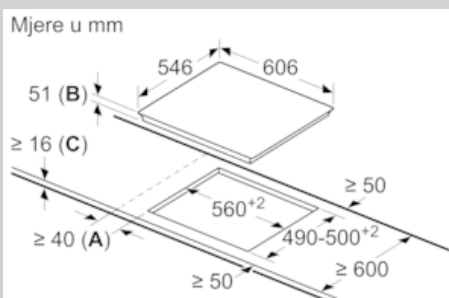

Potrebna veličina niše za ugradnju (VxŠxD) : 55 x 560-560 x 490-500

Širina proizvoda (mm) : 606

Dimenzije proizvoda (mm) : 55 x 606 x 546

Dimenzije zapakiranog proizvoda (Vx ŠxD) (mm) : 126 x 753 x 603

Neto težina (kg) : 13,271

### Tehničke informacije:

- Ugradbene dimenzije: 560 mm x 490 mm
- 60 cm širine
- Priključni kabel: 110 cm
- Glavni prekidač
- Min. debljina radne površine: 30 mm
- Priključna snaga: 7400 W
- Polja za kuhanje: 1 x Ø 180 mm, 1.8 kW (maks. snaga 3.1 kW); 1 x Ø 180 mm, 1.8 kW (maks. snaga 3.1 kW); 1 x Ø 145 mm, 1.4 kW (maks. snaga 2.2 kW); 1 x Ø 210 mm, 2.2 kW (maks. snaga 3.7 kW)
- FryingSensor s 5 postavka temperature
- Moguće kombiniranje s drugim pločama s izbrušenim rubom i letvicama sa strane
- Kabel uključen

Ugradbene skice

①

Treba predvidjeti prorez za ventilaciju

\* Min. 70 kod svih indukcijskih ploča  
za kuhanje ugrađenih u ravni s površinom

mjere u mm

**A:** Najmanji razmak od izreska ploče  
za kuhanje do zida