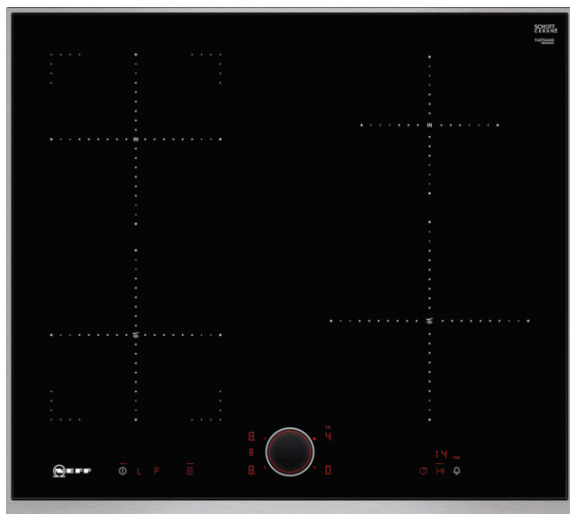

N 90, Indukcijska ploča za kuhanje, 60 cm,  
T46TS44N0

COOKING PASSION SINCE 1877

Indukcijska staklokeramička ploča za kuhanje s TwistPad®  
upravljanjem.

##### Tehnički podaci

Grupa proizvoda / linija proizvoda : Cooking zone ceramic

Ugradbeni / samostojeći : Ugradbeni

Dovod električne energije : Električan

Ukupan broj polja koja se mogu istovremeno upotrebljavati : 4

Bruto težina (kg) : 14,5

Indikator preostale topline : Separate

Položaj komandne ploče : Sprijeda

Boja površine : , Stainless steel

Boja okvira : Stainless steel

Certifikati odobrenja : AENOR, CE

Dužina kabela za napajanje (cm) : 110

### Tehničke informacije:

- Ugradbene dimenzije: 560 mm x 490 mm
- 60 cm širine
- Priključni kabel: 110 cm
- Glavni prekidač
- Min. debljina radne površine: 30 mm
- Priključna snaga: 7400 W
- Polja za kuhanje: 1 x Ø 180 mm, 1.8 kW (maks. snaga 3.1 kW); 1 x Ø 180 mm, 1.8 kW (maks. snaga 3.1 kW); 1 x Ø 145 mm, 1.4 kW (maks. snaga 2.2 kW); 1 x Ø 210 mm, 2.2 kW (maks. snaga 3.7 kW)
- FryingSensor s 5 postavka temperature
- Moguće kombiniranje s drugim pločama s izbrušenim rubom i letvicama sa strane
- Kabel uključen