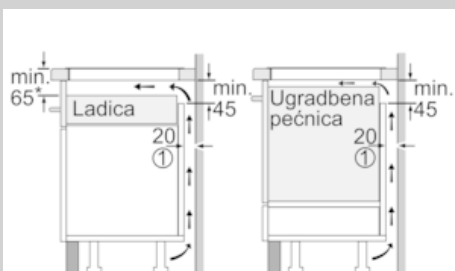

Ugradbene skice

①

Treba predvidjeti prorez za ventilaciju

* Min. 70 kod svih indukcijskih ploča
za kuhanje ugrađenih u ravni s površinom

mjere u mm