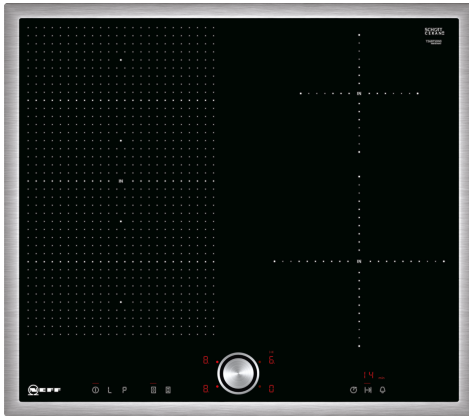

N 70, INDUKCIJSKA PLOČA ZA KUHANJE, 60 CM,  
CRNA, UGRADNJA S OKVIROM  
T56BT50N0

Posebni dodatni pribor

Z9401FF0 ; Z9401TY0 Teppan Yaki, Z9403FF0 ; Z9404FF0 ;  
Z9404SE0 Dodatni pribor za aparate za kuvanje, Z9406SE0  
Dodatni pribor za aparate za kuvanje, Z9410ES0 ; Z9410X1 ;  
Z9415X1 ; Z9416X2 Tava, Z9417X2 Tava, Z9428FE0 ; Z943SE0 ;

FlexInduction ploča za kuvanje s TwistPad® upravljanjem.

- ✓ TwistPad® – naš uklonjiv, magnetski izbornik koji vam pruža precizan, praktičan nadzor nad svim zonama kuvanja.
- ✓ Flex indukcija - postavite lonce i tave bilo gdje u flex zoni i zagrijte ih točno tamo gdje stoje.
- ✓ Power Move - flex zona pruža tri zone grijanja: kuvanje sprijeda, lagano vrenje na sredini i zagrijavanje straga.
- ✓ Power Boost – optimizirana razina energije za fleksibilnije i još brže zagrijavanje.
- ✓ Indukcija - toplina se proizvodi izravno u posudu za precizno kuvanje koje završava kad je ploča isključena.

Oprema

Tehnički podaci

Vrsta uređaja: .....Keramička zona za kuvanje  
Dizajn: ..... Ugradbeno  
Vrsta zagrijavanja: ..... Električna ploča  
Ukupan broj polja koja se mogu istovremeno upotrebljavati: 4  
Potrebna veličina niše za ugradnju (VxŠxD): ..... 55 x 560-560 x 490-500 mm  
Širina: ..... 583 mm  
Dimenzije proizvoda: ..... 55 x 583 x 513 mm  
Dimenzije zapakiranog proizvoda (Vx ŠxD): ..... 126 x 753 x 603 mm  
Neto težina: ..... 12.2 kg  
Bruto težina: ..... 14.4 kg  
Indikator preostale topline: ..... Separate  
Položaj komandne ploče: .....Sprijeda  
Osnovni površinski materijal: ..... Staklokeramika  
Boja površine: ..... Crna, Nehrđajući čelik  
Boja okvira: ..... Nehrđajući čelik  
Dužina kabela za napajanje: ..... 110.0 cm  
EAN kod: ..... 4242004195665  
Napon: ..... 220-240 V  
Frekvencija: .....50; 60 Hz

N 70, INDUKCIJSKA PLOČA ZA KUHANJE, 60 CM,  
CRNA, UGRADNJA S OKVIROM  
T56BT50N0

Ugradbene skice