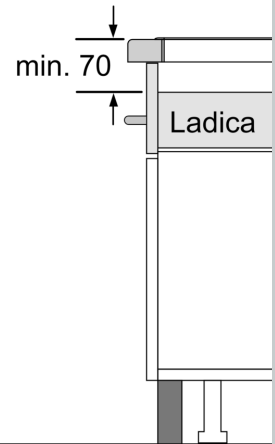

Oprema

Tehnički podaci

Vrsta uređaja: .....Keramička zona za kuvanje  
Dizajn: ..... Ugradbeno  
Vrsta zagrijavanja: ..... Električna ploča  
Ukupan broj polja koja se mogu istovremeno upotrebljavati: 5  
Širina: ..... 892 mm  
Dimenzije proizvoda: .....56 x 892 x 512 mm  
Dimenzije zapakiranog proizvoda (Vx ŠxD): .. 126 x 1073 x 603 mm  
Neto težina: ..... 20.7 kg  
Bruto težina: ..... 24.5 kg  
Indikator preostale topline: ..... Separate  
Položaj komandne ploče: .....Sprijeda  
Osnovni površinski materijal: ..... Staklokeramika  
Boja površine: .....Crna  
Dužina kabela za napajanje: ..... 110.0 cm  
EAN kod: ..... 4242004195856  
Napajanje: ..... 220-240 V  
Frekvencija: .....50; 60 Hz

N 90, INDUKCIJSKA PLOČA ZA KUHANJE, 90 CM,  
CRNA, UGRADNJA U RAVNINI RADNE PLOHE  
T59PS51X0

Ugradbene skice

① Treba predvidjeti prorez za ventilaciju

① Treba predvidjeti prorez za ventilaciju.