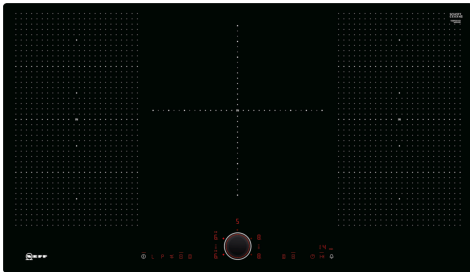

N 90, INDUKCIJSKA PLOČA ZA KUHANJE, 90 CM,  
CRNA, UGRADNJA U RAVNINI RADNE PLOHE  
T59PS51X0

Posebni dodatni pribor

Z9401FF0 ; Z9401TY0 Teppan Yaki, Z9403FF0 ; Z9404FF0 ;  
Z9404SE0 Dodatni pribor za aparate za kuvanje, Z9406SE0  
Dodatni pribor za aparate za kuvanje, Z9410ESO ; Z9410X1 ;  
Z9415X1 ; Z9416X2 Tava, Z9417X2 Tava, Z9428FE0 ; Z943SE0 ;  
Z9451X0 ; Z9453X0 ; Z9454X0 ;

FlexInduction ploča za kuvanje s TwistPad® upravljanjem.

- ✓ TwistPadFire® – naš uklonjiv, magnetski, osvijetljen izbornik koji vam pruža precizan, praktičan nadzor nad svim zonama kuvanja.
- ✓ Flex indukcija - postavite lonce i tave bilo gdje u flex zoni i zagrijte ih točno tamo gdje stoje.
- ✓ Power Move - flex zona pruža tri zone grijanja: kuvanje sprijeda, lagano vrenje na sredini i zagrijavanje straga.
- ✓ Senzor za prženje - s 5 raspoloživih postavki temperature, on nadzire postavljenu temperaturu i održava je.
- ✓ Power Boost – optimizirana razina energije za fleksibilnije i još brže zagrijavanje.

Oprema

Tehnički podaci

Vrsta uređaja: .....Keramička zona za kuvanje  
Dizajn: ..... Ugradbeno  
Vrsta zagrijavanja: ..... Električna ploča  
Ukupan broj polja koja se mogu istovremeno upotrebljavati: 5  
Širina: ..... 892 mm  
Dimenzije proizvoda: .....56 x 892 x 512 mm  
Dimenzije zapakiranog proizvoda (Vx ŠxD): .. 126 x 1073 x 603 mm  
Neto težina: ..... 20.7 kg  
Bruto težina: ..... 24.5 kg  
Indikator preostale topline: ..... Separate  
Položaj komandne ploče: .....Sprijeda  
Osnovni površinski materijal: ..... Staklokeramika  
Boja površine: .....Crna  
Dužina kabela za napajanje: ..... 110.0 cm  
EAN kod: ..... 4242004195856  
Napajanje: ..... 220-240 V  
Frekvencija: .....50; 60 Hz

N 90, INDUKCIJSKA PLOČA ZA KUHANJE, 90 CM,  
CRNA, UGRADNJA U RAVNINI RADNE PLOHE  
T59PS51X0

Ugradbene skice

① Treba predvidjeti prorez za ventilaciju

① Treba predvidjeti prorez za ventilaciju.