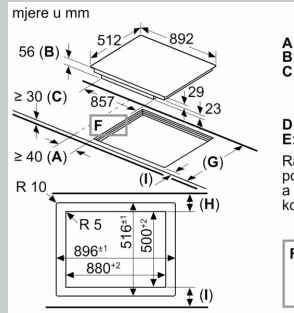

Oprema

Tehnički podaci

Vrsta uređaja: .....Keramička zona za kuvanje  
Dizajn: ..... Ugradbeno  
Vrsta zagrijavanja: ..... Električna ploča  
Ukupan broj polja koja se mogu istovremeno upotrebljavati: 5  
Širina: ..... 892 mm  
Dimenzije proizvoda: .....56 x 892 x 512 mm  
Dimenzije zapakiranog proizvoda (Vx ŠxD): .. 126 x 1073 x 603 mm  
Neto težina: ..... 20.7 kg  
Bruto težina: ..... 24.5 kg  
Indikator preostale topline: ..... Separate  
Položaj komandne ploče: .....Sprijeda  
Osnovni površinski materijal: ..... Staklokeramika  
Boja površine: .....Crna  
Dužina kabela za napajanje: ..... 110.0 cm  
EAN kod: ..... 4242004195856  
Napajanje: ..... 220-240 V  
Frekvencija: .....50; 60 Hz

N 90, INDUKCIJSKA PLOČA ZA KUHANJE, 90 CM,  
CRNA, UGRADNJA U RAVNINI RADNE PLOHE  
T59PS51X0

Ugradbene skice

① Treba predvidjeti prorez za ventilaciju

① Treba predvidjeti prorez za ventilaciju.