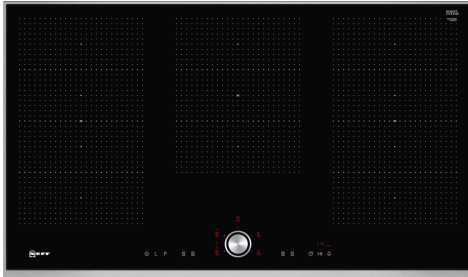

N 70, INDUKCIJSKA PLOČA ZA KUHANJE, 90 CM,
CRNA, UGRADNJA S OKVIROM
T59TT60N0

Posebni dodatni pribor

Z9401FF0 ; Z9401TY0 Teppan Yaki, Z9403FF0 ; Z9404FF0 ;
Z9404SE0 Dodatni pribor za aparate za kuvanje, Z9406SE0
Dodatni pribor za aparate za kuvanje, Z9410ES0 ; Z9410X1 ;
Z9415X1 ; Z9416X2 Tava, Z9417X2 Tava, Z9428FE0 ; Z943SE0 ;
Z9914X0 Spojna letvica

FlexInduction ploča za kuvanje s TwistPad® upravljanjem.

- ✓ TwistPad® – naš uklonjiv, magnetski izbornik koji vam pruža precizan, praktičan nadzor nad svim zonama kuvanja.
- ✓ Flex indukcija - postavite lonce i tave bilo gdje u flex zoni i zagrijete ih točno tamo gdje stoje.
- ✓ Power Move - flex zona pruža tri zone grijanja: kuvanje sprijeda, lagano vrenje na sredini i zagrijavanje straga.
- ✓ Power Boost – optimizirana razina energije za fleksibilnije i još brže zagrijavanje.
- ✓ Indukcija - toplina se proizvodi izravno u posudu za precizno kuvanje koje završava kad je ploča isključena.

Oprema

Tehnički podaci

Vrsta uređaja:Keramička zona za kuvanje
Dizajn: Ugradbeno
Vrsta zagrijavanja: Električna ploča
Ukupan broj polja koja se mogu istovremeno upotrebljavati: 5
Potrebna veličina niše za ugradnju (VxŠxD): 51 x 880-880 x 490-500 mm
Širina: 918 mm
Dimenzije proizvoda: 51 x 918 x 546 mm
Dimenzije zapakiranog proizvoda (Vx ŠxD): .. 126 x 1073 x 603 mm
Neto težina: 19.2 kg
Bruto težina: 22.9 kg
Indikator preostale topline: Separate
Položaj komandne ploče: Sprijeda
Osnovni površinski materijal: Staklokeramika
Boja površine: Crna, Nehrđajući čelik
Boja okvira: Nehrđajući čelik
Dužina kabela za napajanje: 110.0 cm
EAN kod: 4242004192107
Napon: 220-240 V
Frekvencija: 60; 50 Hz

N 70, INDUKCIJSKA PLOČA ZA KUHANJE, 90 CM,
CRNA, UGRADNJA S OKVIROM
T59TT60N0

Ugradbene skice

① Treba predvidjeti prorez za ventilaciju

① Treba predvidjeti prorez za ventilaciju.