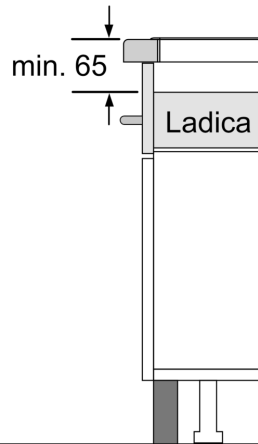

Oprema

Tehnički podaci

Vrsta uređaja:Keramička zona za kuvanje
Dizajn: Ugradbeno
Vrsta zagrijavanja: Električna ploča
Ukupan broj polja koja se mogu istovremeno upotrebljavati: 5
Potrebna veličina niše za ugradnju (VxŠxD): 51 x 880-880 x 490-500 mm
Širina: 918 mm
Dimenzije proizvoda: 51 x 918 x 546 mm
Dimenzije zapakiranog proizvoda (Vx ŠxD): .. 126 x 1073 x 603 mm
Neto težina: 19.2 kg
Bruto težina: 22.9 kg
Indikator preostale topline: Separate
Položaj komandne ploče: Sprijeda
Osnovni površinski materijal: Staklokeramika
Boja površine: Crna, Nehrđajući čelik
Boja okvira: Nehrđajući čelik
Dužina kabela za napajanje: 110.0 cm
EAN kod: 4242004192107
Napon: 220-240 V
Frekvencija: 60; 50 Hz

N 70, INDUKCIJSKA PLOČA ZA KUHANJE, 90 CM,
CRNA, UGRADNJA S OKVIROM
T59TT60N0

Ugradbene skice

① Treba predvidjeti prorez za ventilaciju

① Treba predvidjeti prorez za ventilaciju.