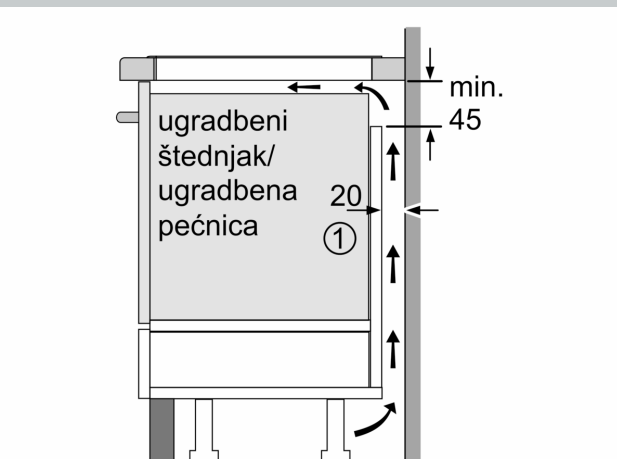

Oprema

Tehnički podaci

Vrsta uređaja:	Cooking zone ceramic
Dizajn:	Ugradbeno
Vrsta zagrijavanja:	Električna ploča
Ukupan broj polja koja se mogu istovremeno upotrebljavati:	4	
Širina:	572 mm
Dimenzije proizvoda:	56 x 572 x 512 mm
Dimenzije zapakiranog proizvoda (Vx ŠxD):	126 x 753 x 603 mm
Neto težina:	15.1 kg
Bruto težina:	17.4 kg
Indikator preostale topline:	Separate
Položaj komandne ploče:	Sprijeda
Osnovni površinski materijal:	Staklokeramika
Boja površine:	Crna
Dužina kabela za napajanje:	110.0 cm
EAN kod:	4242004189381
Napon:	220-240 V
Frekvencija:	60; 50 Hz

N 90, INDUKCIJSKA PLOČA ZA KUHANJE, 60 CM,
CRNA, UGRADNJA U RAVNINI RADNE PLOHE
T66PS61X0

Ugradbene skice

①
Trebalo predvidjeti
prerez za ventilaciju

mjere u mm

mjere u mm

①
Trebalo predvidjeti
prerez za ventilaciju

mjere u mm

Ugradbene skice

①
Treba predvidjeti
prorez za ventilaciju.

mjere u mm