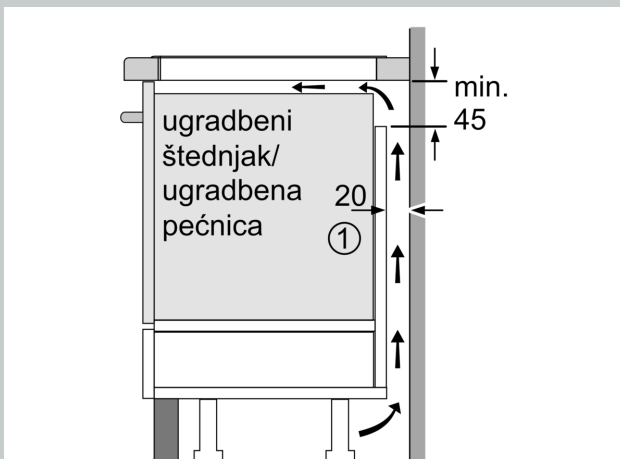

Oprema

Tehnički podaci

Vrsta uređaja:	Cooking zone ceramic
Dizajn:	Ugradbeno
Vrsta zagrijavanja:	Električna ploča
Ukupan broj polja koja se mogu istovremeno upotrebljavati:	4	
Širina:	572 mm
Dimenzije proizvoda:	56 x 572 x 512 mm
Dimenzije zapakiranog proizvoda (Vx ŠxD):	126 x 753 x 603 mm
Neto težina:	15.1 kg
Bruto težina:	17.4 kg
Indikator preostale topline:	Separate
Položaj komandne ploče:	Sprijeda
Osnovni površinski materijal:	Staklokeramika
Boja površine:	Crna
Dužina kabela za napajanje:	110.0 cm
EAN kod:	4242004189381
Napon:	220-240 V
Frekvencija:	60; 50 Hz

N 90, INDUKCIJSKA PLOČA ZA KUHANJE, 60 CM,
CRNA, UGRADNJA U RAVNINI RADNE PLOHE
T66PS61X0

Ugradbene skice

①
Trebalo predvidjeti
prerez za ventilaciju

mjere u mm

mjere u mm

①
Trebalo predvidjeti
prerez za ventilaciju