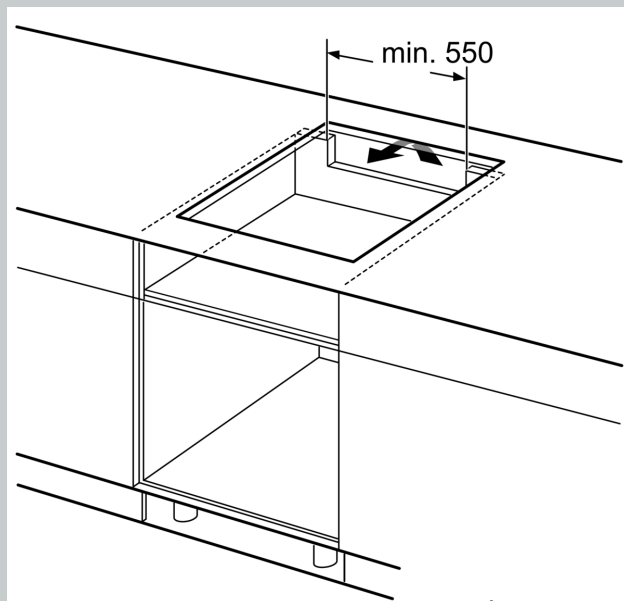

Oprema

Tehnički podaci

Vrsta uređaja:	Cooking zone ceramic
Dizajn:	Ugradbeno
Vrsta zagrijavanja:	Električna ploča
Ukupan broj polja koja se mogu istovremeno upotrebljavati:	4	
Širina:	572 mm
Dimenzije proizvoda:	56 x 572 x 512 mm
Dimenzije zapakiranog proizvoda (Vx ŠxD):	126 x 753 x 603 mm
Neto težina:	15.1 kg
Bruto težina:	17.4 kg
Indikator preostale topline:	Separate
Položaj komandne ploče:	Sprijeda
Osnovni površinski materijal:	Staklokeramika
Boja površine:	Crna
Dužina kabela za napajanje:	110.0 cm
EAN kod:	4242004189381
Napon:	220-240 V
Frekvencija:	60; 50 Hz

N 90, INDUKCIJSKA PLOČA ZA KUHANJE, 60 CM,
CRNA, UGRADNJA U RAVNINI RADNE PLOHE
T66PS61X0

Ugradbene skice

①
Trebalo predvidjeti
prerez za ventilaciju

mjere u mm

mjere u mm

①
Trebalo predvidjeti
prerez za ventilaciju