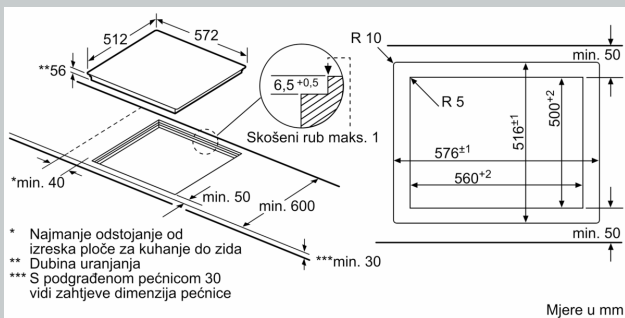

Oprema

Tehnički podaci

Vrsta uređaja:	Cooking zone ceramic
Dizajn:	Ugradbeno
Vrsta zagrijavanja:	Električna ploča
Ukupan broj polja koja se mogu istovremeno upotrebljavati:	4	
Širina:	572 mm
Dimenzije proizvoda:	56 x 572 x 512 mm
Dimenzije zapakiranog proizvoda (Vx ŠxD):	126 x 753 x 603 mm
Neto težina:	15.1 kg
Bruto težina:	17.4 kg
Indikator preostale topline:	Separate
Položaj komandne ploče:	Sprijeda
Osnovni površinski materijal:	Staklokeramika
Boja površine:	Crna
Dužina kabela za napajanje:	110.0 cm
EAN kod:	4242004189381
Napon:	220-240 V
Frekvencija:	60; 50 Hz

N 90, INDUKCIJSKA PLOČA ZA KUHANJE, 60 CM,
CRNA, UGRADNJA U RAVNINI RADNE PLOHE
T66PS61X0

Ugradbene skice

①
Trebalo predvidjeti
prerez za ventilaciju

mjere u mm

mjere u mm

①
Trebalo predvidjeti
prerez za ventilaciju

mjere u mm

Ugradbene skice

①
Treba predvidjeti
prorez za ventilaciju.

mjere u mm