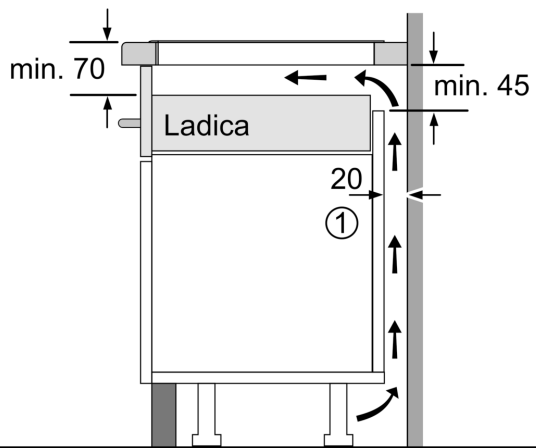

Oprema

Tehnički podaci

Vrsta uređaja:	Cooking zone ceramic
Dizajn:	Ugradbeno
Vrsta zagrijavanja:	Električna ploča
Ukupan broj polja koja se mogu istovremeno upotrebljavati:	4	
Širina:	572 mm
Dimenzije proizvoda:	56 x 572 x 512 mm
Dimenzije zapakiranog proizvoda (Vx ŠxD):	126 x 753 x 603 mm
Neto težina:	15.1 kg
Bruto težina:	17.4 kg
Indikator preostale topline:	Separate
Položaj komandne ploče:	Sprijeda
Osnovni površinski materijal:	Staklokeramika
Boja površine:	Crna
Dužina kabela za napajanje:	110.0 cm
EAN kod:	4242004189381
Napon:	220-240 V
Frekvencija:	60; 50 Hz

N 90, INDUKCIJSKA PLOČA ZA KUHANJE, 60 CM,
CRNA, UGRADNJA U RAVNINI RADNE PLOHE
T66PS61X0

Ugradbene skice

①
Trebalo predvidjeti
prerez za ventilaciju

mjere u mm

mjere u mm

①
Trebalo predvidjeti
prerez za ventilaciju

mjere u mm

Ugradbene skice

①
Treba predvidjeti
prorez za ventilaciju.

mjere u mm