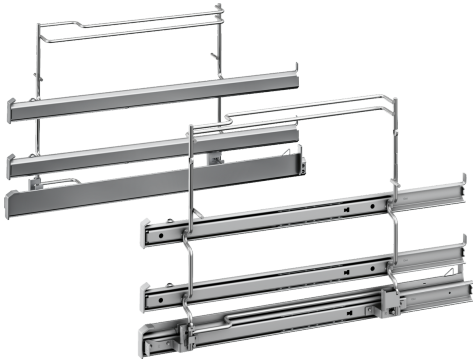

TELESKOPSKÉ VODILICE, 2 RAZINE IZVLAČNE
Z11TJ35X0

Oprema

Tehnički podaci

Dimenzije zapakiranog proizvoda (V x Š x D): 85 x 305 x 410 mm

Dimenzije palete: 77.0 x 80.0 x 120.0

Standardan broj jedinica po paleti: 48