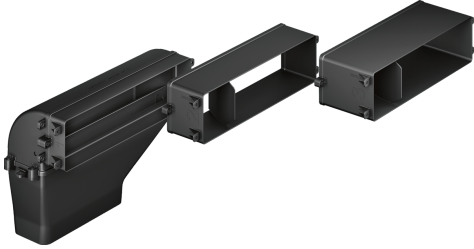

ISPUŠNI KOMPLET
Z8100X1

Oprema

Tehnički podaci

Dimenzije zapakiranog proizvoda (Vx ŠxD): 160 x 590 x 765 mm

Dimenzije palete: 175.0 x 80.0 x 120.0

Standardan broj jedinica po paleti: 20

Neto težina: 3.7 kg

Bruto težina: 3.7 kg