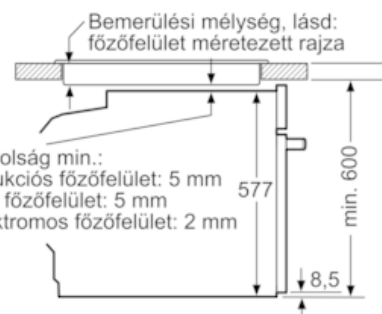

Felszerelés

Műszaki adatok

Előlap színe / anyaga : Nemesacél
Kiviteli forma : Beépíthető készülék
Integrált tisztítási rendszer : Hidrolitikus
Beépítési méretigény (ma x szé x mé) : 585-595 x 560-568 x 550
A készülék méretei (mm) : 595 x 594 x 548
A becsomagolt készülék méretei (ma x szé x mé) (mm) : 670 x 700 x 660
Vezérlőegység kezelőpanelének anyaga : Nemesacél
Ajtó anyaga : Üveg
Nettó súly (kg) : 33,430
Sütőtér nettó térfogata (l) - sütő 1 : 71
Főzési eljárások : Alsó fűtés, Felső/alsó fűtés, Forrólevégő, Hotair gentle, Légkeverős grill, Nagyfelületű grill, Pizza-fokozat
Első sütőtér anyaga : Egyéb
Hőmérséklet-szabályozás : No control of the temperature
Belső világítások száma : 1
Engedélyező okirat : CE, VDE
Csatlakozókábel hossza (cm) : 120
EAN-kód : 4242004220534
Sütőterek száma : 1
Energiahatékonysági osztály (2010/30/EC) : A
Energiafelhasználás, ciklusonként, normál üzemmódban (2010/30/EC) : 1,04
Energiafelhasználás, ciklusonként, légkeveréses üzemmódban (2010/30/EC) : 0,81
Energiahatékonysági mutató : 95,3
Elektromos teljesítményigény (W) : 3400
Biztosíték : 16
Feszültség (V) : 220-240
Frekvencia (Hz) : 50; 60
Dugós csatlakozó típusa : EU-csatlakozó, földelt

Méretetek:

- Készülék méretei (ma x sz x mé): 595 mm x 594 mm x 548 mm
- Beépítési méretigény (ma x szé x mé): 585 mm - 595 mm x 560 mm - 568 mm x 550 mm
- "Kérjük vegye figyelembe a beépítési rajzon feltüntetett méreteket!"

N 50, Beépíthető sütő, Nemesacél
B3CCE2AN0

Méretrajzok

Ha a készüléket főzőfelület alá építi be, vegye figyelembe az alábbi munkalapvastagságot (adott esetben alátéttel együtt).

Főzőfelület típusa	min. munkalapvastagság	
	felületből kiemelkedő	felülettel szintben levő
Indukciós főzőfelület	37 mm	38 mm
Teljes felületű indukciós főzőfelület	47 mm	48 mm
Gáz főzőfelület	30 mm	38 mm
Elektromos főzőfelület	27 mm	30 mm

Méretetek mm-ben

Beépítés egy főzőfelülettel

Méretetek mm-ben

Méretetek mm-ben

Méretetek mm-ben