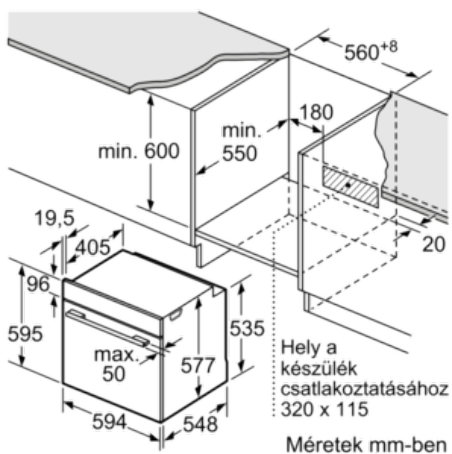

Felszerelés

Műszaki adatok

Előlap színe / anyaga : Nemesacél
Kiviteli forma : Beépíthető készülék
Integrált tisztítási rendszer : Hidrolitikus
Beépítési méretigény (ma x szé x mé) : 585-595 x 560-568 x 550
A készülék méretei (mm) : 595 x 594 x 548
A becsomagolt készülék méretei (ma x szé x mé) (mm) : 670 x 700 x 660
Vezérlőegység kezelőpanelének anyaga : Nemesacél
Ajtó anyaga : Üveg
Nettó súly (kg) : 33,430
Sütőtér nettó térfogata (l) - sütő 1 : 71
Főzési eljárások : Alsó fűtés, Felső/alsó fűtés, Forrólevégő, Hotair gentle, Légkeverős grill, Nagyfelületű grill, Pizza-fokozat
Első sütőtér anyaga : Egyéb
Hőmérséklet-szabályozás : No control of the temperature
Belső világítások száma : 1
Engedélyező okirat : CE, VDE
Csatlakozókábel hossza (cm) : 120
EAN-kód : 4242004220534
Sütőterek száma : 1
Energiahatékonysági osztály (2010/30/EC) : A
Energiafelhasználás, ciklusonként, normál üzemmódban (2010/30/EC) : 1,04
Energiafelhasználás, ciklusonként, légkeveréses üzemmódban (2010/30/EC) : 0,81
Energiahatékonysági mutató : 95,3
Elektromos teljesítményigény (W) : 3400
Biztosíték : 16
Feszültség (V) : 220-240
Frekvencia (Hz) : 50; 60
Dugós csatlakozó típusa : EU-csatlakozó, földelt

Méretetek:

- Készülék méretei (ma x sz x mé): 595 mm x 594 mm x 548 mm
- Beépítési méretigény (ma x szé x mé): 585 mm - 595 mm x 560 mm - 568 mm x 550 mm
- "Kérjük vegye figyelembe a beépítési rajzon feltüntetett méreteket!"

N 50, Beépíthető sütő, Nemesacél
B3CCE2AN0

Méretrajzok

Ha a készüléket főzőfelület alá építi be, vegye figyelembe az alábbi munkalapvastagságot (adott esetben alátéttel együtt).

Főzőfelület típusa	min. munkalapvastagság	
	felületből kiemelkedő	felülettel szintben levő
Indukciós főzőfelület	37 mm	38 mm
Teljes felületű indukciós főzőfelület	47 mm	48 mm
Gáz főzőfelület	30 mm	38 mm
Elektromos főzőfelület	27 mm	30 mm

Méretetek mm-ben

Beépítés egy főzőfelülettel

Méretetek mm-ben

Méretetek mm-ben

Méretetek mm-ben