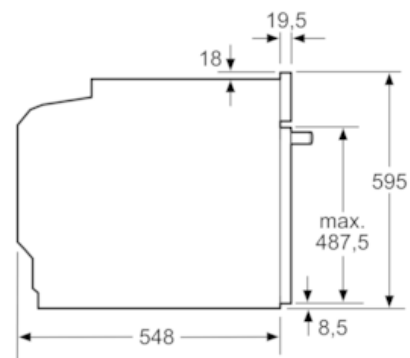

Tartozékok

- 1 x Kombirács, 1 x Univerzális serpenyő

Környezet és biztonság

- Egyedileg állítható gyerekzár

Műszaki adatok

- Hálózati kábel hossza: 120 cm
- Névleges feszültség: 220 - 240 V
- Csatlakozási érték: 3.4 kW
- Energiahatékonysági osztály (EU Nr. 65/2014 szerint): A (A+++ és D energiahatékonysági osztály skálán)
Ciklusonkénti energiafelhasználás hagyományos üzemmódban: 1.04 kWh
Ciklusonkénti energiafelhasználás légkeveréses üzemmódban: 0.81 kWh
Sütőtér száma: 1
Hőforrás: elektromos
Sütőtér mérete: 71 liter

Méretetek:

- Készülék méretei (ma x sz x mé): 595 mm x 594 mm x 548 mm
- Beépítési méretigény (ma x szé x mé): 585 mm - 595 mm x 560 mm - 568 mm x 550 mm
- "Kérjük vegye figyelembe a beépítési rajzon feltüntetett méreteket!"

N 50, Beépíthető sütő, Nemesacél
B3CCE2AN0

Méretrajzok

Ha a készüléket főzőfelület alá építi be, vegye figyelembe az alábbi munkalapvastagságot (adott esetben alátéttel együtt).

Főzőfelület típusa	min. munkalapvastagság	
	felületből kiemelkedő	felülettel szintben levő
Indukciós főzőfelület	37 mm	38 mm
Teljes felületű indukciós főzőfelület	47 mm	48 mm
Gáz főzőfelület	30 mm	38 mm
Elektromos főzőfelület	27 mm	30 mm

Méretetek mm-ben

Beépítés egy főzőfelülettel

Méretetek mm-ben

Méretetek mm-ben

Méretetek mm-ben