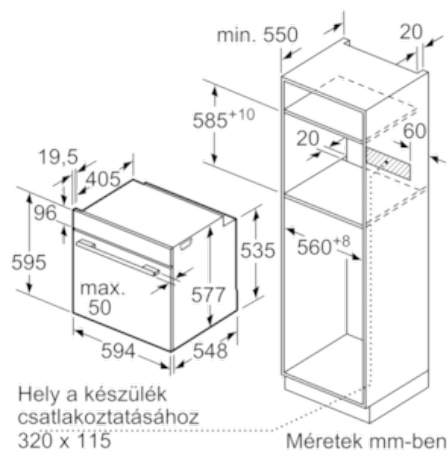

Felszerelés

Műszaki adatok

Előlap színe / anyaga : Nemesacél
Kiviteli forma : Beépíthető készülék
Integrált tisztítási rendszer : Hidrolitikus
Beépítési méretigény (ma x szé x mé) : 585-595 x 560-568 x 550
A készülék méretei (mm) : 595 x 594 x 548
A becsomagolt készülék méretei (ma x szé x mé) (mm) : 670 x 700 x 660
Vezérlőegység kezelőpanelének anyaga : Nemesacél
Ajtó anyaga : Üveg
Nettó súly (kg) : 33,430
Sütőtér nettó térfogata (l) - sütő 1 : 71
Főzési eljárások : Alsó fűtés, Felső/alsó fűtés, Forrólevégő, Hotair gentle, Légkeverős grill, Nagyfelületű grill, Pizza-fokozat
Első sütőtér anyaga : Egyéb
Hőmérséklet-szabályozás : No control of the temperature
Belső világítások száma : 1
Engedélyező okirat : CE, VDE
Csatlakozókábel hossza (cm) : 120
EAN-kód : 4242004220534
Sütőterek száma : 1
Energiahatékonysági osztály (2010/30/EC) : A
Energiafelhasználás, ciklusonként, normál üzemmódban (2010/30/EC) : 1,04
Energiafelhasználás, ciklusonként, légkeveréses üzemmódban (2010/30/EC) : 0,81
Energiahatékonysági mutató : 95,3
Elektromos teljesítményigény (W) : 3400
Biztosíték : 16
Feszültség (V) : 220-240
Frekvencia (Hz) : 50; 60
Dugós csatlakozó típusa : EU-csatlakozó, földelt

Méretetek:

- Készülék méretei (ma x sz x mé): 595 mm x 594 mm x 548 mm
- Beépítési méretigény (ma x szé x mé): 585 mm - 595 mm x 560 mm - 568 mm x 550 mm
- "Kérjük vegye figyelembe a beépítési rajzon feltüntetett méreteket!"

N 50, Beépíthető sütő, Nemesacél
B3CCE2AN0

Méretrajzok

Ha a készüléket főzőfelület alá építi be, vegye figyelembe az alábbi munkalapvastagságot (adott esetben alátéttel együtt).

Főzőfelület típusa	min. munkalapvastagság	
	felületből kiemelkedő	felülettel szintben levő
Indukciós főzőfelület	37 mm	38 mm
Teljes felületű indukciós főzőfelület	47 mm	48 mm
Gáz főzőfelület	30 mm	38 mm
Elektromos főzőfelület	27 mm	30 mm

Méretetek mm-ben

Beépítés egy főzőfelülettel

Méretetek mm-ben

Méretetek mm-ben

Méretetek mm-ben