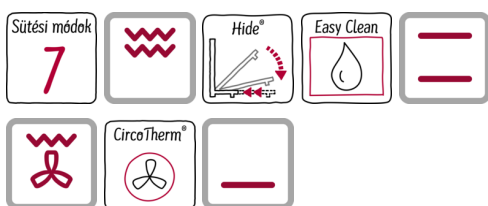

N 50, Beépíthető sütő, Nemesacél
B3CCE2AN0

COOKING PASSION SINCE 1877

A

Beépíthető sütő Hide® funkcióval - a teljesen eltűnő sütőajtóval

- ✓ HIDE® - sütőtér alá becsúszó ajtó
- ✓ Circo Therm® - A Neff kiváló meleglevégős rendszere az egyidejű tészta- és hússütéshez akár 3 szinten
- ✓ EasyClean® - ez a speciális tisztítási segédlet nagyon egyszerű és energiatakarékos sütőbelső tisztítást tesz lehetővé.

Felszerelés

Műszaki adatok

Előlap színe / anyaga : Nemesacél
Kiviteli forma : Beépíthető készülék
Integrált tisztítási rendszer : Hidrolitikus
Beépítési méretigény (ma x szé x mé) : 585-595 x 560-568 x 550
A készülék méretei (mm) : 595 x 594 x 548
A becsomagolt készülék méretei (ma x szé x mé) (mm) : 670 x 700 x 660
Vezérlőegység kezelőpanelének anyaga : Nemesacél
Ajtó anyaga : Üveg
Nettó súly (kg) : 33,430
Sütőtér nettó térfogata (l) - sütő 1 : 71
Főzési eljárások : Alsó fűtés, Felső/alsó fűtés, Forrólevégő, Hotair gentle, Légkeverős grill, Nagyfelületű grill, Pizza-fokozat
Első sütőtér anyaga : Egyéb
Hőmérséklet-szabályozás : No control of the temperature
Belső világítások száma : 1
Engedélyező okirat : CE, VDE
Csatlakozókábel hossza (cm) : 120
EAN-kód : 4242004220534
Sütőterek száma : 1
Energiahatékonysági osztály (2010/30/EC) : A
Energiafelhasználás, ciklusonként, normál üzemmódban (2010/30/EC) : 1,04
Energiafelhasználás, ciklusonként, légkeveréses üzemmódban (2010/30/EC) : 0,81
Energiahatékonysági mutató : 95,3
Elektromos teljesítményigény (W) : 3400
Biztosíték : 16
Feszültség (V) : 220-240
Frekvencia (Hz) : 50; 60
Dugós csatlakozó típusa : EU-csatlakozó, földelt