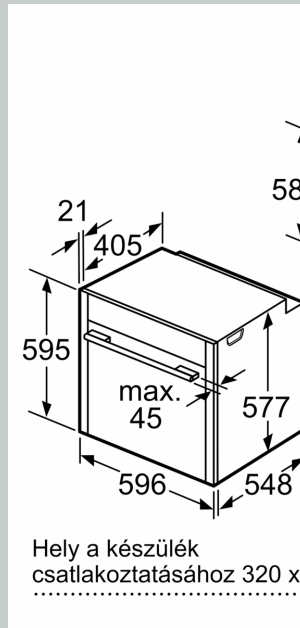

N 70, BEÉPÍTHETŐ SÜTŐ, 60 X 60 CM,
SZÁLCSISZOLT ACÉL
B45CR22N0

Méretrajzok

Ha a készüléket főzőfelületre szereljük, vegye figyelembe az előírt távolságokat (adott esetben).

Főzőfelület típusa

Indukciós főzőfelület

Teljes felületű indukciós főzőfelület

Gáz főzőfelület

Elektromos főzőfelület

felületre szerelhető