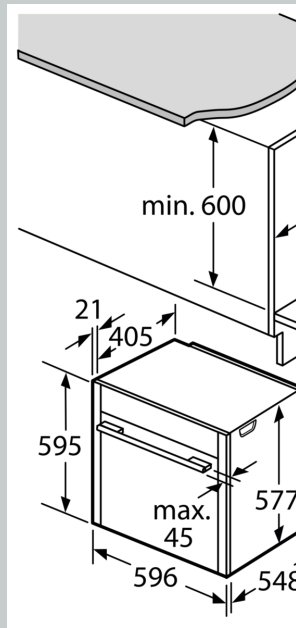

N 70, BEÉPÍTHETŐ SÜTŐ, 60 X 60 CM,
SZÁLCSISZOLT ACÉL
B45CR22N0

Méretrajzok

Ha a készüléket főzőfelületre szereljük, vegye figyelembe az előírt távolságokat (adott esetben).

Főzőfelület típusa

Indukciós főzőfelület

Teljes felületű indukciós főzőfelület

Gáz főzőfelület

Elektromos főzőfelület

felületre szerelhető