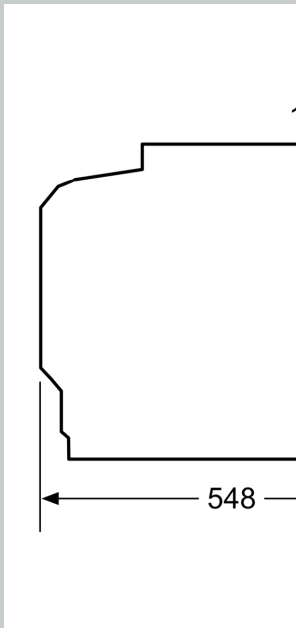

N 70, BEÉPÍTHETŐ SÜTŐ, 60 X 60 CM,
SZÁLCSISZOLT ACÉL
B45CR22N0

Méretrajzok

Ha a készüléket főzőfelületre szereljük, vegye figyelembe az előírt távolságokat (adott esetben).

Főzőfelület típusa

Indukciós főzőfelület

Teljes felületű indukciós főzőfelület

Gáz főzőfelület

Elektromos főzőfelület

felületre szerelhető