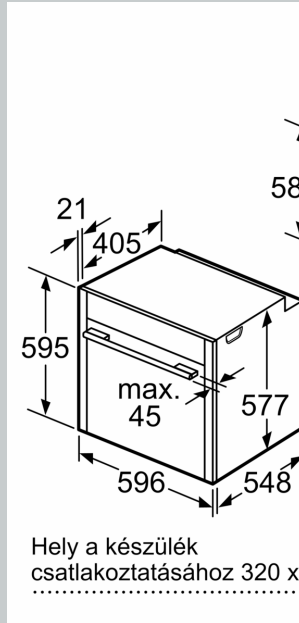

N 90, BÉÉPÍTHETŐ GŐZSÜTŐ, 60 X 60 CM,
SZÁLCSISZOLT ACÉL
B46FT64N0

Méretrajzok

Ha a készüléket főzőfelületre szerelje, vegye figyelembe az előírt minimum vastagságot (adott esetben).

Főzőfelület típusa

Indukciós főzőfelület

Teljes felületű indukciós főzőfelület

Gáz főzőfelület

Elektromos főzőfelület

felületre szerelhető