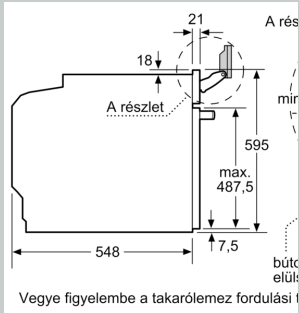

N 90, BÉÉPÍTHETŐ GŐZSÜTŐ, 60 X 60 CM,
SZÁLCSISZOLT ACÉL
B46FT64N0

Méretrajzok

Ha a készüléket főzőfelületre szerelje, vegye figyelembe az előírt minimum vastagságot (adott esetben).

Főzőfelület típusa

Indukciós főzőfelület

Teljes felületű indukciós főzőfelület

Gáz főzőfelület

Elektromos főzőfelület

felületre szerelhető