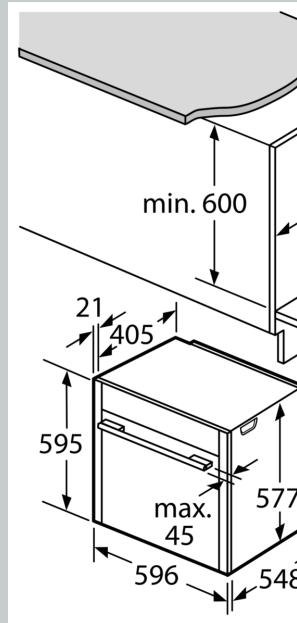

Felszerelés

Műszaki adatok

Beépíthetőség: Beépíthető készülék
Ajtónyitó: Emelőajtó
Beépítési méretigény (ma x szé x mé): ... 585-595 x 560-568 x 550 mm
A készülék méretei: 595 x 596 x 548 mm
A becsomagolt készülék méretei (ma x szé x mé): 675 x 660 x 690 mm
Vezérlőegység kezelőpanelének anyaga:Nemesacél
Ajtó anyaga:Üveg
Nettó súly: 43.9 kg
Csatlakozókábel hossza: 120.0 cm
EAN kód: 4242004181491
Biztosíték: 16 A
Feszültség: 220-240 V
Frekvencia: 60; 50 Hz
Csatlakozó típusa: EU-csatlakozó, földelt
Sütőterek száma: 1
Sütőtér nettó térfogata: 71 l
Energiahatékonysági osztály (2010/30/EC):A+
Energiafelhasználás, ciklusonként, normál üzemmódban (2010/30/EC):0.87 kWh/ciklus
Energiafelhasználás, ciklusonként, légkeveréses üzemmódban (2010/30/EC):0.69 kWh/ciklus
Energiahatékonysági mutató:81.2 %
Beépített tartozékok: 1 x Sütőlap, zománczott, 1 x Rostély, 1 x Univerzális serpenyő, 1 x Gőztartály, perforált, S méret, 1 x Gőztartály, perforálatlan, S méret

- Alacsony hőmérsékletű sütőajtó (40 °C)
- Egyedileg állítható gyerekszár
- Biztonsági kikapcsolás Maradék hő kijelzés Start/Stop gomb Nyitott ajtó érzékelés

Műszaki adatok

- Hálózati kábel hossza: 120 cm

Méretek:

- Készülék méretei (ma x sz x mé): 595 mm x 596 mm x 548 mm
- Beépítési méretigény (ma x szé x mé): 585 mm - 595 mm x 560 mm - 568 mm x 550 mm
- "Kérjük vegye figyelembe a beépítési rajzon feltüntetett méreteket"
- Javasoljuk, hogy a kiegészítő termékeket is a N90 szériából válassza, ezáltal biztosítva beépíthető készülékeinek harmonikus összhangját.

N 90, BÉÉPÍTHETŐ GŐZSÜTŐ, 60 X 60 CM,
SZÁLCSISZOLT ACÉL
B46FT64N0

Méretrajzok

Ha a készüléket főzőfelületre szerelje, vegye figyelembe az előírt minimum vastagságot (adott esetben).

Főzőfelület típusa

Indukciós főzőfelület