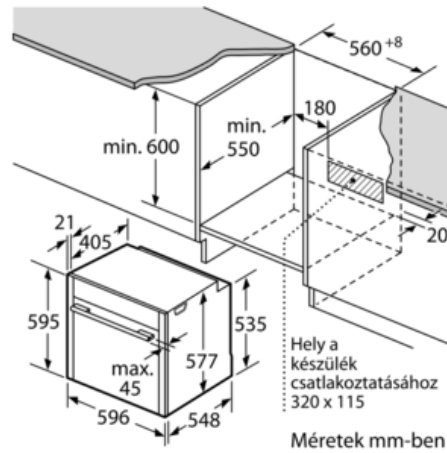

Kihúzó-rendszer

- Tepsitartó álvánnyal, Teleszkópos sütősin, 1 szintű, áthelyezhető, teljesen kihúzható, Stop funkcióval

Tartozékok

- 1 x Sütőlap, zománcozott, 1 x párolóedény, perforált, S méret, 1 x párolóedény, perforált, XL méret, 1 x párolóedény, perforálatlan, S méret, 1 x Rostély, 1 x Szivacs, 1 x Univerzális serpenyő

Környezet és biztonság

- Egyedileg állítható gyerekzár
Sütő biztonsági lekapcsoló
Maradék hő kijelzés
Start/Stop gomb
Nyitott ajtó érzékelés

Műszaki adatok

- Hálózati kábel hossza: 120 cm
- Hálózati összeteljesítmény: 3,6 kW
- Készülék méretei (ma x sz x mé): 595 mm x 596 mm x 548 mm
- Beépítési méretigény (ma x szé x mé): 585 mm - 595 mm x 560 mm - 568 mm x 550 mm
- "Kérjük vegye figyelembe a beépítési rajzon feltüntetett méreteket"
- Energiahatékonysági besorolás (az EU 65/2014 rendelete alapján): A+ (A+++-tól D-ig terjedő skálán)
Egy ciklusra vonatkoztatott energiafelhasználás hagyományos üzemmód esetén: 0.87 kWh
Egy ciklusra vonatkoztatott energiafelhasználás légkeveréses üzemmód esetén: 0.69 kWh
Sütőterek száma: 1
Hőforrás: elektromos
Sütőtér térfogata: 71 liter

N 90, Beépíthető gőzsütő, Nemesacél
B48FT64H0

Méretrajzok

Beépítés egy főzőfelülettel

Ha a készüléket főzőfelület alá építi be, vegye figyelembe az alábbi munkalapvastagságot (adott esetben alátéttel együtt).