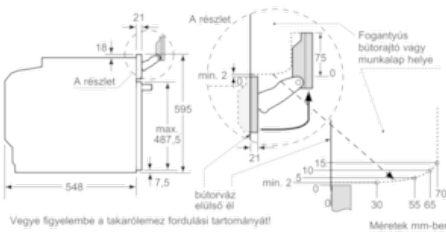

Felszerelés

Műszaki adatok

Előlap színe / anyaga : Nemesacél
 Kiviteli forma : Beépíthető készülék
 Ajtónyitó : Emelőajtó
 Beépítési méretigény (ma x szé x mé) : 585-595 x 560-568 x 550
 A készülék méretei (mm) : 595 x 596 x 548
 A becsomagolt készülék méretei (ma x szé x mé) (mm) : 660 x 650 x 690
 Vezérlőegység kezelőpanelének anyaga : Nemesacél
 Ajtó anyaga : Üveg
 Nettó súly (kg) : 44,099
 Engedélyező okirat : CE, VDE
 Csatlakozókábel hossza (cm) : 120
 EAN-kód : 4242004235330
 Biztosíték : 16
 Feszültség (V) : 220-240
 Frekvencia (Hz) : 50; 60
 Dugós csatlakozó típusa : EU-csatlakozó, földelt
 Engedélyező okirat : CE, VDE
 Sütőtér száma : 1
 Sütőtér nettó térfogata : 71
 Energiahatékonysági osztály (2010/30/EC) : A+
 Energiafelhasználás, ciklusonként, normál üzemmódban (2010/30/EC) : 0,87
 Energiafelhasználás, ciklusonként, légkeveréses üzemmódban (2010/30/EC) : 0,69
 Energiahatékonysági mutató : 81,2

Környezet és biztonság

- Egyedileg állítható gyerekzár
Sütő biztonsági lekapcsoló
Maradék hő kijelzés
Start/Stop gomb
Nyitott ajtó érzékelés

Műszaki adatok

- Hálózati kábel hossza: 120 cm
- Hálózati összeteljesítmény: 3,6 kW
- Készülék méretei (ma x sz x mé): 595 mm x 596 mm x 548 mm
- Beépítési méretigény (ma x szé x mé): 585 mm - 595 mm x 560 mm - 568 mm x 550 mm
- "Kérjük vegye figyelembe a beépítési rajzon feltüntetett méreteket"
- Energiahatékonysági besorolás (az EU 65/2014 rendelete alapján): A+ (A+++-tól D-ig terjedő skálán)
Egy ciklusra vonatkoztatott energiafelhasználás hagyományos üzemmód esetén: 0.87 kWh
Egy ciklusra vonatkoztatott energiafelhasználás légkeveréses üzemmód esetén: 0.69 kWh
Sütőterek száma: 1
Hőforrás: elektromos
Sütőtér térfogata: 71 liter

N 90, Beépíthető gőzsütő, Nemesacél
B48FT64H0

Méretrajzok

Beépítés egy főzőfelülettel

Ha a készüléket főzőfelület alá építi be, vegye figyelembe az alábbi munkalapvastagságot (adott esetben alátéttel együtt).