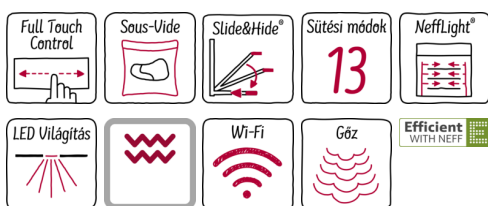

Beépíthető sütő Full Steammal és SLIDE & HIDE®-dal - a különböző fűtési módok és gőzzel sütés kombinálása egyetlen, korlátlan lehetőségeket kínáló sütőben

- ✓ Home Connect: fedezze fel ismét konyháját az internetre kapcsolható készülékeinkkel - bárholonnan!
- ✓ Hide® - a teljesen eltűnő sütőajtó
- ✓ Az új Full Steam® sütő egyetlen egységként magában foglal egy Circo Therm® sütőt és gőzsütőt is.
- ✓ Sous-vide - vákuumba zárt ételeket készíthet a Full Steam segítségével, mellyel egy új ízvilág nyílik meg Ön előtt.
- ✓ Full Touch Control - egyszerű és precíz sütővezérlés egy érintéssel egy sima felületű, nagy felbontású TFT színes kijelzőn.
- ✓ Home Connect: fedezze fel ismét konyháját az internetre kapcsolható készülékeinkkel - bárholonnan!

Felszerelés

Műszaki adatok

Előlap színe / anyaga : Nemesacél
Kiviteli forma : Beépíthető készülék
Ajtónyitó : Emelőajtó
Beépítési méretigény (ma x szé x mé) : 585-595 x 560-568 x 550
A készülék méretei (mm) : 595 x 596 x 548
A becsomagolt készülék méretei (ma x szé x mé) (mm) : 660 x 650 x 690
Vezérlőegység kezelőpanelének anyaga : Nemesacél
Ajtó anyaga : Üveg
Nettó súly (kg) : 44,099
Engedélyező okirat : CE, VDE
Csatlakozókábel hossza (cm) : 120
EAN-kód : 4242004235330
Biztosíték : 16
Feszültség (V) : 220-240
Frekvencia (Hz) : 50; 60
Dugós csatlakozó típusa : EU-csatlakozó, földelt
Engedélyező okirat : CE, VDE
Sütőtér száma : 1
Sütőtér nettó térfogata : 71
Energiahatékonysági osztály (2010/30/EC) : A+
Energiafelhasználás, ciklusonként, normál üzemmódban (2010/30/EC) : 0,87
Energiafelhasználás, ciklusonként, légkeveréses üzemmódban (2010/30/EC) : 0,69
Energiahatékonysági mutató : 81,2

Különleges (megvásárolható) tartozék

Z11SZ00X0 SeamlessCombination összeépítő szett
Z11SZ80X0 Seamless kombináció 60 + 29cm
Z11SZ90X0 Seamless kombináció 60 + 45cm
Z12CN10A0 Extra mély tepsi, grillráccsal
Z13TC10X0 ComfortFlex sütősin (1 pár) gőzsütőhöz

4 242004 235330