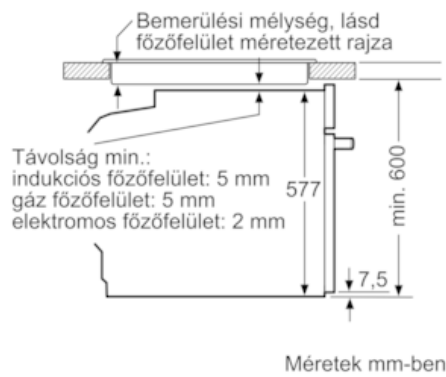

Felszerelés

Műszaki adatok

Előlap színe / anyaga : Nemesacél
 Kiviteli forma : Beépíthető készülék
 Ajtónyitó : Emelőajtó
 Beépítési méretigény (ma x szé x mé) : 585-595 x 560-568 x 550
 A készülék méretei (mm) : 595 x 596 x 548
 A becsomagolt készülék méretei (ma x szé x mé) (mm) : 660 x 650 x 690
 Vezérlőegység kezelőpanelének anyaga : Nemesacél
 Ajtó anyaga : Üveg
 Nettó súly (kg) : 44,099
 Engedélyező okirat : CE, VDE
 Csatlakozókábel hossza (cm) : 120
 EAN-kód : 4242004235330
 Biztosíték : 16
 Feszültség (V) : 220-240
 Frekvencia (Hz) : 50; 60
 Dugós csatlakozó típusa : EU-csatlakozó, földelt
 Engedélyező okirat : CE, VDE
 Sütőtér száma : 1
 Sütőtér nettó térfogata : 71
 Energiahatékonysági osztály (2010/30/EC) : A+
 Energiafelhasználás, ciklusonként, normál üzemmódban (2010/30/EC) : 0,87
 Energiafelhasználás, ciklusonként, légkeveréses üzemmódban (2010/30/EC) : 0,69
 Energiahatékonysági mutató : 81,2

Környezet és biztonság

- Egyedileg állítható gyerekzár
Sütő biztonsági lekapcsoló
Maradék hő kijelzés
Start/Stop gomb
Nyitott ajtó érzékelés

Műszaki adatok

- Hálózati kábel hossza: 120 cm
- Hálózati összeteljesítmény: 3,6 kW
- Készülék méretei (ma x sz x mé): 595 mm x 596 mm x 548 mm
- Beépítési méretigény (ma x szé x mé): 585 mm - 595 mm x 560 mm - 568 mm x 550 mm
- "Kérjük vegye figyelembe a beépítési rajzon feltüntetett méreteket"
- Energiahatékonysági besorolás (az EU 65/2014 rendelete alapján): A+ (A+++-tól D-ig terjedő skálán)
Egy ciklusra vonatkoztatott energiafelhasználás hagyományos üzemmód esetén: 0.87 kWh
Egy ciklusra vonatkoztatott energiafelhasználás légkeveréses üzemmód esetén: 0.69 kWh
Sütőterek száma: 1
Hőforrás: elektromos
Sütőtér térfogata: 71 liter

N 90, Beépíthető gőzsütő, Nemesacél
B48FT64H0

Méretrajzok

Beépítés egy főzőfelülettel

Ha a készüléket főzőfelület alá építi be, vegye figyelembe az alábbi munkalapvastagságot (adott esetben alátéttel együtt).