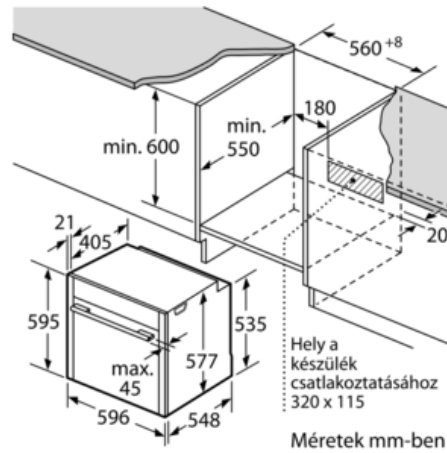

Kihúzó-rendszer

- Tepsitartó álvánnyal, Teleszkópos sütősín, 1 szintű, áthelyezhető, teljesen kihúzható, Stop funkcióval

Tartozékok

- 1 x Sütőlap, zománcozott, 1 x párolóedény, perforált, S méret, 1 x párolóedény, perforált, XL méret, 1 x párolóedény, perforálatlan, S méret, 1 x Rostély, 1 x Szivacs, 1 x Univerzális serpenyő

Környezet és biztonság

- Egyedileg állítható gyerekzár
Sütő biztonsági lekapcsoló
Maradék hő kijelzés
Start/Stop gomb
Nyitott ajtó érzékelés

Műszaki adatok

- Hálózati kábel hossza: 120 cm
- Hálózati összeteljesítmény: 3,6 kW
- Készülék méretei (ma x sz x mé): 595 mm x 596 mm x 548 mm
- Beépítési méretigény (ma x szé x mé): 585 mm - 595 mm x 560 mm - 568 mm x 550 mm
- "Kérjük vegye figyelembe a beépítési rajzon feltüntetett méreteket"
- Energiahatékonysági besorolás (az EU 65/2014 rendelete alapján): A+ (A+++-tól D-ig terjedő skálán)
Egy ciklusra vonatkoztatott energiafelhasználás hagyományos üzemmód esetén: 0.87 kWh
Egy ciklusra vonatkoztatott energiafelhasználás légkeveréses üzemmód esetén: 0.69 kWh
Sütőterek száma: 1
Hőforrás: elektromos
Sütőtér térfogata: 71 liter

N 90, Beépíthető gőzsütő, Nemesacél
B48FT64M1

Méretrajzok

Beépítés egy főzőfelülettel

Ha a készüléket főzőfelület alá építi be, vegye figyelembe az alábbi munkalapvastagságot (adott esetben alátéttel együtt).