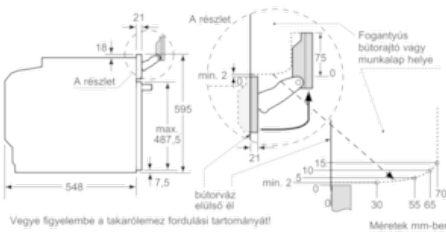

Felszerelés

Műszaki adatok

Előlap színe / anyaga : Nemesacél
 Kiviteli forma : Beépíthető készülék
 Ajtónyitó : Emelőajtó
 Beépítési méretigény (ma x szé x mé) : 585-595 x 560-568 x 550
 A készülék méretei (mm) : 595 x 596 x 548
 A becsomagolt készülék méretei (ma x szé x mé) (mm) : 670 x 660 x 690
 Vezérlőegység kezelőpanelének anyaga : Nemesacél
 Ajtó anyaga : Üveg
 Nettó súly (kg) : 44,299
 Engedélyező okirat : CE, VDE
 Csatlakozókábel hossza (cm) : 120
 EAN-kód : 4242004214083
 Biztosíték : 16
 Feszültség (V) : 220-240
 Frekvencia (Hz) : 60; 50
 Dugós csatlakozó típusa : EU-csatlakozó, földelt
 Engedélyező okirat : CE, VDE
 Sütőterek száma : 1
 Sütőtér nettó térfogata : 71
 Energiahatékonysági osztály (2010/30/EC) : A+
 Energiafelhasználás, ciklusonként, normál üzemmódban (2010/30/EC) : 0,87
 Energiafelhasználás, ciklusonként, légkeveréses üzemmódban (2010/30/EC) : 0,69
 Energiahatékonysági mutató : 81,2

Környezet és biztonság

- Egyedileg állítható gyerekzár
Sütő biztonsági lekapcsoló
Maradék hő kijelzés
Start/Stop gomb
Nyitott ajtó érzékelés

Műszaki adatok

- Hálózati kábel hossza: 120 cm
- Hálózati összeteljesítmény: 3,6 kW
- Készülék méretei (ma x sz x mé): 595 mm x 596 mm x 548 mm
- Beépítési méretigény (ma x szé x mé): 585 mm - 595 mm x 560 mm - 568 mm x 550 mm
- "Kérjük vegye figyelembe a beépítési rajzon feltüntetett méreteket"
- Energiahatékonysági besorolás (az EU 65/2014 rendelete alapján): A+ (A+++-tól D-ig terjedő skálán)
Egy ciklusra vonatkoztatott energiafelhasználás hagyományos üzemmód esetén: 0.87 kWh
Egy ciklusra vonatkoztatott energiafelhasználás légkeveréses üzemmód esetén: 0.69 kWh
Sütőterek száma: 1
Hőforrás: elektromos
Sütőtér térfogata: 71 liter

N 90, Beépíthető gőzsütő, Nemesacél
B48FT64M1

Méretrajzok

Beépítés egy főzőfelülettel

Ha a készüléket főzőfelület alá építi be, vegye figyelembe az alábbi munkalapvastagságot (adott esetben alátéttel együtt).