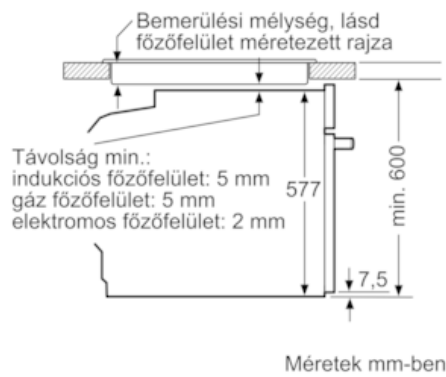

Felszerelés

Műszaki adatok

Előlap színe / anyaga : Nemesacél
 Kiviteli forma : Beépíthető készülék
 Ajtónyitó : Emelőajtó
 Beépítési méretigény (ma x szé x mé) : 585-595 x 560-568 x 550
 A készülék méretei (mm) : 595 x 596 x 548
 A becsomagolt készülék méretei (ma x szé x mé) (mm) : 670 x 660 x 690
 Vezérlőegység kezelőpanelének anyaga : Nemesacél
 Ajtó anyaga : Üveg
 Nettó súly (kg) : 44,299
 Engedélyező okirat : CE, VDE
 Csatlakozókábel hossza (cm) : 120
 EAN-kód : 4242004214083
 Biztosíték : 16
 Feszültség (V) : 220-240
 Frekvencia (Hz) : 60; 50
 Dugós csatlakozó típusa : EU-csatlakozó, földelt
 Engedélyező okirat : CE, VDE
 Sütőterek száma : 1
 Sütőtér nettó térfogata : 71
 Energiahatékonysági osztály (2010/30/EC) : A+
 Energiafelhasználás, ciklusonként, normál üzemmódban (2010/30/EC) : 0,87
 Energiafelhasználás, ciklusonként, légkeveréses üzemmódban (2010/30/EC) : 0,69
 Energiahatékonysági mutató : 81,2

Környezet és biztonság

- Egyedileg állítható gyerekzár
Sütő biztonsági lekapcsoló
Maradék hő kijelzés
Start/Stop gomb
Nyitott ajtó érzékelés

Műszaki adatok

- Hálózati kábel hossza: 120 cm
- Hálózati összeteljesítmény: 3,6 kW
- Készülék méretei (ma x sz x mé): 595 mm x 596 mm x 548 mm
- Beépítési méretigény (ma x szé x mé): 585 mm - 595 mm x 560 mm - 568 mm x 550 mm
- "Kérjük vegye figyelembe a beépítési rajzon feltüntetett méreteket"
- Energiahatékonysági besorolás (az EU 65/2014 rendelete alapján): A+ (A+++-tól D-ig terjedő skálán)
Egy ciklusra vonatkoztatott energiafelhasználás hagyományos üzemmód esetén: 0.87 kWh
Egy ciklusra vonatkoztatott energiafelhasználás légkeveréses üzemmód esetén: 0.69 kWh
Sütőterek száma: 1
Hőforrás: elektromos
Sütőtér térfogata: 71 liter

N 90, Beépíthető gőzsütő, Nemesacél
B48FT64M1

Méretrajzok

Beépítés egy főzőfelülettel

Ha a készüléket főzőfelület alá építi be, vegye figyelembe az alábbi munkalapvastagságot (adott esetben alátéttel együtt).